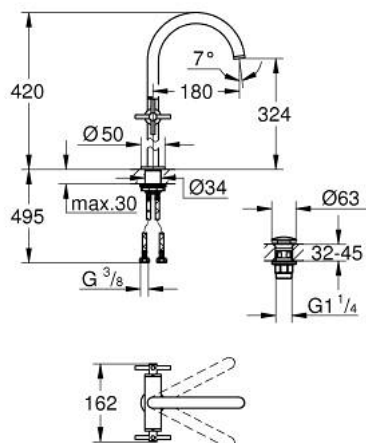

21 149 GL0 ATRIO MÉLANGEUR MONOTROU 1/2" LAVABO TAILLE XL

DESCRIPTION DU PRODUIT

- Couleur: cool sunrise
- version rehaussée
- têtes céramique 1/2", 90°
- finition GROHE LongLife
- GROHE EcoJoy économie d'eau
- débit maximum à 3 bars : 5 l/min
- système de montage rapide
- bec mobile avec butée et mousseur
- zone de pivotement réglable 0° / 150° / 360°
- bonde de vidage à système "clic-clac"-sortie 1 1/4"
- flexibles de raccordement souples
- avec croisillons
- deux différents sets de finitions sont inclus : un set avec les marquages "H" pour eau chaude et "C" pour eau froide et un set sans aucun marquage

21 149 GL0 ATRIO MÉLANGEUR MONOTROU 1/2" LAVABO TAILLE XL

PIÈCES DE RECHANGE, octobre 2021 – now

- 1: Poignées croisillons Y (Numéro de commande 14215GL0)
- 2: Tête à disques en céramique 1/2" (Numéro de commande 45883000)
- 2.1: Joint torique 18,2 x 1,7 (Numéro de commande 0392400M)
- 3: Tête à disques en céramique 1/2" (Numéro de commande 45882000)
- 3.1: Joint torique 18,2 x 1,7 (Numéro de commande 0392400M)
- 4: Bec (Numéro de commande 101281GL00)
- 4.1: Brise-jet laminaire (Numéro de commande 48408000)
- 4.2: Clip de s-reté (Numéro de commande 4826600M)
- 4.3: Joint torique 13,5 x 2,75 (Numéro de commande 0128500M)
- 5: Fixation M30x1,5 (Numéro de commande 48384000)
- 6: Garniture de vidage avec bouchon à presser (Numéro de commande 65807 GL0)