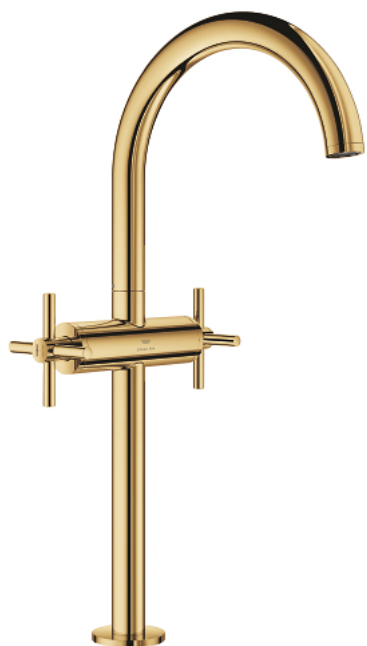

21 149 GL0 ATRIO MÉLANGEUR MONOTROU 1/2" LAVABO TAILLE XL

DESCRIPTION DU PRODUIT

- Couleur: cool sunrise
- version rehaussée
- têtes céramique 1/2", 90°
- finition GROHE LongLife
- GROHE EcoJoy économie d'eau
- débit maximum à 3 bars : 5 l/min
- système de montage rapide
- bec mobile avec butée et mousseur
- zone de pivotement réglable 0° / 150° / 360°
- bonde de vidage à système "clic-clac"-sortie 1 1/4"
- flexibles de raccordement souples
- avec croisillons
- deux différents sets de finitions sont inclus : un set avec les marquages "H" pour eau chaude et "C" pour eau froide et un set sans aucun marquage

21 149 GL0 ATRIO MÉLANGEUR MONOTROU 1/2" LAVABO TAILLE XL

PIÈCES DE RECHANGE, octobre 2021 – now

- 1: Poignées croisillons Y (Numéro de commande 14215GL0)
- 2: Tête à disques en céramique 1/2" (Numéro de commande 45883000)
- 2.1: Joint torique 18,2 x 1,7 (Numéro de commande 0392400M)
- 3: Tête à disques en céramique 1/2" (Numéro de commande 45882000)
- 3.1: Joint torique 18,2 x 1,7 (Numéro de commande 0392400M)
- 4: Bec (Numéro de commande 101281GL00)
- 4.1: Brise-jet laminaire (Numéro de commande 48408000)
- 4.2: Clip de s-reté (Numéro de commande 4826600M)
- 4.3: Joint torique 13,5 x 2,75 (Numéro de commande 0128500M)
- 5: Fixation M30x1,5 (Numéro de commande 48384000)
- 6: Garniture de vidage avec bouchon à presser (Numéro de commande 65807 GL0)