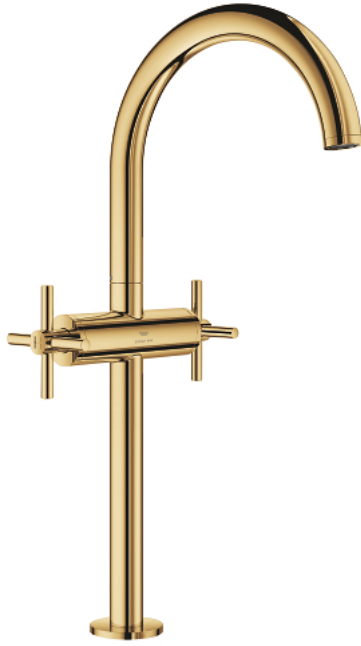

ATRIO 21 149 GLO مقاس XL

وصف المنتج:

- اللون: cool sunrise
- للمغاسل ذاتية الوقوف
- الأجزاء الرأسية السيراميك 1/2 بوصة، 90 درجة
- طلاء GROHE LongLife
- تقنية GROHE EcoJoy لمياه أقل وتدفق ممتاز
- maximum flow rate (at 3 bar): 5 l/min
- نظام تركيب سريع
- الصنوبر الأنبوبي الدوار مع مرغي المياه ومحدد التوقف
- منطقة دوار قابلة للتعديل 360° / 150° / 0°
- مجموعة التصريف بالضغط للفتح بقياس 1 1/4 بوصة
- خراطيم توصيل مرنة
- مع مقابض عرضية
- (بارد)، طقم واحد من دون علامات.
- مدرج طقمان مختلفان من الأغطية. طقم واحد بعلامة "H" (ساخن) و "C"

ATRIO 21 149 GL0 خلاط حوض بفتحة واحدة بقياس 1/2 بوصة مقاس XL

الآن - 2021 ربوتكأ، قطع الغيار

1: مقابض متعارضة (14215GL0 رقم الطلب:-)

2: جزء علوي سيراميك 1/2 بوصة (45883000 رقم الطلب:-)

2.1: حلقة دائرية بقطر 18.2 x قطر (0392400M رقم الطلب:-) 1.7

3: جزء علوي سيراميك 1/2 بوصة (45882000 رقم الطلب:-)

3.1: حلقة دائرية بقطر 18.2 x قطر (0392400M رقم الطلب:-) 1.7

4: خلاط (101281GL00 رقم الطلب:-)

4.1: وحدة استقامة تدفق (48408000 رقم الطلب:-) Laminar

4.2: حلقة الأمان (4826600M رقم الطلب:-)