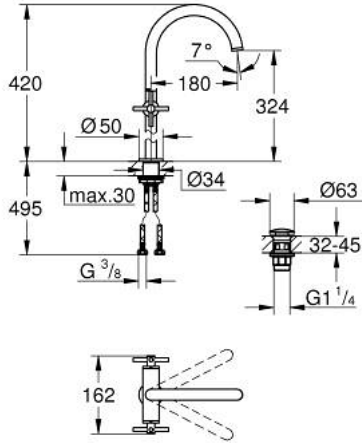

ATRIO 21 149 GLO مقاس XL

وصف المنتج:

- اللون: cool sunrise
- للمغاسل ذاتية الوقوف
- الأجزاء الرأسية السيراميك 1/2 بوصة، 90 درجة
- طلاء GROHE LongLife
- تقنية GROHE EcoJoy لمياه أقل وتدفق ممتاز
- maximum flow rate (at 3 bar): 5 l/min
- نظام تركيب سريع
- الصنوبر الأنبوبي الدوار مع مرغي المياه ومحدد التوقف
- منطقة دوار قابلة للتعديل 360° / 150° / 0°
- مجموعة التصريف بالضغط للفتح بقياس 1 1/4 بوصة
- خراطيم توصيل مرنة
- مع مقابض عرضية
- (بارد)، طقم واحد من دون علامات.
- مدرج طقمان مختلفان من الأغطية. طقم واحد بعلامة "H" (ساخن) و "C"

ATRIO 21 149 GL0 خلاط حوض بفتحة واحدة بقياس 1/2 بوصة مقاس XL

الآن - 2021 ربوتكأ، قطع الغيار

1: مقابض متعارضة (14215GL0 رقم الطلب:-)

2: جزء علوي سيراميك 1/2 بوصة (45883000 رقم الطلب:-)

2.1: حلقة دائرية بقطر 18.2 x قطر (0392400M رقم الطلب:-) 1.7

3: جزء علوي سيراميك 1/2 بوصة (45882000 رقم الطلب:-)

3.1: حلقة دائرية بقطر 18.2 x قطر (0392400M رقم الطلب:-) 1.7

4: خلاط (101281GL00 رقم الطلب:-)

4.1: وحدة استقامة تدفق (48408000 رقم الطلب:-) Laminar

4.2: حلقة الأمان (4826600M رقم الطلب:-)

4.3: وردة عزل (0128500M رقم الطلب:-)

5: تجميع مثبت ساق (48384000 رقم الطلب:-)

6: طقم تصريف بقياس للفتح بالضغط (65807GL0 رقم الطلب:-)