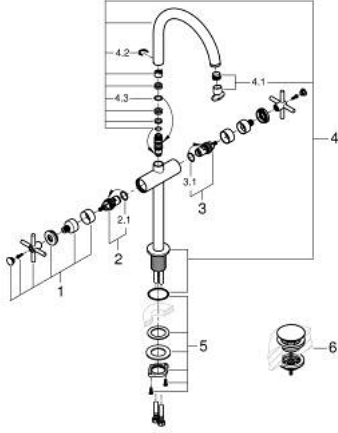

ATRIO 21 149 GLO مقاس XL

وصف المنتج:

- اللون: cool sunrise
- للمغاسل ذاتية الوقوف
- الأجزاء الرأسية السيراميك 1/2 بوصة، 90 درجة
- طلاء GROHE LongLife
- تقنية GROHE EcoJoy لمياه أقل وتدفق ممتاز
- maximum flow rate (at 3 bar): 5 l/min
- نظام تركيب سريع
- الصنوبر الأنبوبي الدوار مع مرغي المياه ومحدد التوقف
- منطقة دوار قابلة للتعديل 360° / 150° / 0°
- مجموعة التصريف بالضغط للفتح بقياس 1 1/4 بوصة
- خراطيم توصيل مرنة
- مع مقابض عرضية
- (بارد)، طقم واحد من دون علامات.
- مدرج طقمان مختلفان من الأغطية. طقم واحد بعلامة "H" (ساخن) و "C"

ATRIO 21 149 GL0 خلاط حوض بفتحة واحدة بقياس 1/2 بوصة مقاس XL

الآن - 2021 ربوتكأ، قطع الغيار

1: مقابض متعارضة (14215GL0 رقم الطلب:-)

2: جزء علوي سيراميك 1/2 بوصة (45883000 رقم الطلب:-)

2.1: حلقة دائرية بقطر 18.2 x قطر (0392400M رقم الطلب:-) 1.7

3: جزء علوي سيراميك 1/2 بوصة (45882000 رقم الطلب:-)

3.1: حلقة دائرية بقطر 18.2 x قطر (0392400M رقم الطلب:-) 1.7

4: خلاط (101281GL00 رقم الطلب:-)

4.1: وحدة استقامة تدفق (48408000 رقم الطلب:-) Laminar

4.2: حلقة الأمان (4826600M رقم الطلب:-)

4.3: وردة عزل (0128500M رقم الطلب:-)

5: تجميع مثبت ساق (48384000 رقم الطلب:-)

6: طقم تصريف بقياس للفتح بالضغط (65807GL0 رقم الطلب:-)