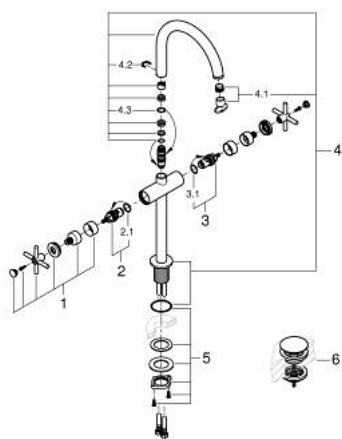

21 149 DL0 ATRIO MÉLANGEUR MONOTROU 1/2" LAVABO TAILLE XL

DESCRIPTION DU PRODUIT

- Couleur: warm sunset brossé
- version rehaussée
- têtes céramique 1/2", 90°
- finition GROHE LongLife
- GROHE EcoJoy économie d'eau
- débit maximum à 3 bars : 5 l/min
- système de montage rapide
- bec mobile avec butée et mousseur
- zone de pivotement réglable 0° / 150° / 360°
- bonde de vidage à système "clic-clac"-sortie 1 1/4"
- flexibles de raccordement souples
- avec croisillons
- deux différents sets de finitions sont inclus : un set avec les marquages "H" pour eau chaude et "C" pour eau froide et un set sans aucun marquage

21 149 DL0 ATRIO MÉLANGEUR MONOTROU 1/2" LAVABO TAILLE XL

PIÈCES DE RECHANGE, novembre 2022 – now

- 1: Poignées croisillons Y (Numéro de commande 14215DL0)
- 2: Tête à disques en céramique 1/2" (Numéro de commande 45883000)
- 2.1: Joint torique 18,2 x 1,7 (Numéro de commande 0392400M)
- 3: Tête à disques en céramique 1/2" (Numéro de commande 45882000)
- 3.1: Joint torique 18,2 x 1,7 (Numéro de commande 0392400M)
- 4: Bec (Numéro de commande 101281DL00)
- 4.1: Brise-jet laminaire (Numéro de commande 48408000)
- 4.2: Clip de s-reté (Numéro de commande 4826600M)
- 4.3: joint torique x 20 (Numéro de commande 0128500M)
- 5: Fixation M30x1,5 (Numéro de commande 48384000)
- 6: Garniture de vidage avec bouchon à presser (Numéro de commande 65807DL0)