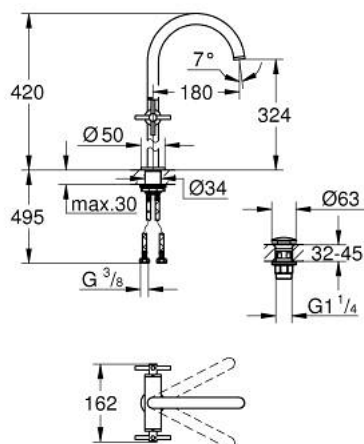

21 149 DL0 ATRIO MÉLANGEUR MONOTROU 1/2" LAVABO TAILLE XL

DESCRIPTION DU PRODUIT

- Couleur: warm sunset brossé
- version rehaussée
- têtes céramique 1/2", 90°
- finition GROHE LongLife
- GROHE EcoJoy économie d'eau
- débit maximum à 3 bars : 5 l/min
- système de montage rapide
- bec mobile avec butée et mousseur
- zone de pivotement réglable 0° / 150° / 360°
- bonde de vidage à système "clic-clac"-sortie 1 1/4"
- flexibles de raccordement souples
- avec croisillons
- deux différents sets de finitions sont inclus : un set avec les marquages "H" pour eau chaude et "C" pour eau froide et un set sans aucun marquage

21 149 DL0 ATRIO MÉLANGEUR MONOTROU 1/2" LAVABO TAILLE XL

PIÈCES DE RECHANGE, novembre 2022 – now

- 1: Poignées croisillons Y (Numéro de commande 14215DL0)
- 2: Tête à disques en céramique 1/2" (Numéro de commande 45883000)
- 2.1: Joint torique 18,2 x 1,7 (Numéro de commande 0392400M)
- 3: Tête à disques en céramique 1/2" (Numéro de commande 45882000)
- 3.1: Joint torique 18,2 x 1,7 (Numéro de commande 0392400M)
- 4: Bec (Numéro de commande 101281DL00)
- 4.1: Brise-jet laminaire (Numéro de commande 48408000)
- 4.2: Clip de s-reté (Numéro de commande 4826600M)
- 4.3: joint torique x 20 (Numéro de commande 0128500M)
- 5: Fixation M30x1,5 (Numéro de commande 48384000)
- 6: Garniture de vidage avec bouchon à presser (Numéro de commande 65807DL0)