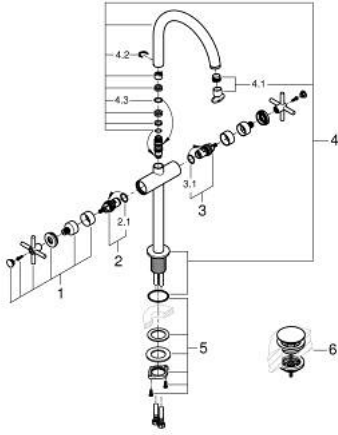

• maximum flow rate (at 3 bar): 5 l/min

• نظام تركيب سريع

• الصنوبر الأنبوبي الدوار مع مرغي المياه ومحدد التوقف

• منطقة دوار قابلة للتعديل °0 / °150 / °360

• مجموعة التصريف بالضغط للفتح بقياس 1 1/4 بوصة

• خراطيم توصيل مرنة

• مع مقابض عرضية

(بارد)، طقم واحد من دون علامات.

• مدرج طقمان مختلفان من الأغطية. طقم واحد بعلامة "H" (ساخن) و "C"

ATRIO 21 149 DL0 مقاس XL حوض بفتحة واحدة بقياس 1/2 بوصة

الآن - 2022 ريمفون، قطع الغيار

1: مقابض متعارضة (14215DL0 رقم الطلب:-)

2: جزء علوي سيراميك 1/2 بوصة (45883000 رقم الطلب:-)

2.1: حلقة دائرية بقطر 18.2 x قطر (0392400M رقم الطلب:-) 1.7

3: جزء علوي سيراميك 1/2 بوصة (45882000 رقم الطلب:-)

3.1: حلقة دائرية بقطر 18.2 x قطر (0392400M رقم الطلب:-) 1.7

4: خلاط (101281DL00 رقم الطلب:-)

4.1: وحدة استقامة تدفق (48408000 رقم الطلب:-) Laminar

4.2: حلقة الأمان (4826600M رقم الطلب:-)

4.3: وردة عزل (0128500M رقم الطلب:-)

5: تجميع مثبت ساق (48384000 رقم الطلب:-)