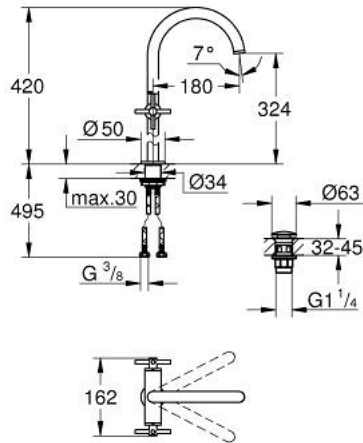

• maximum flow rate (at 3 bar): 5 l/min

• نظام تركيب سريع

• الصنوبر الأنبوبي الدوار مع مرغي المياه ومحدد التوقف

• منطقة دوار قابلة للتعديل °0 / °150 / °360

• مجموعة التصريف بالضغط للفتح بقياس 1 1/4 بوصة

• خراطيم توصيل مرنة

• مع مقابض عرضية

(بارد)، طقم واحد من دون علامات.

• مدرج طقمان مختلفان من الأغطية. طقم واحد بعلامة "H" (ساخن) و "C"

ATRIO 21 149 DL0 مقاس XL حوض بفتحة واحدة بقياس 1/2 بوصة

الآن - 2022 ريمفون، قطع الغيار

1: مقابض متعارضة (14215DL0 رقم الطلب:-)

2: جزء علوي سيراميك 1/2 بوصة (45883000 رقم الطلب:-)

2.1: حلقة دائرية بقطر 18.2 x قطر (0392400M رقم الطلب:-) 1.7

3: جزء علوي سيراميك 1/2 بوصة (45882000 رقم الطلب:-)

3.1: حلقة دائرية بقطر 18.2 x قطر (0392400M رقم الطلب:-) 1.7

4: خلاط (101281DL00 رقم الطلب:-)

4.1: وحدة استقامة تدفق (48408000 رقم الطلب:-) Laminar

4.2: حلقة الأمان (4826600M رقم الطلب:-)

4.3: وردة عزل (0128500M رقم الطلب:-)

5: تجميع مثبت ساق (48384000 رقم الطلب:-)