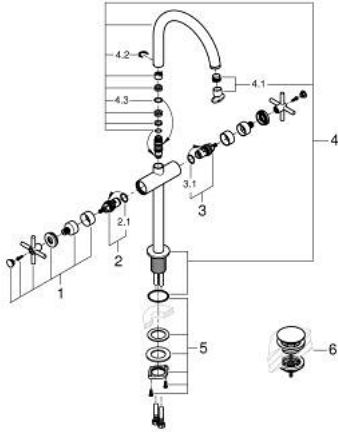

ATRIO 21 149 DC0 خلاط حوض بفتحة واحدة بقياس 1/2 بوصة مقاس XL

وصف المنتج:

- اللون: supersteel
- للمغاسل ذاتية الوقوف
- الأجزاء الرأسية السيراميك 1/2 بوصة، 90 درجة
- طلاء GROHE LongLife
- تقنية GROHE EcoJoy لمياه أقل وتدفق ممتاز
- maximum flow rate (at 3 bar): 5 l/min
- نظام تركيب سريع
- الصنوبر الأنثوي الدوار مع مرغي المياه ومحدد التوقف
- منطقة دوار قابلة للتعديل 150° / 360° / 0°
- مجموعة التصريف بالضغط للفتح بقياس 1 1/4 بوصة
- خراطيم توصيل مرنة
- مع مقابض عرضية
- (بارد)، طقم واحد من دون علامات.
- مدرج طقمان مختلفان من الأغطية. طقم واحد بعلامة "H" (ساخن) و "C"

ATRIO 21 149 DC0 خلاط حوض بفتحة واحدة بقياس 1/2 بوصة مقاس XL

الآن - 2021 رباتكأ، قطع الغيار

1: مقابض متعارضة (14215DC0 رقم الطلب.)

2: جزء علوي سيراميك 1/2 بوصة (45883000 رقم الطلب.)

2.1: حلقة دائرية بقطر 18.2 x قطر (0392400M رقم الطلب.) 1.7

3: جزء علوي سيراميك 1/2 بوصة (45882000 رقم الطلب.)

3.1: حلقة دائرية بقطر 18.2 x قطر (0392400M رقم الطلب.) 1.7

4: خلاط (101281DC00 رقم الطلب.)

4.1: وحدة استقامة تدفق Laminar (48408000 رقم الطلب.)

4.2: حلقة الأمان (4826600M رقم الطلب.)

4.3: وردة عزل (0128500M رقم الطلب.)

5: تجميع مثبت ساق (48384000 رقم الطلب.)

6: طقم تصريف بقياس للفتح بالضغط (65807DC0 رقم الطلب.)