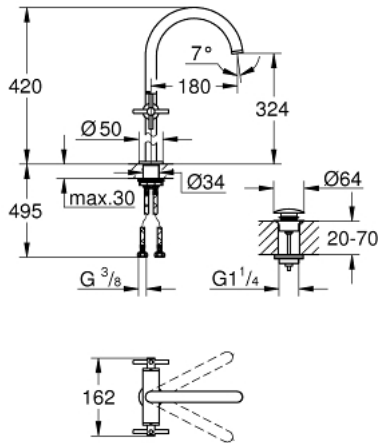

ATRIO 21 149 DC0 خلاط حوض بفتحة واحدة بقياس 1/2 بوصة مقاس XL

وصف المنتج:

- اللون: supersteel
- للمغاسل ذاتية الوقوف
- الأجزاء الرأسية السيراميك 1/2 بوصة، 90 درجة
- طلاء GROHE LongLife
- تقنية GROHE EcoJoy لمياه أقل وتدفق ممتاز
- maximum flow rate (at 3 bar): 5 l/min
- نظام تركيب سريع
- الصنوبر الأنثوي الدوار مع مرغي المياه ومحدد التوقف
- منطقة دوار قابلة للتعديل 150° / 360° / 0°
- مجموعة التصريف بالضغط للفتح بقياس 1 1/4 بوصة
- خراطيم توصيل مرنة
- مع مقابض عرضية
- (بارد)، طقم واحد من دون علامات.
- مدرج طقمان مختلفان من الأغطية. طقم واحد بعلامة "H" (ساخن) و "C"

ATRIO 21 149 DC0 خلاط حوض بفتحة واحدة بقياس 1/2 بوصة مقاس XL

الآن - 2021 رباتكأ، قطع الغيار

1: مقابض متعارضة (14215DC0 رقم الطلب.)

2: جزء علوي سيراميك 1/2 بوصة (45883000 رقم الطلب.)

2.1: حلقة دائرية بقطر 18.2 x قطر (0392400M رقم الطلب.) 1.7

3: جزء علوي سيراميك 1/2 بوصة (45882000 رقم الطلب.)

3.1: حلقة دائرية بقطر 18.2 x قطر (0392400M رقم الطلب.) 1.7

4: خلاط (101281DC00 رقم الطلب.)

4.1: وحدة استقامة تدفق Laminar (48408000 رقم الطلب.)

4.2: حلقة الأمان (4826600M رقم الطلب.)

4.3: وردة عزل (0128500M رقم الطلب.)

5: تجميع مثبت ساق (48384000 رقم الطلب.)

6: طقم تصريف بقياس للفتح بالضغط (65807DC0 رقم الطلب.)