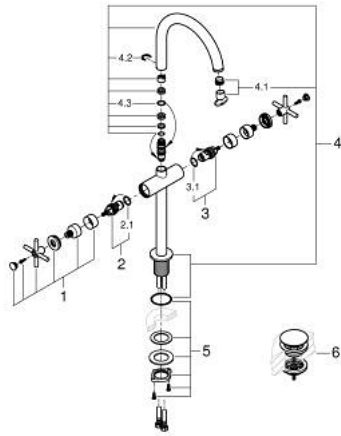

21 149 DA0 ATRIO MÉLANGEUR MONOTROU 1/2" LAVABO TAILLE XL

PIÈCES DE RECHANGE, octobre 2021 – now

- 1: Poignées croisillons Y (Numéro de commande 14215DA0)
- 2: Tête à disques en céramique 1/2" (Numéro de commande 45883000)
- 2.1: Joint torique 18,2 x 1,7 (Numéro de commande 0392400M)
- 3: Tête à disques en céramique 1/2" (Numéro de commande 45882000)
- 3.1: Joint torique 18,2 x 1,7 (Numéro de commande 0392400M)
- 4: Bec (Numéro de commande 101281DA00)
- 4.1: Brise-jet laminaire (Numéro de commande 48408000)
- 4.2: Clip de s-reté (Numéro de commande 4826600M)
- 4.3: Joint torique 13,5 x 2,75 (Numéro de commande 0128500M)
- 5: Fixation M30x1,5 (Numéro de commande 48384000)
- 6: Garniture de vidage avec bouchon à presser (Numéro de commande 65807DA0)