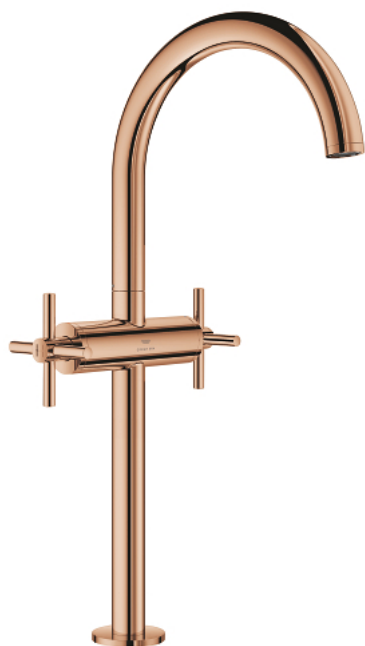

## 21 149 DA0 ATRIO MÉLANGEUR MONOTROU 1/2" LAVABO TAILLE XL

### DESCRIPTION DU PRODUIT

- Couleur: warm sunset
- version rehaussée
- têtes céramique 1/2", 90°
- finition GROHE LongLife
- GROHE EcoJoy économie d'eau
- débit maximum à 3 bars : 5 l/min
- système de montage rapide
- bec mobile avec butée et mousseur
- zone de pivotement réglable 0° / 150° / 360°
- bonde de vidage à système "clic-clac"-sortie 1 1/4"
- flexibles de raccordement souples
- avec croisillons
- deux différents sets de finitions sont inclus : un set avec les marquages "H" pour eau chaude et "C" pour eau froide et un set sans aucun marquage

### PIÈCES DE RECHANGE, octobre 2021 – now

- 1: Poignées croisillons Y (Numéro de commande 14215DA0)
- 2: Tête à disques en céramique 1/2" (Numéro de commande 45883000)
- 2.1: Joint torique 18,2 x 1,7 (Numéro de commande 0392400M)
- 3: Tête à disques en céramique 1/2" (Numéro de commande 45882000)
- 3.1: Joint torique 18,2 x 1,7 (Numéro de commande 0392400M)
- 4: Bec (Numéro de commande 101281DA00)
- 4.1: Brise-jet laminaire (Numéro de commande 48408000)
- 4.2: Clip de s-reté (Numéro de commande 4826600M)
- 4.3: Joint torique 13,5 x 2,75 (Numéro de commande 0128500M)
- 5: Fixation M30x1,5 (Numéro de commande 48384000)
- 6: Garniture de vidage avec bouchon à presser (Numéro de commande 65807DA0)