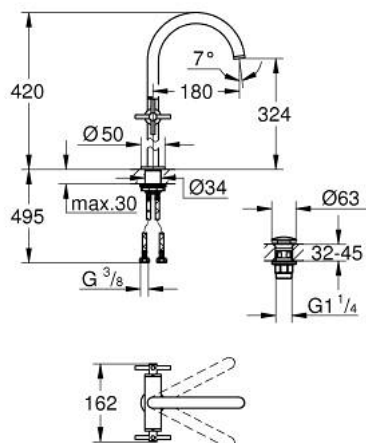

21 149 DA0 ATRIO MÉLANGEUR MONOTROU 1/2" LAVABO TAILLE XL

DESCRIPTION DU PRODUIT

- Couleur: warm sunset
- version rehaussée
- têtes céramique 1/2", 90°
- finition GROHE LongLife
- AquaCalibrator
- débit maximum à 3 bars : 5 l/min
- système de montage rapide
- bec mobile avec butée et mousseur
- zone de pivotement réglable 0° / 150° / 360°
- bonde de vidage à système "clic-clac"-sortie 1 1/4"
- flexibles de raccordement souples
- avec croisillons
- deux différents sets de finitions sont inclus : un set avec les marquages "H" pour eau chaude et "C" pour eau froide et un set sans aucun marquage

21 149 DA0 ATRIO MÉLANGEUR MONOTROU 1/2" LAVABO TAILLE XL

PIÈCES DE RECHANGE, octobre 2021 – now

- 1: Poignées croisillons Y (Numéro de commande 14215DA0)
- 2: Tête à disques en céramique 1/2" (Numéro de commande 45883000)
- 2.1: Joint torique 18,2 x 1,7 (Numéro de commande 0392400M)
- 3: Tête à disques en céramique 1/2" (Numéro de commande 45882000)
- 3.1: Joint torique 18,2 x 1,7 (Numéro de commande 0392400M)
- 4: Bec (Numéro de commande 101281DA00)
- 4.1: Brise-jet laminaire (Numéro de commande 48408000)
- 4.2: Clip de s-reté (Numéro de commande 4826600M)
- 4.3: Joint torique 13,5 x 2,75 (Numéro de commande 0128500M)
- 5: Fixation M30x1,5 (Numéro de commande 48384000)
- 6: Garniture de vidage avec bouchon à presser (Numéro de commande 65807DA0)