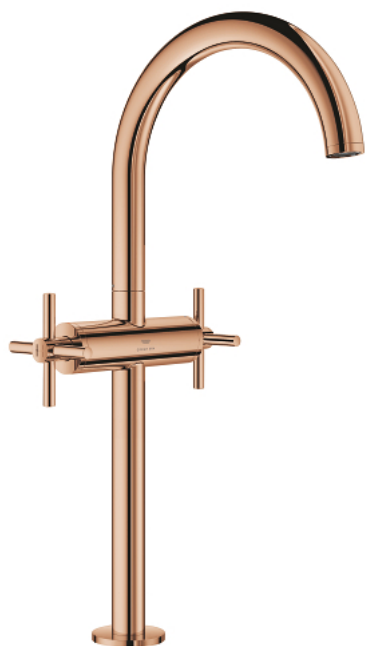

21 149 DA0 ATRIO MÉLANGEUR MONOTROU 1/2" LAVABO TAILLE XL

DESCRIPTION DU PRODUIT

- Couleur: warm sunset
- version rehaussée
- têtes céramique 1/2", 90°
- finition GROHE LongLife
- AquaCalibrator
- débit maximum à 3 bars : 5 l/min
- système de montage rapide
- bec mobile avec butée et mousseur
- zone de pivotement réglable 0° / 150° / 360°
- bonde de vidage à système "clic-clac"-sortie 1 1/4"
- flexibles de raccordement souples
- avec croisillons
- deux différents sets de finitions sont inclus : un set avec les marquages "H" pour eau chaude et "C" pour eau froide et un set sans aucun marquage

21 149 DA0 ATRIO MÉLANGEUR MONOTROU 1/2" LAVABO TAILLE XL

PIÈCES DE RECHANGE, octobre 2021 – now

- 1: Poignées croisillons Y (Numéro de commande 14215DA0)
- 2: Tête à disques en céramique 1/2" (Numéro de commande 45883000)
- 2.1: Joint torique 18,2 x 1,7 (Numéro de commande 0392400M)
- 3: Tête à disques en céramique 1/2" (Numéro de commande 45882000)
- 3.1: Joint torique 18,2 x 1,7 (Numéro de commande 0392400M)
- 4: Bec (Numéro de commande 101281DA00)
- 4.1: Brise-jet laminaire (Numéro de commande 48408000)
- 4.2: Clip de s-reté (Numéro de commande 4826600M)
- 4.3: Joint torique 13,5 x 2,75 (Numéro de commande 0128500M)
- 5: Fixation M30x1,5 (Numéro de commande 48384000)
- 6: Garniture de vidage avec bouchon à presser (Numéro de commande 65807DA0)