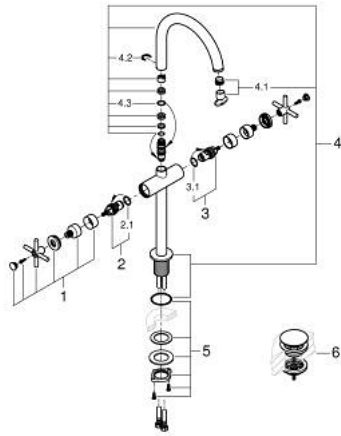

## 21 149 DA0 ATRIO MÉLANGEUR MONOTROU 1/2" LAVABO TAILLE XL

### DESCRIPTION DU PRODUIT

- Couleur: warm sunset
- version rehaussée
- têtes céramique 1/2", 90°
- finition GROHE LongLife
- GROHE EcoJoy économie d'eau
- débit maximum à 3 bars : 5 l/min
- système de montage rapide
- bec mobile avec butée et mousseur
- zone de pivotement réglable 0° / 150° / 360°
- bonde de vidage à système "clic-clac"-sortie 1 1/4"
- flexibles de raccordement souples
- avec croisillons
- deux différents sets de finitions sont inclus : un set avec les marquages "H" pour eau chaude et "C" pour eau froide et un set sans aucun marquage

### PIÈCES DE RECHANGE, octobre 2021 – now

- 1: Poignées croisillons Y (Numéro de commande 14215DA0)
- 2: Tête à disques en céramique 1/2" (Numéro de commande 45883000)
- 2.1: Joint torique 18,2 x 1,7 (Numéro de commande 0392400M)
- 3: Tête à disques en céramique 1/2" (Numéro de commande 45882000)
- 3.1: Joint torique 18,2 x 1,7 (Numéro de commande 0392400M)
- 4: Bec (Numéro de commande 101281DA00)
- 4.1: Brise-jet laminaire (Numéro de commande 48408000)
- 4.2: Clip de s-reté (Numéro de commande 4826600M)
- 4.3: Joint torique 13,5 x 2,75 (Numéro de commande 0128500M)
- 5: Fixation M30x1,5 (Numéro de commande 48384000)
- 6: Garniture de vidage avec bouchon à presser (Numéro de commande 65807DA0)