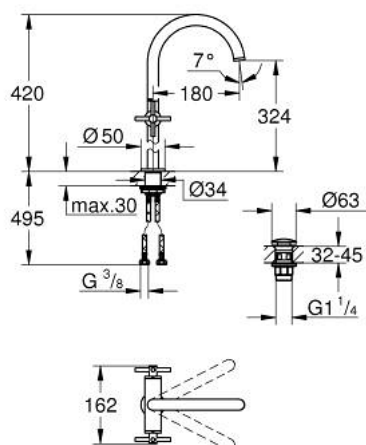

## 21 149 DA0 ATRIO MÉLANGEUR MONOTROU 1/2" LAVABO TAILLE XL

### DESCRIPTION DU PRODUIT

- Couleur: warm sunset
- version rehaussée
- têtes céramique 1/2", 90°
- finition GROHE LongLife
- GROHE EcoJoy économie d'eau
- débit maximum à 3 bars : 5 l/min
- système de montage rapide
- bec mobile avec butée et mousseur
- zone de pivotement réglable 0° / 150° / 360°
- bonde de vidage à système "clic-clac"-sortie 1 1/4"
- flexibles de raccordement souples
- avec croisillons
- deux différents sets de finitions sont inclus : un set avec les marquages "H" pour eau chaude et "C" pour eau froide et un set sans aucun marquage

### PIÈCES DE RECHANGE, octobre 2021 – now

- 1: Poignées croisillons Y (Numéro de commande 14215DA0)
- 2: Tête à disques en céramique 1/2" (Numéro de commande 45883000)
- 2.1: Joint torique 18,2 x 1,7 (Numéro de commande 0392400M)
- 3: Tête à disques en céramique 1/2" (Numéro de commande 45882000)
- 3.1: Joint torique 18,2 x 1,7 (Numéro de commande 0392400M)
- 4: Bec (Numéro de commande 101281DA00)
- 4.1: Brise-jet laminaire (Numéro de commande 48408000)
- 4.2: Clip de s-reté (Numéro de commande 4826600M)
- 4.3: Joint torique 13,5 x 2,75 (Numéro de commande 0128500M)
- 5: Fixation M30x1,5 (Numéro de commande 48384000)
- 6: Garniture de vidage avec bouchon à presser (Numéro de commande 65807DA0)