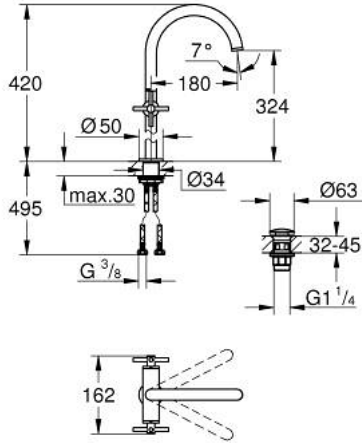

## ATRIO 21 149 DA0 مقاس XL

وصف المنتج:

- اللون: warm sunset
- للمغاسل ذاتية الوقوف
- الأجزاء الرأسية السيراميك 1/2 بوصة، 90 درجة
- طلاء GROHE LongLife
- تقنية GROHE EcoJoy لمياه أقل وتدفق ممتاز
- maximum flow rate (at 3 bar): 5 l/min
- نظام تركيب سريع
- الصنوبر الأنثوي الدوار مع مرغي المياه ومحدد التوقف
- منطقة دوار قابلة للتعديل 150° / 360° / 0°
- مجموعة التصريف بالضغط للفتح بقياس 1 1/4 بوصة
- خراطيم توصيل مرنة
- مع مقابض عرضية
- (بارد)، طقم واحد من دون علامات.
- مدرج طقمان مختلفان من الأغطية. طقم واحد بعلامة "H" (ساخن) و "C"

## ATRIO 21 149 DA0 خلاط حوض بفتحة واحدة بقياس 1/2 بوصة مقاس XL

الآن - 2021 رباتكأ، قطع الغيار

1: مقابض متعارضة (14215DA0 رقم الطلب.)

2: جزء علوي سيراميك 1/2 بوصة (45883000 رقم الطلب.)

2.1: حلقة دائرية بقطر 18.2 x قطر (0392400M رقم الطلب.) 1.7

3: جزء علوي سيراميك 1/2 بوصة (45882000 رقم الطلب.)

3.1: حلقة دائرية بقطر 18.2 x قطر (0392400M رقم الطلب.) 1.7

4: خلاط (101281DA00 رقم الطلب.)

4.1: وحدة استقامة تدفق (48408000 رقم الطلب.) Laminar

4.2: حلقة الأمان (4826600M رقم الطلب.)

4.3: وردة عزل (0128500M رقم الطلب.)

5: تجميع مثبت ساق (48384000 رقم الطلب.)

6: طقم تصريف بقياس للفتح بالضغط (65807DA0 رقم الطلب.)