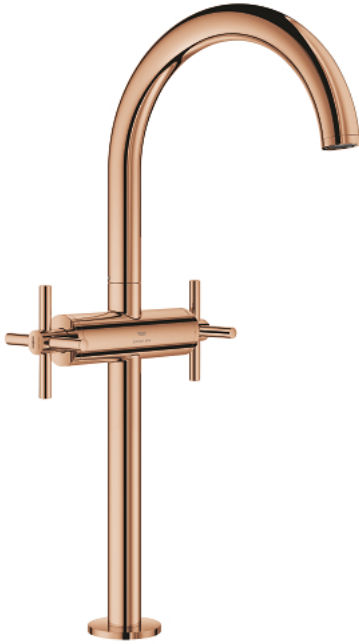

## ATRIO 21 149 DA0 مقاس XL

وصف المنتج:

- اللون: warm sunset
- للمغاسل ذاتية الوقوف
- الأجزاء الرأسية السيراميك 1/2 بوصة، 90 درجة
- طلاء GROHE LongLife
- AquaCalibrator
- maximum flow rate (at 3 bar): 5 l/min
- نظام تركيب سريع
- الصنوبر الأنثوي الدوار مع مرغي المياه ومحدد التوقف
- منطقة دوار قابلة للتعديل 360° / 150° / 0°
- مجموعة التصريف بالضغط للفتح بقياس 1 1/4 بوصة
- خراطيم توصيل مرنة
- مع مقابض عرضية
- (بارد)، طقم واحد من دون علامات.
- مدرج طقمان مختلفان من الأغطية. طقم واحد بعلامة "H" (ساخن) و "C"

## ATRIO 21 149 DA0 خلاط حوض بفتحة واحدة بقياس 1/2 بوصة مقاس XL

الآن - 2021 رباتكأ، قطع الغيار

1: مقابض متعارضة (14215DA0 رقم الطلب.)

2: جزء علوي سيراميك 1/2 بوصة (45883000 رقم الطلب.)

2.1: حلقة دائرية بقطر 18.2 x قطر (0392400M رقم الطلب.) 1.7

3: جزء علوي سيراميك 1/2 بوصة (45882000 رقم الطلب.)

3.1: حلقة دائرية بقطر 18.2 x قطر (0392400M رقم الطلب.) 1.7

4: خلاط (101281DA00 رقم الطلب.)

4.1: وحدة استقامة تدفق (48408000 رقم الطلب.) Laminar

4.2: حلقة الأمان (4826600M رقم الطلب.)

4.3: وردة عزل (0128500M رقم الطلب.)

5: تجميع مثبت ساق (48384000 رقم الطلب.)

6: طقم تصريف بقياس للفتح بالضغط (65807DA0 رقم الطلب.)