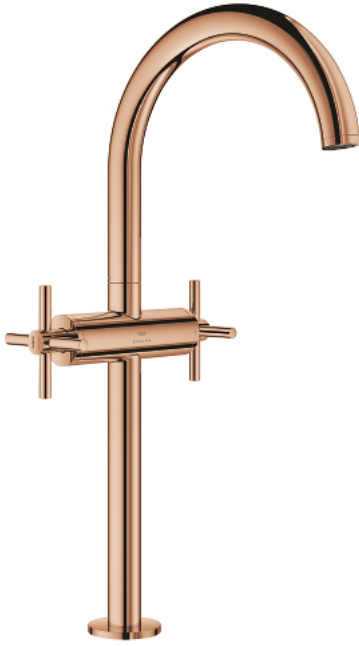

## ATRIO 21 149 DA0 مقاس XL

وصف المنتج:

- اللون: warm sunset
- للمغاسل ذاتية الوقوف
- الأجزاء الرأسية السيراميك 1/2 بوصة، 90 درجة
- طلاء GROHE LongLife
- تقنية GROHE EcoJoy لمياه أقل وتدفق ممتاز
- maximum flow rate (at 3 bar): 5 l/min
- نظام تركيب سريع
- الصنوبر الأنثوي الدوار مع مرغي المياه ومحدد التوقف
- منطقة دوار قابلة للتعديل 150° / 360° / 0°
- مجموعة التصريف بالضغط للفتح بقياس 1 1/4 بوصة
- خراطيم توصيل مرنة
- مع مقابض عرضية
- (بارد)، طقم واحد من دون علامات.
- مدرج طقمان مختلفان من الأغطية. طقم واحد بعلامة "H" (ساخن) و "C"

## ATRIO 21 149 DA0 خلاط حوض بفتحة واحدة بقياس 1/2 بوصة مقاس XL

الآن - 2021 رباتكأ، قطع الغيار

1: مقابض متعارضة (14215DA0 رقم الطلب.)

2: جزء علوي سيراميك 1/2 بوصة (45883000 رقم الطلب.)

2.1: حلقة دائرية بقطر 18.2 x قطر (0392400M رقم الطلب.) 1.7

3: جزء علوي سيراميك 1/2 بوصة (45882000 رقم الطلب.)

3.1: حلقة دائرية بقطر 18.2 x قطر (0392400M رقم الطلب.) 1.7

4: خلاط (101281DA00 رقم الطلب.)

4.1: وحدة استقامة تدفق (48408000 رقم الطلب.) Laminar

4.2: حلقة الأمان (4826600M رقم الطلب.)

4.3: وردة عزل (0128500M رقم الطلب.)

5: تجميع مثبت ساق (48384000 رقم الطلب.)

6: طقم تصريف بقياس للفتح بالضغط (65807DA0 رقم الطلب.)