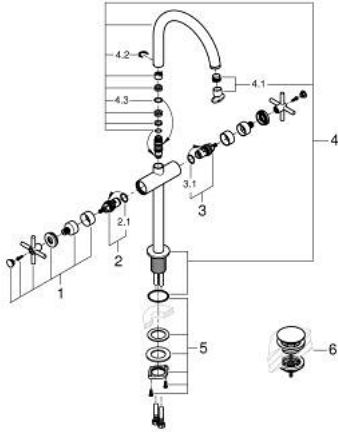

## ATRIO 21 149 DA0 مقاس XL

وصف المنتج:

- اللون: warm sunset
- للمغاسل ذاتية الوقوف
- الأجزاء الرأسية السيراميك 1/2 بوصة، 90 درجة
- طلاء GROHE LongLife
- AquaCalibrator
- maximum flow rate (at 3 bar): 5 l/min
- نظام تركيب سريع
- الصنوبر الأنثوي الدوار مع مرغي المياه ومحدد التوقف
- منطقة دوار قابلة للتعديل 360° / 150° / 0°
- مجموعة التصريف بالضغط للفتح بقياس 1 1/4 بوصة
- خراطيم توصيل مرنة
- مع مقابض عرضية
- (بارد)، طقم واحد من دون علامات.
- مدرج طقمان مختلفان من الأغطية. طقم واحد بعلامة "H" (ساخن) و "C"

## ATRIO 21 149 DA0 خلاط حوض بفتحة واحدة بقياس 1/2 بوصة مقاس XL

الآن - 2021 رباتكأ، قطع الغيار

1: مقابض متعارضة (14215DA0 رقم الطلب.)

2: جزء علوي سيراميك 1/2 بوصة (45883000 رقم الطلب.)

2.1: حلقة دائرية بقطر 18.2 x قطر (0392400M رقم الطلب.) 1.7

3: جزء علوي سيراميك 1/2 بوصة (45882000 رقم الطلب.)

3.1: حلقة دائرية بقطر 18.2 x قطر (0392400M رقم الطلب.) 1.7

4: خلاط (101281DA00 رقم الطلب.)

4.1: وحدة استقامة تدفق (48408000 رقم الطلب.) Laminar

4.2: حلقة الأمان (4826600M رقم الطلب.)

4.3: وردة عزل (0128500M رقم الطلب.)

5: تجميع مثبت ساق (48384000 رقم الطلب.)

6: طقم تصريف بقياس للفتح بالضغط (65807DA0 رقم الطلب.)