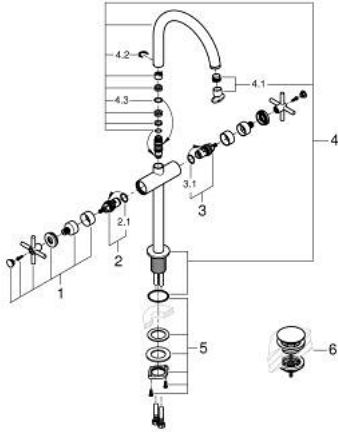

## ATRIO 21 149 DA0 مقاس XL

وصف المنتج:

- اللون: warm sunset
- للمغاسل ذاتية الوقوف
- الأجزاء الرأسية السيراميك 1/2 بوصة، 90 درجة
- طلاء GROHE LongLife
- تقنية GROHE EcoJoy لمياه أقل وتدفق ممتاز
- maximum flow rate (at 3 bar): 5 l/min
- نظام تركيب سريع
- الصنوبر الأنثوي الدوار مع مرغي المياه ومحدد التوقف
- منطقة دوار قابلة للتعديل 150° / 360° / 0°
- مجموعة التصريف بالضغط للفتح بقياس 1 1/4 بوصة
- خراطيم توصيل مرنة
- مع مقابض عرضية
- (بارد)، طقم واحد من دون علامات.
- مدرج طقمان مختلفان من الأغطية. طقم واحد بعلامة "H" (ساخن) و "C"

## ATRIO 21 149 DA0 خلاط حوض بفتحة واحدة بقياس 1/2 بوصة مقاس XL

الآن - 2021 رباتكأ، قطع الغيار

1: مقابض متعارضة (14215DA0 رقم الطلب.)

2: جزء علوي سيراميك 1/2 بوصة (45883000 رقم الطلب.)

2.1: حلقة دائرية بقطر 18.2 x قطر (0392400M رقم الطلب.) 1.7

3: جزء علوي سيراميك 1/2 بوصة (45882000 رقم الطلب.)

3.1: حلقة دائرية بقطر 18.2 x قطر (0392400M رقم الطلب.) 1.7

4: خلاط (101281DA00 رقم الطلب.)

4.1: وحدة استقامة تدفق (48408000 رقم الطلب.) Laminar

4.2: حلقة الأمان (4826600M رقم الطلب.)

4.3: وردة عزل (0128500M رقم الطلب.)

5: تجميع مثبت ساق (48384000 رقم الطلب.)

6: طقم تصريف بقياس للفتح بالضغط (65807DA0 رقم الطلب.)