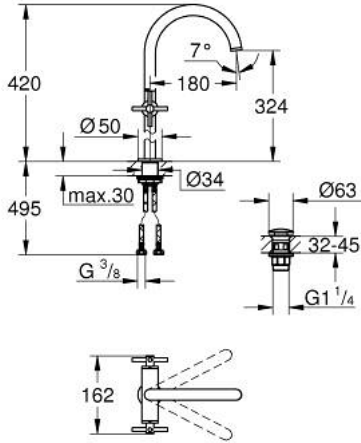

## ATRIO 21 149 DA0 مقاس XL

وصف المنتج:

- اللون: warm sunset
- للمغاسل ذاتية الوقوف
- الأجزاء الرأسية السيراميك 1/2 بوصة، 90 درجة
- طلاء GROHE LongLife
- AquaCalibrator
- maximum flow rate (at 3 bar): 5 l/min
- نظام تركيب سريع
- الصنوبر الأنثوي الدوار مع مرغي المياه ومحدد التوقف
- منطقة دوار قابلة للتعديل 360° / 150° / 0°
- مجموعة التصريف بالضغط للفتح بقياس 1 1/4 بوصة
- خراطيم توصيل مرنة
- مع مقابض عرضية
- (بارد)، طقم واحد من دون علامات.
- مدرج طقمان مختلفان من الأغطية. طقم واحد بعلامة "H" (ساخن) و "C"

## ATRIO 21 149 DA0 خلاط حوض بفتحة واحدة بقياس 1/2 بوصة مقاس XL

الآن - 2021 رباتكأ، قطع الغيار

1: مقابض متعارضة (14215DA0 رقم الطلب.)

2: جزء علوي سيراميك 1/2 بوصة (45883000 رقم الطلب.)

2.1: حلقة دائرية بقطر 18.2 x قطر (0392400M رقم الطلب.) 1.7

3: جزء علوي سيراميك 1/2 بوصة (45882000 رقم الطلب.)

3.1: حلقة دائرية بقطر 18.2 x قطر (0392400M رقم الطلب.) 1.7

4: خلاط (101281DA00 رقم الطلب.)

4.1: وحدة استقامة تدفق (48408000 رقم الطلب.) Laminar

4.2: حلقة الأمان (4826600M رقم الطلب.)

4.3: وردة عزل (0128500M رقم الطلب.)

5: تجميع مثبت ساق (48384000 رقم الطلب.)

6: طقم تصريف بقياس للفتح بالضغط (65807DA0 رقم الطلب.)