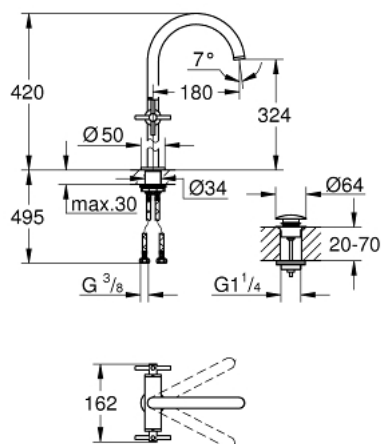

## 21 149 AL0 ATRIO MÉLANGEUR MONOTROU 1/2" LAVABO TAILLE XL

### DESCRIPTION DU PRODUIT

- Couleur: hard graphite brossé
- version rehaussée
- têtes céramique 1/2", 90°
- finition GROHE LongLife
- GROHE EcoJoy économie d'eau
- débit maximum à 3 bars : 5 l/min
- système de montage rapide
- bec mobile avec butée et mousseur
- zone de pivotement réglable 0° / 150° / 360°
- bonde de vidage à système "clic-clac"-sortie 1 1/4"
- flexibles de raccordement souples
- avec croisillons
- deux différents sets de finitions sont inclus : un set avec les marquages "H" pour eau chaude et "C" pour eau froide et un set sans aucun marquage

### PIÈCES DE RECHANGE, octobre 2021 – now

- 1: Poignées croisillons Y (Numéro de commande 14215AL0)
- 2: Tête à disques en céramique 1/2" (Numéro de commande 45883000)
- 2.1: Joint torique 18,2 x 1,7 (Numéro de commande 0392400M)
- 3: Tête à disques en céramique 1/2" (Numéro de commande 45882000)
- 3.1: Joint torique 18,2 x 1,7 (Numéro de commande 0392400M)
- 4: Bec (Numéro de commande 101281AL00)
- 4.1: Brise-jet laminaire (Numéro de commande 48408000)
- 4.2: Clip de s-reté (Numéro de commande 4826600M)
- 4.3: Joint torique 13,5 x 2,75 (Numéro de commande 0128500M)
- 5: Fixation M30x1,5 (Numéro de commande 48384000)
- 6: Garniture de vidage avec bouchon à presser (Numéro de commande 65807A L0)