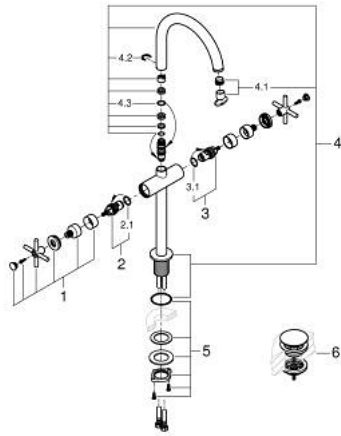

## 21 149 AL0 ATRIO MÉLANGEUR MONOTROU 1/2" LAVABO TAILLE XL

### DESCRIPTION DU PRODUIT

- Couleur: hard graphite brossé
- version rehaussée
- têtes céramique 1/2", 90°
- finition GROHE LongLife
- GROHE EcoJoy économie d'eau
- débit maximum à 3 bars : 5 l/min
- système de montage rapide
- bec mobile avec butée et mousseur
- zone de pivotement réglable 0° / 150° / 360°
- bonde de vidage à système "clic-clac"-sortie 1 1/4"
- flexibles de raccordement souples
- avec croisillons
- deux différents sets de finitions sont inclus : un set avec les marquages "H" pour eau chaude et "C" pour eau froide et un set sans aucun marquage

### PIÈCES DE RECHANGE, octobre 2021 – now

- 1: Poignées croisillons Y (Numéro de commande 14215AL0)
- 2: Tête à disques en céramique 1/2" (Numéro de commande 45883000)
- 2.1: Joint torique 18,2 x 1,7 (Numéro de commande 0392400M)
- 3: Tête à disques en céramique 1/2" (Numéro de commande 45882000)
- 3.1: Joint torique 18,2 x 1,7 (Numéro de commande 0392400M)
- 4: Bec (Numéro de commande 101281AL00)
- 4.1: Brise-jet laminaire (Numéro de commande 48408000)
- 4.2: Clip de s-reté (Numéro de commande 4826600M)
- 4.3: Joint torique 13,5 x 2,75 (Numéro de commande 0128500M)
- 5: Fixation M30x1,5 (Numéro de commande 48384000)
- 6: Garniture de vidage avec bouchon à presser (Numéro de commande 65807A L0)