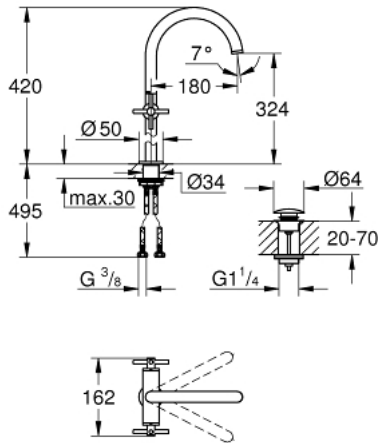

ATRIO 21 149 ALO مقاس XL

وصف المنتج:

• اللون: brushed hard graphite

• للمغاسل ذاتية الوقوف

• الأجزاء الرأسية السيراميك 1/2 بوصة، 90 درجة

• طلاء GROHE LongLife

• تقنية GROHE EcoJoy لمياه أقل وتدفق ممتاز

• maximum flow rate (at 3 bar): 5 l/min

• نظام تركيب سريع

• الصنوبر الأنبوبي الدوار مع مرغي المياه ومحدد التوقف

• منطقة دوار قابلة للتعديل 0° / 150° / 360°

• مجموعة التصريف بالضغط للفتح بقياس 1 1/4 بوصة

• خراطيم توصيل مرنة

• مع مقابض عرضية

(بارد)، طقم واحد من دون علامات.

• مدرج طقمان مختلفان من الأغطية. طقم واحد بعلامة "H" (ساخن) و "C"

ATRIO 21 149 AL0 خلاط حوض بفتحة واحدة بقياس 1/2 بوصة مقاس XL

الآن - 2021 ريبوتكأ، قطع الغيار

1: مقابض متعارضة (14215AL0 رقم الطلب:-)

2: جزء علوي سيراميك 1/2 بوصة (45883000 رقم الطلب:-)

2.1: حلقة دائرية بقطر 18.2 x قطر (0392400M رقم الطلب:-) 1.7

3: جزء علوي سيراميك 1/2 بوصة (45882000 رقم الطلب:-)

3.1: حلقة دائرية بقطر 18.2 x قطر (0392400M رقم الطلب:-) 1.7

4: خلاط (101281AL00 رقم الطلب:-)