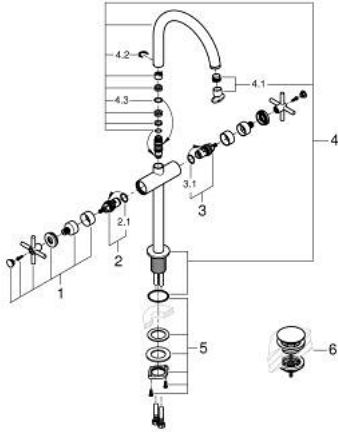

• نظام تركيب سريع

• الصنوبر الأنبوبي الدوار مع مرغي المياه ومحدد التوقف

• منطقة دوار قابلة للتعديل 0° / 150° / 360°

• مجموعة التصريف بالضغط للفتح بقياس 1 1/4 بوصة

• خراطيم توصيل مرنة

• مع مقابض عرضية

(بارد)، طقم واحد من دون علامات.

• مدرج طقمان مختلفان من الأغطية. طقم واحد بعلامة "H" (ساخن) و "C"

ATRIO 21 149 AL0 خلاط حوض بفتحة واحدة بقياس 1/2 بوصة مقاس XL

الآن - 2021 ريبوتكأ، قطع الغيار

1: مقابض متعارضة (14215AL0 رقم الطلب:-)

2: جزء علوي سيراميك 1/2 بوصة (45883000 رقم الطلب:-)

2.1: حلقة دائرية بقطر 18.2 x قطر (0392400M رقم الطلب:-) 1.7

3: جزء علوي سيراميك 1/2 بوصة (45882000 رقم الطلب:-)

3.1: حلقة دائرية بقطر 18.2 x قطر (0392400M رقم الطلب:-) 1.7

4: خلاط (101281AL00 رقم الطلب:-)

4.1: وحدة استقامة تدفق (48408000 رقم الطلب:-) Laminar

4.2: حلقة الأمان (4826600M رقم الطلب:-)

4.3: وردة عزل (0128500M رقم الطلب:-)

5: تجميع مثبت ساق (48384000 رقم الطلب:-)

6: طقم تصريف بقياس للفتح بالضغط (65807AL0 رقم الطلب:-)