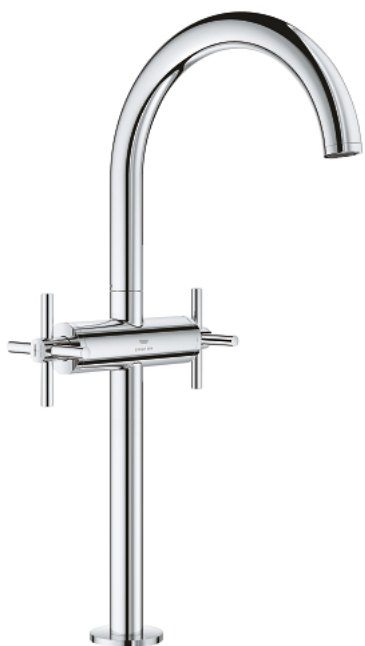

## 21 149 000 ATRIO MÉLANGEUR MONOTROU 1/2" LAVABO TAILLE XL

### DESCRIPTION DU PRODUIT

- Couleur: chromé
- version rehaussée
- têtes céramique 1/2", 90°
- GROHE LongLife finition durable
- GROHE EcoJoy économie d'eau
- débit maximum à 3 bars : 5 l/min
- bec mobile avec butée et mousseur
- zone de pivotement réglable 0° / 150° / 360°
- bonde de vidage à système "clac-clac"-sortie 1 1/4"
- flexibles de raccordement souples
- avec croisillons
- deux différents sets de finitions sont inclus : un set avec les marquages "H" pour eau chaude et "C" pour eau froide et un set sans aucun marquage

### PIÈCES DE RECHANGE, octobre 2021 – now

- 1: Poignées croisillons Y (Numéro de commande 14215000)
- 2: Tête à disques en céramique 1/2" (Numéro de commande 45883000)
- 2.1: Joint torique 18,2 x 1,7 (Numéro de commande 0392400M)
- 3: Tête à disques en céramique 1/2" (Numéro de commande 45882000)
- 3.1: Joint torique 18,2 x 1,7 (Numéro de commande 0392400M)
- 4: Bec (Numéro de commande 1012810000)
- 4.1: Brise-jet laminaire (Numéro de commande 48408000)
- 4.2: Clip de s-reté (Numéro de commande 4826600M)
- 4.3: Joint torique 13,5 x 2,75 (Numéro de commande 0128500M)
- 5: Fixation M30x1,5 (Numéro de commande 48384000)
- 6: Garniture de vidage avec bouchon à presser (Numéro de commande 65807000)