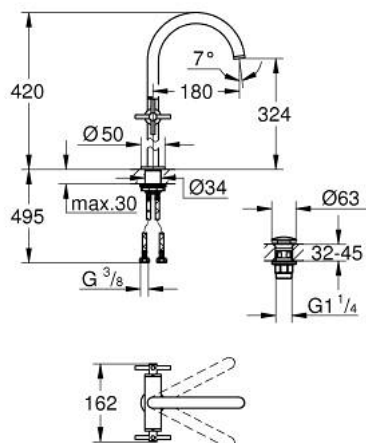

## 21 149 000 ATRIO MÉLANGEUR MONOTROU 1/2" LAVABO TAILLE XL

### DESCRIPTION DU PRODUIT

- Couleur: chromé
- version rehaussée
- têtes céramique 1/2", 90°
- GROHE LongLife finition durable
- GROHE EcoJoy économie d'eau
- débit maximum à 3 bars : 5 l/min
- bec mobile avec butée et mousseur
- zone de pivotement réglable 0° / 150° / 360°
- bonde de vidage à système "clac-clac"-sortie 1 1/4"
- flexibles de raccordement souples
- avec croisillons
- deux différents sets de finitions sont inclus : un set avec les marquages "H" pour eau chaude et "C" pour eau froide et un set sans aucun marquage

### PIÈCES DE RECHANGE, octobre 2021 – now

- 1: Poignées croisillons Y (Numéro de commande 14215000)
- 2: Tête à disques en céramique 1/2" (Numéro de commande 45883000)
- 2.1: Joint torique 18,2 x 1,7 (Numéro de commande 0392400M)
- 3: Tête à disques en céramique 1/2" (Numéro de commande 45882000)
- 3.1: Joint torique 18,2 x 1,7 (Numéro de commande 0392400M)
- 4: Bec (Numéro de commande 1012810000)
- 4.1: Brise-jet laminaire (Numéro de commande 48408000)
- 4.2: Clip de s-reté (Numéro de commande 4826600M)
- 4.3: Joint torique 13,5 x 2,75 (Numéro de commande 0128500M)
- 5: Fixation M30x1,5 (Numéro de commande 48384000)
- 6: Garniture de vidage avec bouchon à presser (Numéro de commande 65807000)