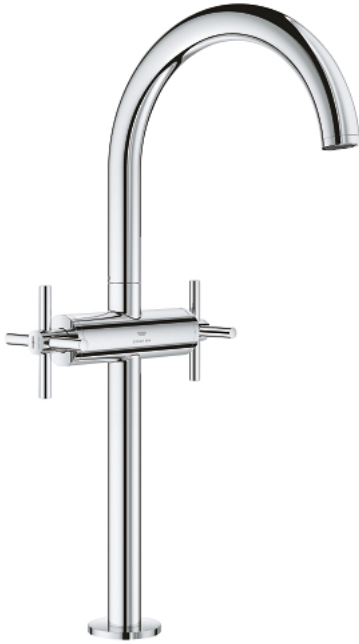

ATRIO 21 149 000 خلاط حوض بفتحة واحدة بقياس 1/2 بوصة مقاس XL

وصف المنتج:

- اللون: كروم
- للمغاسل ذاتية الوقوف
- الأجزاء الرأسية السيراميك 1/2 بوصة، 90 درجة
- طلاء كروم GROHE LongLife
- تقنية GROHE EcoJoy لمياه أقل وتدفق ممتاز
- maximum flow rate (at 3 bar): 5 l/min
- الصنبور الأنثوي الدوار مع مرغي المياه ومحدد التوقف
- منطقة دوار قابلة للتعديل 0° / 150° / 360°
- مجموعة التصريف بالضغط للفتح بقياس 1 1/4 بوصة
- خراطيم توصيل مرنة
- مع مقابض عرضية
- (بارد، طقم واحد من دون علامات.
- مدرج طقمان مختلفان من الأغطية. طقم واحد بعلامة "H" (ساخن) و "C"

ATRIO 21 149 000 خلاط حوض بفتحة واحدة بقياس 1/2 بوصة مقاس XL

الآن - 2021 رباتكأ، قطع الغيار

1: مقابض متعارضة (14215000 رقم الطلب.)

2: جزء علوي سيراميك 1/2 بوصة (45883000 رقم الطلب.)

2.1: حلقة دائرية بقطر 18.2 x قطر (03924000 رقم الطلب.) 1.7

3: جزء علوي سيراميك 1/2 بوصة (45882000 رقم الطلب.)

3.1: حلقة دائرية بقطر 18.2 x قطر (03924000 رقم الطلب.) 1.7

4: خلاط (1012810000 رقم الطلب.)

4.1: وحدة استقامة تدفق Laminar (48408000 رقم الطلب.)

4.2: حلقة الأمان (48266000 رقم الطلب.)