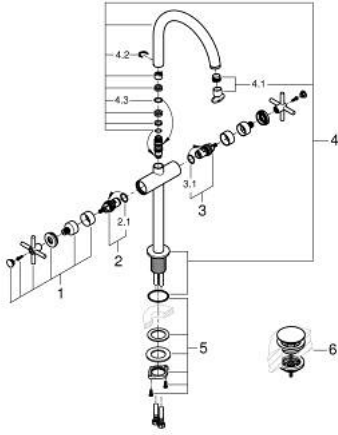

ATRIO 21 149 000 خلاط حوض بفتحة واحدة بقياس 1/2 بوصة مقاس XL

وصف المنتج:

- اللون: كروم
- للمغاسل ذاتية الوقوف
- الأجزاء الرأسية السيراميك 1/2 بوصة، 90 درجة
- طلاء كروم GROHE LongLife
- تقنية GROHE EcoJoy لمياه أقل وتدفق ممتاز
- maximum flow rate (at 3 bar): 5 l/min
- الصنبور الأنثوي الدوار مع مرغي المياه ومحدد التوقف
- منطقة دوار قابلة للتعديل 0° / 150° / 360°
- مجموعة التصريف بالضغط للفتح بقياس 1 1/4 بوصة
- خراطيم توصيل مرنة
- مع مقابض عرضية
- (بارد، طقم واحد من دون علامات.
- مدرج طقمان مختلفان من الأغطية. طقم واحد بعلامة "H" (ساخن) و "C"

ATRIO 21 149 000 خلاط حوض بفتحة واحدة بقياس 1/2 بوصة مقاس XL

الآن - 2021 رباتكأ، قطع الغيار

1: مقابض متعارضة (14215000 رقم الطلب.)

2: جزء علوي سيراميك 1/2 بوصة (45883000 رقم الطلب.)

2.1: حلقة دائرية بقطر 18.2 x قطر (03924000 رقم الطلب.) 1.7

3: جزء علوي سيراميك 1/2 بوصة (45882000 رقم الطلب.)

3.1: حلقة دائرية بقطر 18.2 x قطر (03924000 رقم الطلب.) 1.7

4: خلاط (1012810000 رقم الطلب.)

4.1: وحدة استقامة تدفق Laminar (48408000 رقم الطلب.)

4.2: حلقة الأمان (48266000 رقم الطلب.)

4.3: وردة عزل (01285000 رقم الطلب.)

5: تجميع مثبت ساق (48384000 رقم الطلب.)

6: طقم تصريف بقياس للفتح بالضغط (65807000 رقم الطلب.)