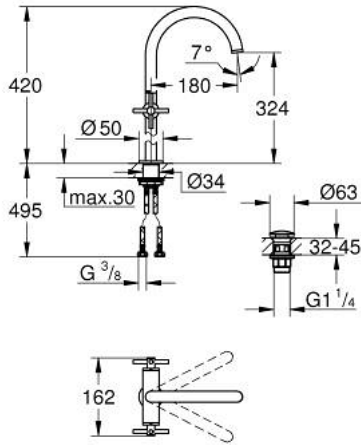

ATRIO 21 149 000 خلاط حوض بفتحة واحدة بقياس 1/2 بوصة مقاس XL

وصف المنتج:

- اللون: كروم
- للمغاسل ذاتية الوقوف
- الأجزاء الرأسية السيراميك 1/2 بوصة، 90 درجة
- طلاء كروم GROHE LongLife
- تقنية GROHE EcoJoy لمياه أقل وتدفق ممتاز
- maximum flow rate (at 3 bar): 5 l/min
- الصنبور الأنثوي الدوار مع مرغي المياه ومحدد التوقف
- منطقة دوار قابلة للتعديل 0° / 150° / 360°
- مجموعة التصريف بالضغط للفتح بقياس 1 1/4 بوصة
- خراطيم توصيل مرنة
- مع مقابض عرضية
- (بارد، طقم واحد من دون علامات.
- مدرج طقمان مختلفان من الأغطية. طقم واحد بعلامة "H" (ساخن) و "C"

ATRIO 21 149 000 خلاط حوض بفتحة واحدة بقياس 1/2 بوصة مقاس XL

الآن - 2021 رباتكأ، قطع الغيار

1: مقابض متعارضة (14215000 رقم الطلب.)

2: جزء علوي سيراميك 1/2 بوصة (45883000 رقم الطلب.)

2.1: حلقة دائرية بقطر 18.2 x قطر (03924000 رقم الطلب.) 1.7

3: جزء علوي سيراميك 1/2 بوصة (45882000 رقم الطلب.)

3.1: حلقة دائرية بقطر 18.2 x قطر (03924000 رقم الطلب.) 1.7

4: خلاط (1012810000 رقم الطلب.)

4.1: وحدة استقامة تدفق Laminar (48408000 رقم الطلب.)

4.2: حلقة الأمان (48266000 رقم الطلب.)

4.3: وردة عزل (01285000 رقم الطلب.)

5: تجميع مثبت ساق (48384000 رقم الطلب.)

6: طقم تصريف بقياس للفتح بالضغط (65807000 رقم الطلب.)