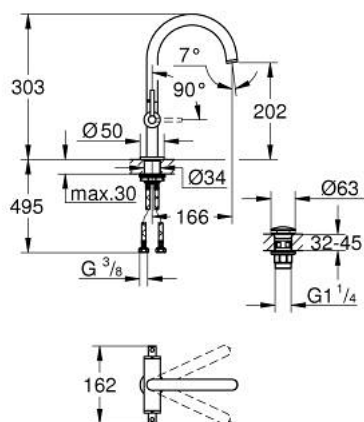

21 145 MS0 ATRIO MÉLANGEUR MONOTROU 1/2" LAVABO

DESCRIPTION DU PRODUIT

- Couleur: satin steel
- têtes céramique 1/2", 90°
- finition GROHE LongLife
- GROHE EcoJoy économie d'eau
- débit maximum à 3 bars : 5 l/min
- système de montage rapide
- bec mobile avec butée et mousseur
- zone de pivotement réglable 0° / 150° / 360°
- bonde de vidage à système "clac-clac"-sortie 1 1/4"
- flexibles de raccordement souples
- croisillons leviers
- deux différents sets de finitions sont inclus : un set avec les marquages "H" pour eau chaude et "C" pour eau froide et un set sans aucun marquage

21 145 MS0 ATRIO MÉLANGEUR MONOTROU 1/2" LAVABO

PIÈCES DE RECHANGE, octobre 2022 – now

- 1: Poignées croisillons lota (Numéro de commande 14216MS0)
- 2: Tête à disques en céramique 1/2" (Numéro de commande 45883000)
- 2.1: Joint torique 18,2 x 1,7 (Numéro de commande 0392400M)
- 3: Tête à disques en céramique 1/2" (Numéro de commande 45882000)
- 3.1: Joint torique 18,2 x 1,7 (Numéro de commande 0392400M)
- 4: Bec (Numéro de commande 101280MS00)
- 4.1: Brise-jet laminaire (Numéro de commande 48408000)
- 4.2: Clip de s-reté (Numéro de commande 4826600M)
- 4.3: joint torique x 20 (Numéro de commande 0128500M)
- 5: Fixation M30x1,5 (Numéro de commande 48384000)
- 6: Garniture de vidage avec bouchon à presser (Numéro de commande 65807 MS0)