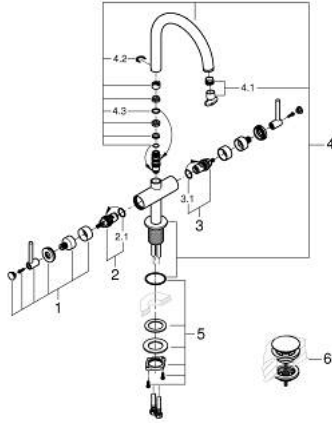

ATRIO 21 145 MS0 خلاط حوض بفتحة واحدة بقياس 1/2 بوصة مقاس L

وصف المنتج:

• اللون: satin steel

• الأجزاء الرأسية السيراميك 1/2 بوصة، 90 درجة

• طلاء GROHE LongLife

• تقنية GROHE EcoJoy لمياه أقل وتدفق ممتاز

• maximum flow rate (at 3 bar): 5 l/min

• نظام تركيب سريع

• الصنبور الأنثوي الدوار مع مرغي المياه ومحدد التوقف

• منطقة دوار قابلة للتعديل 360° / 150° / 0°

• مجموعة التصريف بالضغط للفتح بقياس 1 1/4 بوصة

• خراطيم توصيل مرنة

• مع مقابض بذراع

(بارد)، طقم واحد من دون علامات.

• مدرج طقمان مختلفان من الأغشية. طقم واحد بعلامة "H" (ساخن) و "C"

ATRIO 21 145 MS0 خلاط حوض بفتحة واحدة بقياس 1/2 بوصة مقاس L

الآن - 2022 ريبوتكأ، قطع الغيار

- 1: مقابض بذراع (14216MS0 رقم الطلب: -).
- 2: جزء علوي سيراميك 1/2 بوصة (45883000 رقم الطلب: -).
- 2.1: حلقة دائرية بقطر 18.2 x قطر (0392400M رقم الطلب: -) 1.7
- 3: جزء علوي سيراميك 1/2 بوصة (45882000 رقم الطلب: -).
- 3.1: حلقة دائرية بقطر 18.2 x قطر (0392400M رقم الطلب: -) 1.7
- 4: خلاط (101280MS00 رقم الطلب: -).
- 4.1: وحدة استقامة تدفق (48408000 رقم الطلب: -) Laminar
- 4.2: حلقة الأمان (4826600M رقم الطلب: -).
- 4.3: وردة عزل (0128500M رقم الطلب: -).
- 5: تجميع مثبت ساق (48384000 رقم الطلب: -).
- 6: طقم تصريف بقياس للفتح بالضغط (65807MS0 رقم الطلب: -).