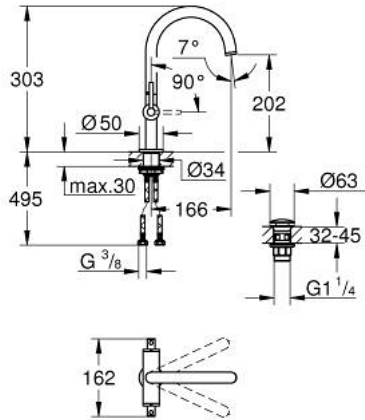

ATRIO 21 145 MS0 خلاط حوض بفتحة واحدة بقياس 1/2 بوصة مقاس L

وصف المنتج:

• اللون: satin steel

• الأجزاء الرأسية السيراميك 1/2 بوصة، 90 درجة

• طلاء GROHE LongLife

• تقنية GROHE EcoJoy لمياه أقل وتدفق ممتاز

• maximum flow rate (at 3 bar): 5 l/min

• نظام تركيب سريع

• الصنبور الأنثوي الدوار مع مرغي المياه ومحدد التوقف

• منطقة دوار قابلة للتعديل 360° / 150° / 0°

• مجموعة التصريف بالضغط للفتح بقياس 1 1/4 بوصة

• خراطيم توصيل مرنة

• مع مقابض بذراع

(بارد)، طقم واحد من دون علامات.

• مدرج طقمان مختلفان من الأغشية. طقم واحد بعلامة "H" (ساخن) و "C"

ATRIO 21 145 MS0 خلاط حوض بفتحة واحدة بقياس 1/2 بوصة مقاس L

الآن - 2022 ريبوتكأ، قطع الغيار

- 1: مقابض بذراع (14216MS0 رقم الطلب: -).
- 2: جزء علوي سيراميك 1/2 بوصة (45883000 رقم الطلب: -).
- 2.1: حلقة دائرية بقطر 18.2 x قطر (0392400M رقم الطلب: -) 1.7
- 3: جزء علوي سيراميك 1/2 بوصة (45882000 رقم الطلب: -).
- 3.1: حلقة دائرية بقطر 18.2 x قطر (0392400M رقم الطلب: -) 1.7
- 4: خلاط (101280MS00 رقم الطلب: -).
- 4.1: وحدة استقامة تدفق (48408000 رقم الطلب: -) Laminar
- 4.2: حلقة الأمان (4826600M رقم الطلب: -).
- 4.3: وردة عزل (0128500M رقم الطلب: -).
- 5: تجميع مثبت ساق (48384000 رقم الطلب: -).
- 6: طقم تصريف بقياس للفتح بالضغط (65807MS0 رقم الطلب: -).