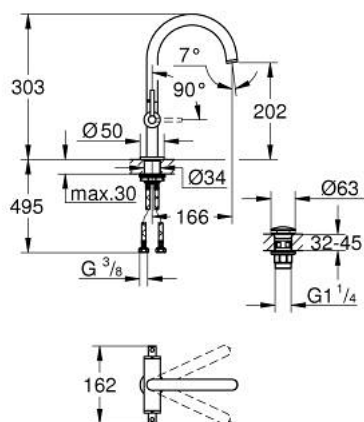

21 145 MG0 ATRIO MÉLANGEUR MONOTROU 1/2" LAVABO

DESCRIPTION DU PRODUIT

- Couleur: satin graphite
- têtes céramique 1/2", 90°
- finition GROHE LongLife
- GROHE EcoJoy économie d'eau
- débit maximum à 3 bars : 5 l/min
- système de montage rapide
- bec mobile avec butée et mousseur
- zone de pivotement réglable 0° / 150° / 360°
- bonde de vidage à système "clac-clac"-sortie 1 1/4"
- flexibles de raccordement souples
- croisillons leviers
- deux différents sets de finitions sont inclus : un set avec les marquages "H" pour eau chaude et "C" pour eau froide et un set sans aucun marquage

21 145 MG0 ATRIO MÉLANGEUR MONOTROU 1/2" LAVABO

PIÈCES DE RECHANGE, octobre 2022 – now

- 1: Poignées croisillons lota (Numéro de commande 14216MG0)
- 2: Tête à disques en céramique 1/2" (Numéro de commande 45883000)
- 2.1: Joint torique 18,2 x 1,7 (Numéro de commande 0392400M)
- 3: Tête à disques en céramique 1/2" (Numéro de commande 45882000)
- 3.1: Joint torique 18,2 x 1,7 (Numéro de commande 0392400M)
- 4: Bec (Numéro de commande 101280MG00)
- 4.1: Brise-jet laminaire (Numéro de commande 48408000)
- 4.2: Clip de s-reté (Numéro de commande 4826600M)
- 4.3: joint torique x 20 (Numéro de commande 0128500M)
- 5: Fixation M30x1,5 (Numéro de commande 48384000)
- 6: Garniture de vidage avec bouchon à presser (Numéro de commande 65807 MG0)