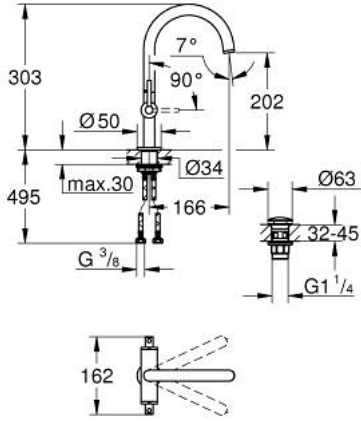

ATRIO 21 145 MG0 خلاط حوض بفتحة واحدة بقياس 1/2 بوصة مقاس L

وصف المنتج:

- اللون: satin graphite
- الأجزاء الرأسية السيراميك 1/2 بوصة، 90 درجة
- طلاء GROHE LongLife
- تقنية GROHE EcoJoy لمياه أقل وتدفق ممتاز
- maximum flow rate (at 3 bar): 5 l/min
- نظام تركيب سريع
- الصنبور الأنثوي الدوار مع مرغي المياه ومحدد التوقف
- منطقة دوار قابلة للتعديل 0° / 150° / 360°
- مجموعة التصريف بالضغط للفتح بقياس 1 1/4 بوصة
- خراطيم توصيل مرنة
- مع مقابض بذراع
- (بارد)، طقم واحد من دون علامات.
- مدرج طقمان مختلفان من الأغطية. طقم واحد بعلامة "H" (ساخن) و "C"

ATRIO 21 145 MG0 خلاط حوض بفتحة واحدة بقياس 1/2 بوصة مقاس L

الآن - 2022 ريبوتكأ، قطع الغيار

- 1: مقابض بذراع (14216MG0 رقم الطلب: -)
- 2: جزء علوي سيراميك 1/2 بوصة (45883000 رقم الطلب: -)
- 2.1: حلقة دائرية بقطر 18.2 x قطر (0392400M رقم الطلب: -) 1.7
- 3: جزء علوي سيراميك 1/2 بوصة (45882000 رقم الطلب: -)
- 3.1: حلقة دائرية بقطر 18.2 x قطر (0392400M رقم الطلب: -) 1.7
- 4: خلاط (101280MG00 رقم الطلب: -)
- 4.1: وحدة استقامة تدفق Laminar (48408000 رقم الطلب: -)
- 4.2: حلقة الأمان (4826600M رقم الطلب: -)
- 4.3: وردة عزل (0128500M رقم الطلب: -)
- 5: تجميع مثبت ساق (48384000 رقم الطلب: -)
- 6: طقم تصريف بقياس للفتح بالضغط (65807MG0 رقم الطلب: -)