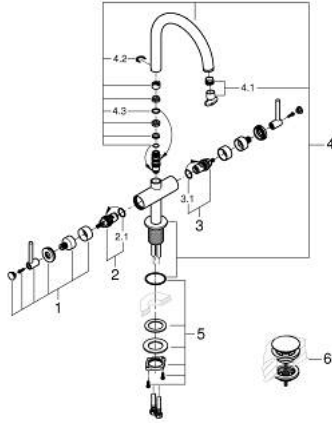

ATRIO 21 145 MG0 خلاط حوض بفتحة واحدة بقياس 1/2 بوصة مقاس L

وصف المنتج:

- اللون: satin graphite
- الأجزاء الرأسية السيراميك 1/2 بوصة، 90 درجة
- طلاء GROHE LongLife
- تقنية GROHE EcoJoy لمياه أقل وتدفق ممتاز
- maximum flow rate (at 3 bar): 5 l/min
- نظام تركيب سريع
- الصنبور الأنثوي الدوار مع مرغي المياه ومحدد التوقف
- منطقة دوار قابلة للتعديل 0° / 150° / 360°
- مجموعة التصريف بالضغط للفتح بقياس 1 1/4 بوصة
- خراطيم توصيل مرنة
- مع مقابض بذراع
- (بارد)، طقم واحد من دون علامات.
- مدرج طقمان مختلفان من الأغطية. طقم واحد بعلامة "H" (ساخن) و "C"

ATRIO 21 145 MG0 خلاط حوض بفتحة واحدة بقياس 1/2 بوصة مقاس L

الآن - 2022 ريبوتكأ، قطع الغيار

- 1: مقابض بذراع (14216MG0 رقم الطلب: -)
- 2: جزء علوي سيراميك 1/2 بوصة (45883000 رقم الطلب: -)
- 2.1: حلقة دائرية بقطر 18.2 x قطر (0392400M رقم الطلب: -) 1.7
- 3: جزء علوي سيراميك 1/2 بوصة (45882000 رقم الطلب: -)
- 3.1: حلقة دائرية بقطر 18.2 x قطر (0392400M رقم الطلب: -) 1.7
- 4: خلاط (101280MG00 رقم الطلب: -)
- 4.1: وحدة استقامة تدفق Laminar (48408000 رقم الطلب: -)
- 4.2: حلقة الأمان (4826600M رقم الطلب: -)
- 4.3: وردة عزل (0128500M رقم الطلب: -)
- 5: تجميع مثبت ساق (48384000 رقم الطلب: -)
- 6: طقم تصريف بقياس للفتح بالضغط (65807MG0 رقم الطلب: -)