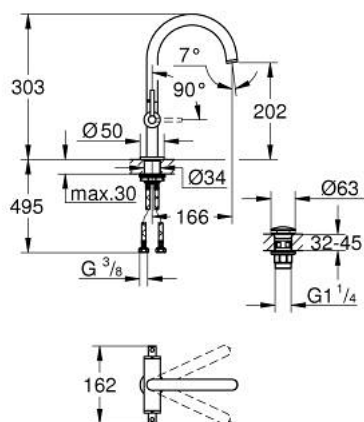

21 145 KF0 ATRIO MÉLANGEUR MONOTROU 1/2" LAVABO

DESCRIPTION DU PRODUIT

- Couleur: phantom black
- têtes céramique 1/2", 90°
- GROHE EcoJoy économie d'eau
- débit maximum à 3 bars : 5 l/min
- bec mobile avec butée et mousseur
- zone de pivotement réglable 0° / 150° / 360°
- bonde de vidage à système "clic-clac"-sortie 1 1/4"
- flexibles de raccordement souples
- croisillons leviers
- deux différents sets de finitions sont inclus : un set avec les marquages "H" pour eau chaude et "C" pour eau froide et un set sans aucun marquage

21 145 KF0 ATRIO MÉLANGEUR MONOTROU 1/2" LAVABO

PIÈCES DE RECHANGE, janvier 2024 – now

- 1: Poignées croisillons lota (Numéro de commande 14216KF0)
- 2: Tête à disques en céramique 1/2" (Numéro de commande 45883000)
- 2.1: Joint torique 18,2 x 1,7 (Numéro de commande 0392400M)
- 3: Tête à disques en céramique 1/2" (Numéro de commande 45882000)
- 3.1: Joint torique 18,2 x 1,7 (Numéro de commande 0392400M)
- 4: Bec (Numéro de commande 101280KF00)
- 4.1: Brise-jet laminaire (Numéro de commande 48408000)
- 4.2: Clip de s-reté (Numéro de commande 4826600M)
- 4.3: joint torique x 20 (Numéro de commande 0128500M)
- 5: Fixation M30x1,5 (Numéro de commande 48384000)
- 6: Garniture de vidage avec bouchon à presser (Numéro de commande 65807KF0)