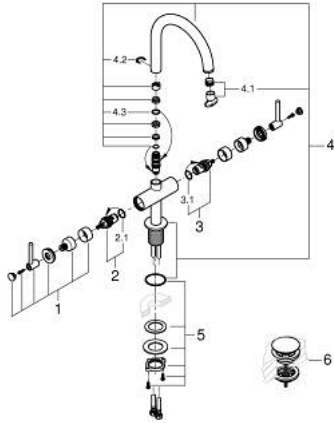

21 145 KF0 ATRIO MÉLANGEUR MONOTROU 1/2" LAVABO

DESCRIPTION DU PRODUIT

- Couleur: phantom black
- têtes céramique 1/2", 90°
- GROHE EcoJoy économie d'eau
- débit maximum à 3 bars : 5 l/min
- bec mobile avec butée et mousseur
- zone de pivotement réglable 0° / 150° / 360°
- bonde de vidage à système "clic-clac"-sortie 1 1/4"
- flexibles de raccordement souples
- croisillons leviers
- deux différents sets de finitions sont inclus : un set avec les marquages "H" pour eau chaude et "C" pour eau froide et un set sans aucun marquage

21 145 KF0 ATRIO MÉLANGEUR MONOTROU 1/2" LAVABO

PIÈCES DE RECHANGE, janvier 2024 – now

- 1: Poignées croisillons lota (Numéro de commande 14216KF0)
- 2: Tête à disques en céramique 1/2" (Numéro de commande 45883000)
- 2.1: Joint torique 18,2 x 1,7 (Numéro de commande 0392400M)
- 3: Tête à disques en céramique 1/2" (Numéro de commande 45882000)
- 3.1: Joint torique 18,2 x 1,7 (Numéro de commande 0392400M)
- 4: Bec (Numéro de commande 101280KF00)
- 4.1: Brise-jet laminaire (Numéro de commande 48408000)
- 4.2: Clip de s-reté (Numéro de commande 4826600M)
- 4.3: joint torique x 20 (Numéro de commande 0128500M)
- 5: Fixation M30x1,5 (Numéro de commande 48384000)
- 6: Garniture de vidage avec bouchon à presser (Numéro de commande 65807KF0)