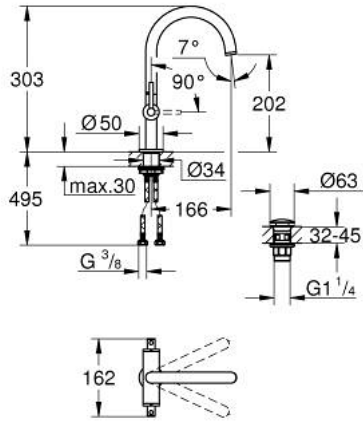

ATRIO 21 145 KF0 خلاط حوض بفتحة واحدة بقياس 1/2 بوصة مقاس L

وصف المنتج:

• اللون: phantom black

• الأجزاء الرأسية السيراميك 1/2 بوصة، 90 درجة

• تقنية GROHE EcoJoy لمياه أقل وتدفق ممتاز

• maximum flow rate (at 3 bar): 5 l/min

• الصنبور الأنبوبي الدوار مع مرغي المياه ومحدد التوقف

• منطقة دوار قابلة للتعديل 360° / 150° / 0°

• مجموعة التصريف بالضغط للفتح بقياس 1 1/4 بوصة

• خراطيم توصيل مرنة

• مع مقابض بذراع

(بارد)، طقم واحد من دون علامات.

• مدرج طقمان مختلفان من الأعطية. طقم واحد بعلامة "H" (ساخن) و "C"

ATRIO 21 145 KF0 خلاط حوض بفتحة واحدة بقياس 1/2 بوصة مقاس L

الآن - 2024 ريانى، قطع الغيار

- 1: مقابض بذراع (14216KF0 رقم الطلب:-)
- 2: جزء علوي سيراميك 1/2 بوصة (45883000 رقم الطلب:-)
- 2.1: حلقة دائرية بقطر 18.2 x قطر (0392400M رقم الطلب:-) 1.7
- 3: جزء علوي سيراميك 1/2 بوصة (45882000 رقم الطلب:-)
- 3.1: حلقة دائرية بقطر 18.2 x قطر (0392400M رقم الطلب:-) 1.7
- 4: خلاط (101280KF00 رقم الطلب:-)
- 4.1: وحدة استقامة تدفق (48408000 رقم الطلب:-) Laminar
- 4.2: حلقة الأمان (4826600M رقم الطلب:-)
- 4.3: وردة عزل (0128500M رقم الطلب:-)
- 5: تجميع مثبت ساق (48384000 رقم الطلب:-)
- 6: طقم تصريف بقياس للفتح بالضغط (65807KF0 رقم الطلب:-)