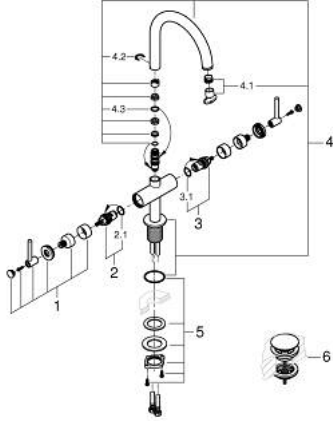

• الصنبور الأنبوبي الدوار مع مرغي المياه ومحدد التوقف

• منطقة دوار قابلة للتعديل 360° / 150° / 0°

• مجموعة التصريف بالضغط للفتح بقياس 1 1/4 بوصة

• خراطيم توصيل مرنة

• مع مقابض بذراع

(بارد)، طقم واحد من دون علامات.

• مدرج طقمان مختلفان من الأعطية. طقم واحد بعلامة "H" (ساخن) و "C"

ATRIO 21 145 KF0 خلاط حوض بفتحة واحدة بقياس 1/2 بوصة مقاس L

الآن - 2024 ريانى، قطع الغيار

- 1: مقابض بذراع (14216KF0 رقم الطلب:-)
- 2: جزء علوي سيراميك 1/2 بوصة (45883000 رقم الطلب:-)
- 2.1: حلقة دائرية بقطر 18.2 x قطر (0392400M رقم الطلب:-) 1.7
- 3: جزء علوي سيراميك 1/2 بوصة (45882000 رقم الطلب:-)
- 3.1: حلقة دائرية بقطر 18.2 x قطر (0392400M رقم الطلب:-) 1.7
- 4: خلاط (101280KF00 رقم الطلب:-)
- 4.1: وحدة استقامة تدفق (48408000 رقم الطلب:-) Laminar
- 4.2: حلقة الأمان (4826600M رقم الطلب:-)
- 4.3: وردة عزل (0128500M رقم الطلب:-)
- 5: تجميع مثبت ساق (48384000 رقم الطلب:-)
- 6: طقم تصريف بقياس للفتح بالضغط (65807KF0 رقم الطلب:-)