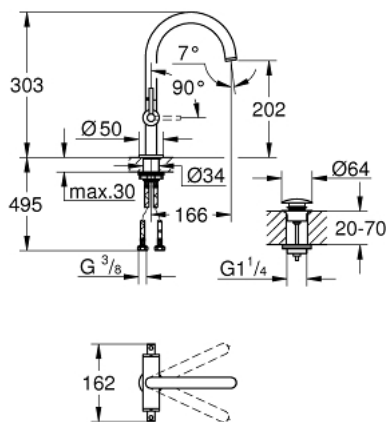

21 145 GN0 ATRIO MÉLANGEUR MONOTROU 1/2" LAVABO

DESCRIPTION DU PRODUIT

- Couleur: cool sunrise brossé
- têtes céramique 1/2", 90°
- finition GROHE LongLife
- GROHE EcoJoy économie d'eau
- débit maximum à 3 bars : 5 l/min
- système de montage rapide
- bec mobile avec butée et mousseur
- zone de pivotement réglable 0° / 150° / 360°
- bonde de vidage à système "clac-clac"-sortie 1 1/4"
- flexibles de raccordement souples
- croisillons leviers
- deux différents sets de finitions sont inclus : un set avec les marquages "H" pour eau chaude et "C" pour eau froide et un set sans aucun marquage

21 145 GN0 ATRIO MÉLANGEUR MONOTROU 1/2" LAVABO

PIÈCES DE RECHANGE, novembre 2022 – now

- 1: Poignées croisillons lota (Numéro de commande 14216DA0)
- 2: Tête à disques en céramique 1/2" (Numéro de commande 45883000)
- 2.1: Joint torique 18,2 x 1,7 (Numéro de commande 0392400M)
- 3: Tête à disques en céramique 1/2" (Numéro de commande 45882000)
- 3.1: Joint torique 18,2 x 1,7 (Numéro de commande 0392400M)
- 4: Bec (Numéro de commande 101280DA00)
- 4.1: Brise-jet laminaire (Numéro de commande 48408000)
- 4.2: Clip de s-reté (Numéro de commande 4826600M)
- 4.3: Joint torique 13,5 x 2,75 (Numéro de commande 0128500M)
- 5: Fixation M30x1,5 (Numéro de commande 48384000)
- 6: Garniture de vidage avec bouchon à presser (Numéro de commande 65807DA0)