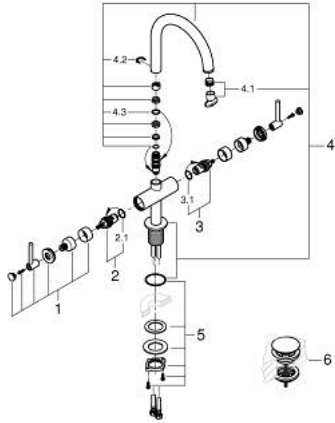

21 145 GN0 ATRIO MÉLANGEUR MONOTROU 1/2" LAVABO

DESCRIPTION DU PRODUIT

- Couleur: cool sunrise brossé
- têtes céramique 1/2", 90°
- finition GROHE LongLife
- GROHE EcoJoy économie d'eau
- débit maximum à 3 bars : 5 l/min
- système de montage rapide
- bec mobile avec butée et mousseur
- zone de pivotement réglable 0° / 150° / 360°
- bonde de vidage à système "clac-clac"-sortie 1 1/4"
- flexibles de raccordement souples
- croisillons leviers
- deux différents sets de finitions sont inclus : un set avec les marquages "H" pour eau chaude et "C" pour eau froide et un set sans aucun marquage

21 145 GN0 ATRIO MÉLANGEUR MONOTROU 1/2" LAVABO

PIÈCES DE RECHANGE, novembre 2022 – now

- 1: Poignées croisillons lota (Numéro de commande 14216DA0)
- 2: Tête à disques en céramique 1/2" (Numéro de commande 45883000)
- 2.1: Joint torique 18,2 x 1,7 (Numéro de commande 0392400M)
- 3: Tête à disques en céramique 1/2" (Numéro de commande 45882000)
- 3.1: Joint torique 18,2 x 1,7 (Numéro de commande 0392400M)
- 4: Bec (Numéro de commande 101280DA00)
- 4.1: Brise-jet laminaire (Numéro de commande 48408000)
- 4.2: Clip de s-reté (Numéro de commande 4826600M)
- 4.3: Joint torique 13,5 x 2,75 (Numéro de commande 0128500M)
- 5: Fixation M30x1,5 (Numéro de commande 48384000)
- 6: Garniture de vidage avec bouchon à presser (Numéro de commande 65807DA0)