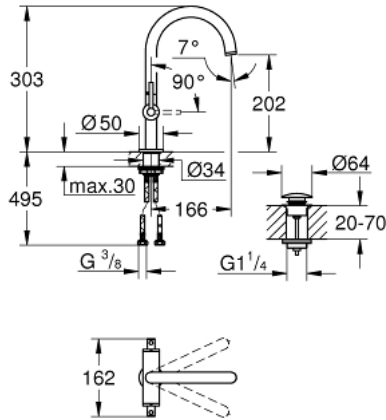

ATRIO 21 145 GN0 خلاط حوض بفتحة واحدة بقياس 1/2 بوصة مقاس L

وصف المنتج:

- اللون: brushed cool sunrise
- الأجزاء الرأسية السيراميك 1/2 بوصة، 90 درجة
- طلاء GROHE LongLife
- تقنية GROHE EcoJoy لمياه أقل وتدفق ممتاز
- maximum flow rate (at 3 bar): 5 l/min
- نظام تركيب سريع
- الصنوبر الأنثوي الدوار مع مرغي المياه ومحدد التوقف
- منطقة دوار قابلة للتعديل 0° / 150° / 360°
- مجموعة التصريف بالضغط للفتح بقياس 1 1/4 بوصة
- خراطيم توصيل مرنة
- مع مقابض بذراع (بارد)، طقم واحد من دون علامات.
- مدرج طقمان مختلفان من الأغطية. طقم واحد بعلامة "H" (ساخن) و "C"

ATRIO 21 145 GNO خلاط حوض بفتحة واحدة بقياس 1/2 بوصة مقاس L

الآن - 2022 ريم فون, قطع الغيار

- 1: مقابض بذراع (14216DA0 رقم الطلب).
- 2: جزء علوي سيراميك 1/2 بوصة (45883000 رقم الطلب).
- 2.1: حلقة دائرية بقطر 18.2 x قطر (0392400M رقم الطلب).
- 3: جزء علوي سيراميك 1/2 بوصة (45882000 رقم الطلب).
- 3.1: حلقة دائرية بقطر 18.2 x قطر (0392400M رقم الطلب).
- 4: خلاط (101280DA00 رقم الطلب).
- 4.1: وحدة استقامة تدفق (48408000 رقم الطلب) Laminar.
- 4.2: حلقة الأمان (4826600M رقم الطلب).
- 4.3: وردة عزل (0128500M رقم الطلب).
- 5: تجميع مثبت ساق (48384000 رقم الطلب).
- 6: طقم تصريف بقياس للفتح بالضغط (65807DA0 رقم الطلب).