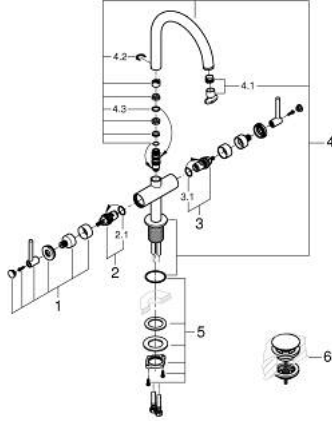

ATRIO 21 145 GN0 خلاط حوض بفتحة واحدة بقياس 1/2 بوصة مقاس L

وصف المنتج:

- اللون: brushed cool sunrise
- الأجزاء الرأسية السيراميك 1/2 بوصة، 90 درجة
- طلاء GROHE LongLife
- تقنية GROHE EcoJoy لمياه أقل وتدفق ممتاز
- maximum flow rate (at 3 bar): 5 l/min
- نظام تركيب سريع
- الصنوبر الأنثوي الدوار مع مرغي المياه ومحدد التوقف
- منطقة دوار قابلة للتعديل 0° / 150° / 360°
- مجموعة التصريف بالضغط للفتح بقياس 1 1/4 بوصة
- خراطيم توصيل مرنة
- مع مقابض بذراع (بارد)، طقم واحد من دون علامات.
- مدرج طقمان مختلفان من الأغطية. طقم واحد بعلامة "H" (ساخن) و "C"

ATRIO 21 145 GNO خلاط حوض بفتحة واحدة بقياس 1/2 بوصة مقاس L

الآن - 2022 ريم فون, قطع الغيار

- 1: مقابض بذراع (14216DA0 رقم الطلب).
- 2: جزء علوي سيراميك 1/2 بوصة (45883000 رقم الطلب).
- 2.1: حلقة دائرية بقطر 18.2 x قطر (0392400M رقم الطلب).
- 3: جزء علوي سيراميك 1/2 بوصة (45882000 رقم الطلب).
- 3.1: حلقة دائرية بقطر 18.2 x قطر (0392400M رقم الطلب).
- 4: خلاط (101280DA00 رقم الطلب).
- 4.1: وحدة استقامة تدفق (48408000 رقم الطلب) Laminar.
- 4.2: حلقة الأمان (4826600M رقم الطلب).
- 4.3: وردة عزل (0128500M رقم الطلب).
- 5: تجميع مثبت ساق (48384000 رقم الطلب).
- 6: طقم تصريف بقياس للفتح بالضغط (65807DA0 رقم الطلب).