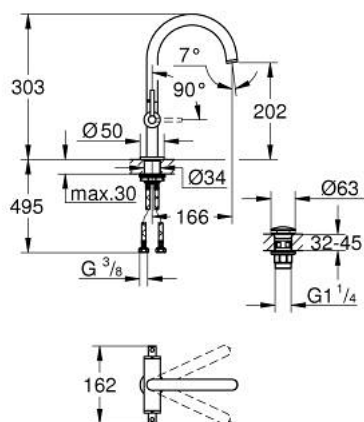

## 21 145 GL0 ATRIO MÉLANGEUR MONOTROU 1/2" LAVABO

### DESCRIPTION DU PRODUIT

- Couleur: cool sunrise
- têtes céramique 1/2", 90°
- finition GROHE LongLife
- GROHE EcoJoy économie d'eau
- débit maximum à 3 bars : 5 l/min
- système de montage rapide
- bec mobile avec butée et mousseur
- zone de pivotement réglable 0° / 150° / 360°
- bonde de vidage à système "clac-clac"-sortie 1 1/4"
- flexibles de raccordement souples
- croisillons leviers
- deux différents sets de finitions sont inclus : un set avec les marquages "H" pour eau chaude et "C" pour eau froide et un set sans aucun marquage

### PIÈCES DE RECHANGE, octobre 2021 – now

- 1: Poignées croisillons lota (Numéro de commande 14216GL0)
- 2: Tête à disques en céramique 1/2" (Numéro de commande 45883000)
- 2.1: Joint torique 18,2 x 1,7 (Numéro de commande 0392400M)
- 3: Tête à disques en céramique 1/2" (Numéro de commande 45882000)
- 3.1: Joint torique 18,2 x 1,7 (Numéro de commande 0392400M)
- 4: Bec (Numéro de commande 101280GL00)
- 4.1: Brise-jet laminaire (Numéro de commande 48408000)
- 4.2: Clip de s-reté (Numéro de commande 4826600M)
- 4.3: Joint torique 13,5 x 2,75 (Numéro de commande 0128500M)
- 5: Fixation M30x1,5 (Numéro de commande 48384000)
- 6: Garniture de vidage avec bouchon à presser (Numéro de commande 65807 GL0)