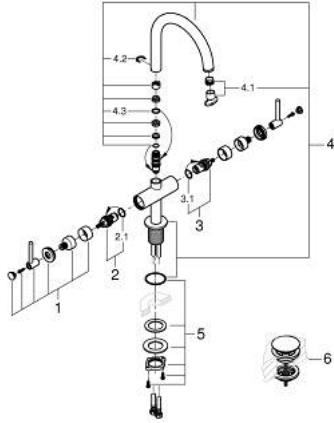

ATRIO 21 145 GLO مقاس L

وصف المنتج:

- اللون: cool sunrise
- الأجزاء الرأسية السيراميك 1/2 بوصة، 90 درجة
- طلاء GROHE LongLife
- تقنية GROHE EcoJoy لمياه أقل وتدفق ممتاز
- maximum flow rate (at 3 bar): 5 l/min
- نظام تركيب سريع
- الصنبور الأنثوي الدوار مع مرغي المياه ومحدد التوقف
- منطقة دوار قابلة للتعديل 0° / 150° / 360°
- مجموعة التصريف بالضغط للفتح بقياس 1 1/4 بوصة
- خراطيم توصيل مرنة
- مع مقابض بذراع
- (بارد)، طقم واحد من دون علامات.
- مدرج طقمان مختلفان من الأغشية. طقم واحد بعلامة "H" (ساخن) و "C"

ATRIO 21 145 GL0 خلاط حوض بفتحة واحدة بقياس 1/2 بوصة مقاس L

الآن - 2021 ريبوتكأ، قطع الغيار

- 1: مقابض بذراع (14216GL0 رقم الطلب:-)
- 2: جزء علوي سيراميك 1/2 بوصة (45883000 رقم الطلب:-)
- 2.1: حلقة دائرية بقطر 18.2 x قطر (0392400M رقم الطلب:-) 1.7
- 3: جزء علوي سيراميك 1/2 بوصة (45882000 رقم الطلب:-)
- 3.1: حلقة دائرية بقطر 18.2 x قطر (0392400M رقم الطلب:-) 1.7
- 4: خلاط (101280GL00 رقم الطلب:-)
- 4.1: وحدة استقامة تدفق (48408000 رقم الطلب:-) Laminar
- 4.2: حلقة الأمان (4826600M رقم الطلب:-)
- 4.3: وردة عزل (0128500M رقم الطلب:-)
- 5: تجميع مثبت ساق (48384000 رقم الطلب:-)
- 6: طقم تصريف بقياس للفتح بالضغط (65807GL0 رقم الطلب:-)