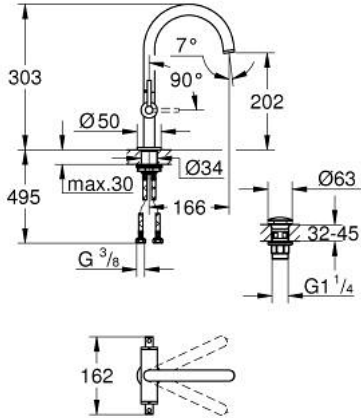

ATRIO 21 145 GLO مقاس L

وصف المنتج:

- اللون: cool sunrise
- الأجزاء الرأسية السيراميك 1/2 بوصة، 90 درجة
- طلاء GROHE LongLife
- تقنية GROHE EcoJoy لمياه أقل وتدفق ممتاز
- maximum flow rate (at 3 bar): 5 l/min
- نظام تركيب سريع
- الصنبور الأنثوي الدوار مع مرغي المياه ومحدد التوقف
- منطقة دوار قابلة للتعديل 0° / 150° / 360°
- مجموعة التصريف بالضغط للفتح بقياس 1 1/4 بوصة
- خراطيم توصيل مرنة
- مع مقابض بذراع
- (بارد)، طقم واحد من دون علامات.
- مدرج طقمان مختلفان من الأغشية. طقم واحد بعلامة "H" (ساخن) و "C"

ATRIO 21 145 GL0 خلاط حوض بفتحة واحدة بقياس 1/2 بوصة مقاس L

الآن - 2021 ريبوتكأ، قطع الغيار

- 1: مقابض بذراع (14216GL0 رقم الطلب:-)
- 2: جزء علوي سيراميك 1/2 بوصة (45883000 رقم الطلب:-)
- 2.1: حلقة دائرية بقطر 18.2 x قطر (0392400M رقم الطلب:-) 1.7
- 3: جزء علوي سيراميك 1/2 بوصة (45882000 رقم الطلب:-)
- 3.1: حلقة دائرية بقطر 18.2 x قطر (0392400M رقم الطلب:-) 1.7
- 4: خلاط (101280GL00 رقم الطلب:-)
- 4.1: وحدة استقامة تدفق (48408000 رقم الطلب:-) Laminar
- 4.2: حلقة الأمان (4826600M رقم الطلب:-)
- 4.3: وردة عزل (0128500M رقم الطلب:-)
- 5: تجميع مثبت ساق (48384000 رقم الطلب:-)
- 6: طقم تصريف بقياس للفتح بالضغط (65807GL0 رقم الطلب:-)