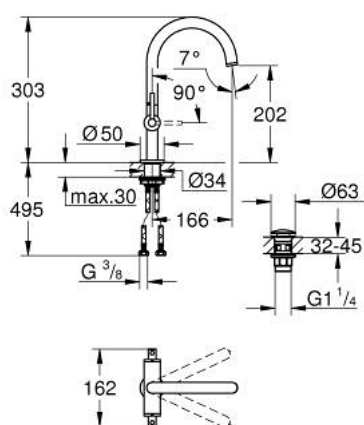

21 145 DL0 ATRIO MÉLANGEUR MONOTROU 1/2" LAVABO

DESCRIPTION DU PRODUIT

- Couleur: warm sunset brossé
- têtes céramique 1/2", 90°
- finition GROHE LongLife
- GROHE EcoJoy économie d'eau
- débit maximum à 3 bars : 5 l/min
- système de montage rapide
- bec mobile avec butée et mousseur
- zone de pivotement réglable 0° / 150° / 360°
- bonde de vidage à système "clac-clac"-sortie 1 1/4"
- flexibles de raccordement souples
- croisillons leviers
- deux différents sets de finitions sont inclus : un set avec les marquages "H" pour eau chaude et "C" pour eau froide et un set sans aucun marquage

21 145 DL0 ATRIO MÉLANGEUR MONOTROU 1/2" LAVABO

PIÈCES DE RECHANGE, novembre 2022 – now

- 1: Poignées croisillons lota (Numéro de commande 14216DL0)
- 2: Tête à disques en céramique 1/2" (Numéro de commande 45883000)
- 2.1: Joint torique 18,2 x 1,7 (Numéro de commande 0392400M)
- 3: Tête à disques en céramique 1/2" (Numéro de commande 45882000)
- 3.1: Joint torique 18,2 x 1,7 (Numéro de commande 0392400M)
- 4: Bec (Numéro de commande 101280DL00)
- 4.1: Brise-jet laminaire (Numéro de commande 48408000)
- 4.2: Clip de s-reté (Numéro de commande 4826600M)
- 4.3: joint torique x 20 (Numéro de commande 0128500M)
- 5: Fixation M30x1,5 (Numéro de commande 48384000)
- 6: Garniture de vidage avec bouchon à presser (Numéro de commande 65807D L0)