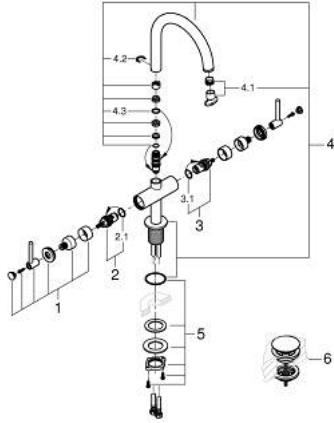

• نظام تركيب سريع

• الصنبور الأنيوبي الدوار مع مرغي المياه ومحدد التوقف

• منطقة دوار قابلة للتعديل 150° / 180° / 360°

• مجموعة التصريف بالضغط للفتح بقياس 1 1/4 بوصة

• خراطيم توصيل مرنة

• مع مقابض بذراع

(بارد)، طقم واحد من دون علامات.

• مدرج طقمان مختلفان من الأغطية. طقم واحد بعلامة "H" (ساخن) و "C"

ATRIO 21 145 DL0 خلاط حوض بفتحة واحدة بقياس 1/2 بوصة مقاس L

الآن - 2022 ريمفون, قطع الغيار

- 1: مقابض بذراع (14216DL0 رقم الطلب:-)
- 2: جزء علوي سيراميك 1/2 بوصة (45883000 رقم الطلب:-)
- 2.1: حلقة دائرية بقطر 18.2 x قطر (0392400M رقم الطلب:-) 1.7
- 3: جزء علوي سيراميك 1/2 بوصة (45882000 رقم الطلب:-)
- 3.1: حلقة دائرية بقطر 18.2 x قطر (0392400M رقم الطلب:-) 1.7
- 4: خلاط (101280DL00 رقم الطلب:-)
- 4.1: وحدة استقامة تدفق (48408000 رقم الطلب:-) Laminar
- 4.2: حلقة الأمان (4826600M رقم الطلب:-)
- 4.3: وردة عزل (0128500M رقم الطلب:-)
- 5: تجميع مثبت ساق (48384000 رقم الطلب:-)
- 6: طقم تصريف بقياس للفتح بالضغط (65807DL0 رقم الطلب:-)