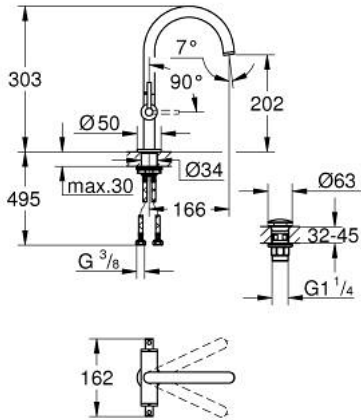

ATRIO 21 145 DL0 مقاس L

وصف المنتج:

• اللون: brushed warm sunset

• الأجزاء الرأسية السيراميك 1/2 بوصة، 90 درجة

• طلاء GROHE LongLife

• تقنية GROHE EcoJoy لمياه أقل وتدفق ممتاز

• maximum flow rate (at 3 bar): 5 l/min

• نظام تركيب سريع

• الصنبور الأنيوبي الدوار مع مرغي المياه ومحدد التوقف

• منطقة دوار قابلة للتعديل 150° / 180° / 360°

• مجموعة التصريف بالضغط للفتح بقياس 1 1/4 بوصة

• خراطيم توصيل مرنة

• مع مقابض بذراع

(بارد)، طقم واحد من دون علامات.

• مدرج طقمان مختلفان من الأغطية. طقم واحد بعلامة "H" (ساخن) و "C"

ATRIO 21 145 DL0 خلاط حوض بفتحة واحدة بقياس 1/2 بوصة مقاس L

الآن - 2022 ريمفون, قطع الغيار

- 1: مقابض بذراع (14216DL0 رقم الطلب:-)
- 2: جزء علوي سيراميك 1/2 بوصة (45883000 رقم الطلب:-)
- 2.1: حلقة دائرية بقطر 18.2 x قطر (0392400M رقم الطلب:-) 1.7
- 3: جزء علوي سيراميك 1/2 بوصة (45882000 رقم الطلب:-)
- 3.1: حلقة دائرية بقطر 18.2 x قطر (0392400M رقم الطلب:-) 1.7
- 4: خلاط (101280DL00 رقم الطلب:-)
- 4.1: وحدة استقامة تدفق (48408000 رقم الطلب:-) Laminar
- 4.2: حلقة الأمان (4826600M رقم الطلب:-)
- 4.3: وردة عزل (0128500M رقم الطلب:-)
- 5: تجميع مثبت ساق (48384000 رقم الطلب:-)
- 6: طقم تصريف بقياس للفتح بالضغط (65807DL0 رقم الطلب:-)