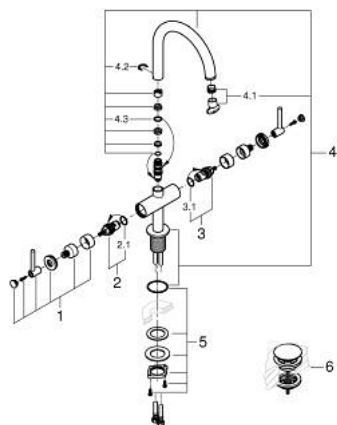

21 145 DC0 ATRIO MÉLANGEUR MONOTROU 1/2" LAVABO

DESCRIPTION DU PRODUIT

- Couleur: supersteel
- têtes céramique 1/2", 90°
- finition GROHE LongLife
- GROHE EcoJoy économie d'eau
- débit maximum à 3 bars : 5 l/min
- système de montage rapide
- bec mobile avec butée et mousseur
- zone de pivotement réglable 0° / 150° / 360°
- bonde de vidage à système "clac-clac"-sortie 1 1/4"
- flexibles de raccordement souples
- croisillons leviers
- deux différents sets de finitions sont inclus : un set avec les marquages "H" pour eau chaude et "C" pour eau froide et un set sans aucun marquage

21 145 DC0 ATRIO MÉLANGEUR MONOTROU 1/2" LAVABO

PIÈCES DE RECHANGE, octobre 2021 – now

- 1: Poignées croisillons lota (Numéro de commande 14216DC0)
- 2: Tête à disques en céramique 1/2" (Numéro de commande 45883000)
- 2.1: Joint torique 18,2 x 1,7 (Numéro de commande 0392400M)
- 3: Tête à disques en céramique 1/2" (Numéro de commande 45882000)
- 3.1: Joint torique 18,2 x 1,7 (Numéro de commande 0392400M)
- 4: Bec (Numéro de commande 101280DC00)
- 4.1: Brise-jet laminaire (Numéro de commande 48408000)
- 4.2: Clip de s-reté (Numéro de commande 4826600M)
- 4.3: Joint torique 13,5 x 2,75 (Numéro de commande 0128500M)
- 5: Fixation M30x1,5 (Numéro de commande 48384000)
- 6: Garniture de vidage avec bouchon à presser (Numéro de commande 65807DC0)