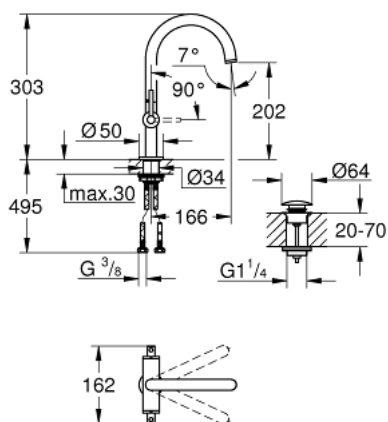

21 145 DC0 ATRIO MÉLANGEUR MONOTROU 1/2" LAVABO

DESCRIPTION DU PRODUIT

- Couleur: supersteel
- têtes céramique 1/2", 90°
- finition GROHE LongLife
- GROHE EcoJoy économie d'eau
- débit maximum à 3 bars : 5 l/min
- système de montage rapide
- bec mobile avec butée et mousseur
- zone de pivotement réglable 0° / 150° / 360°
- bonde de vidage à système "clac-clac"-sortie 1 1/4"
- flexibles de raccordement souples
- croisillons leviers
- deux différents sets de finitions sont inclus : un set avec les marquages "H" pour eau chaude et "C" pour eau froide et un set sans aucun marquage

21 145 DC0 ATRIO MÉLANGEUR MONOTROU 1/2" LAVABO

PIÈCES DE RECHANGE, octobre 2021 – now

- 1: Poignées croisillons lota (Numéro de commande 14216DC0)
- 2: Tête à disques en céramique 1/2" (Numéro de commande 45883000)
- 2.1: Joint torique 18,2 x 1,7 (Numéro de commande 0392400M)
- 3: Tête à disques en céramique 1/2" (Numéro de commande 45882000)
- 3.1: Joint torique 18,2 x 1,7 (Numéro de commande 0392400M)
- 4: Bec (Numéro de commande 101280DC00)
- 4.1: Brise-jet laminaire (Numéro de commande 48408000)
- 4.2: Clip de s-reté (Numéro de commande 4826600M)
- 4.3: Joint torique 13,5 x 2,75 (Numéro de commande 0128500M)
- 5: Fixation M30x1,5 (Numéro de commande 48384000)
- 6: Garniture de vidage avec bouchon à presser (Numéro de commande 65807DC0)