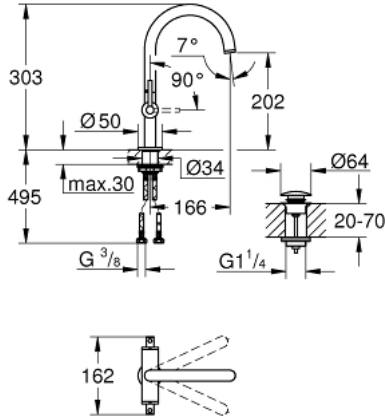

ATRIO 21 145 DC0 خلاط حوض بفتحة واحدة بقياس 1/2 بوصة مقاس L

وصف المنتج:

- اللون: supersteel
- الأجزاء الرأسية السيراميك 1/2 بوصة، 90 درجة
- طلاء GROHE LongLife
- تقنية GROHE EcoJoy لمياه أقل وتدفق ممتاز
- maximum flow rate (at 3 bar): 5 l/min
- نظام تركيب سريع
- الصنبور الأنثوي الدوار مع مرغي المياه ومحدد التوقف
- منطقة دوار قابلة للتعديل 0° / 150° / 360°
- مجموعة التصريف بالضغط للفتح بقياس 1 1/4 بوصة
- خراطيم توصيل مرنة
- مع مقابض بذراع (بارد)، طقم واحد من دون علامات.
- مدرج طقمان مختلفان من الأغطية. طقم واحد بعلامة "H" (ساخن) و "C"

ATRIO 21 145 DC0 خلاط حوض بفتحة واحدة بقياس 1/2 بوصة مقاس L

الآن - 2021 ريبوتكأ، قطع الغيار

- 1: مقابض بذراع (14216DC0 رقم الطلب).
- 2: جزء علوي سيراميك 1/2 بوصة (45883000 رقم الطلب).
- 2.1: حلقة دائرية بقطر 18.2 x قطر (0392400M رقم الطلب).
- 3: جزء علوي سيراميك 1/2 بوصة (45882000 رقم الطلب).
- 3.1: حلقة دائرية بقطر 18.2 x قطر (0392400M رقم الطلب).
- 4: خلاط (101280DC00 رقم الطلب).
- 4.1: وحدة استقامة تدفق Laminar (48408000 رقم الطلب).
- 4.2: حلقة الأمان (4826600M رقم الطلب).
- 4.3: وردة عزل (0128500M رقم الطلب).
- 5: تجميع مثبت ساق (48384000 رقم الطلب).
- 6: طقم تصريف بقياس للفتح بالضغط (65807DC0 رقم الطلب).