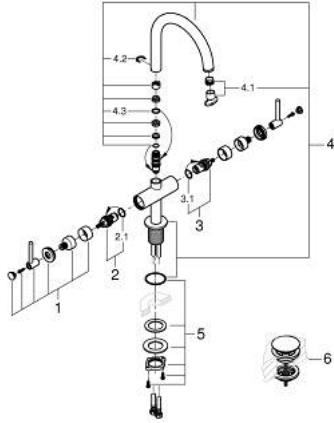

ATRIO 21 145 DC0 خلاط حوض بفتحة واحدة بقياس 1/2 بوصة مقاس L

وصف المنتج:

- اللون: supersteel
- الأجزاء الرأسية السيراميك 1/2 بوصة، 90 درجة
- طلاء GROHE LongLife
- تقنية GROHE EcoJoy لمياه أقل وتدفق ممتاز
- maximum flow rate (at 3 bar): 5 l/min
- نظام تركيب سريع
- الصنبور الأنثوي الدوار مع مرغي المياه ومحدد التوقف
- منطقة دوار قابلة للتعديل 0° / 150° / 360°
- مجموعة التصريف بالضغط للفتح بقياس 1 1/4 بوصة
- خراطيم توصيل مرنة
- مع مقابض بذراع (بارد)، طقم واحد من دون علامات.
- مدرج طقمان مختلفان من الأغطية. طقم واحد بعلامة "H" (ساخن) و "C"

ATRIO 21 145 DC0 خلاط حوض بفتحة واحدة بقياس 1/2 بوصة مقاس L

الآن - 2021 ريبوتكأ، قطع الغيار

- 1: مقابض بذراع (14216DC0 رقم الطلب).
- 2: جزء علوي سيراميك 1/2 بوصة (45883000 رقم الطلب).
- 2.1: حلقة دائرية بقطر 18.2 x قطر (0392400M رقم الطلب).
- 3: جزء علوي سيراميك 1/2 بوصة (45882000 رقم الطلب).
- 3.1: حلقة دائرية بقطر 18.2 x قطر (0392400M رقم الطلب).
- 4: خلاط (101280DC00 رقم الطلب).
- 4.1: وحدة استقامة تدفق Laminar (48408000 رقم الطلب).
- 4.2: حلقة الأمان (4826600M رقم الطلب).
- 4.3: وردة عزل (0128500M رقم الطلب).
- 5: تجميع مثبت ساق (48384000 رقم الطلب).
- 6: طقم تصريف بقياس للفتح بالضغط (65807DC0 رقم الطلب).