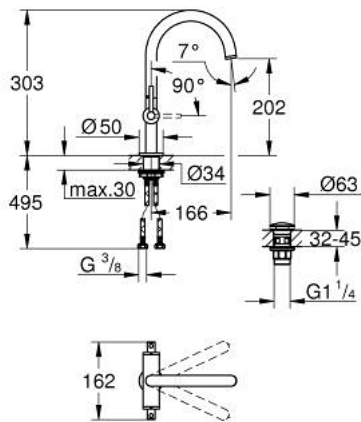

21 145 DA0 ATRIO MÉLANGEUR MONOTROU 1/2" LAVABO

DESCRIPTION DU PRODUIT

- Couleur: warm sunset
- têtes céramique 1/2", 90°
- finition GROHE LongLife
- GROHE EcoJoy économie d'eau
- débit maximum à 3 bars : 5 l/min
- système de montage rapide
- bec mobile avec butée et mousseur
- zone de pivotement réglable 0° / 150° / 360°
- bonde de vidage à système "clac-clac"-sortie 1 1/4"
- flexibles de raccordement souples
- croisillons leviers
- deux différents sets de finitions sont inclus : un set avec les marquages "H" pour eau chaude et "C" pour eau froide et un set sans aucun marquage

21 145 DA0 ATRIO MÉLANGEUR MONOTROU 1/2" LAVABO

PIÈCES DE RECHANGE, octobre 2021 – now

- 1: Poignées croisillons lota (Numéro de commande 14216DA0)
- 2: Tête à disques en céramique 1/2" (Numéro de commande 45883000)
- 2.1: Joint torique 18,2 x 1,7 (Numéro de commande 0392400M)
- 3: Tête à disques en céramique 1/2" (Numéro de commande 45882000)
- 3.1: Joint torique 18,2 x 1,7 (Numéro de commande 0392400M)
- 4: Bec (Numéro de commande 101280DA00)
- 4.1: Brise-jet laminaire (Numéro de commande 48408000)
- 4.2: Clip de s-reté (Numéro de commande 4826600M)
- 4.3: Joint torique 13,5 x 2,75 (Numéro de commande 0128500M)
- 5: Fixation M30x1,5 (Numéro de commande 48384000)
- 6: Garniture de vidage avec bouchon à presser (Numéro de commande 65807DA0)