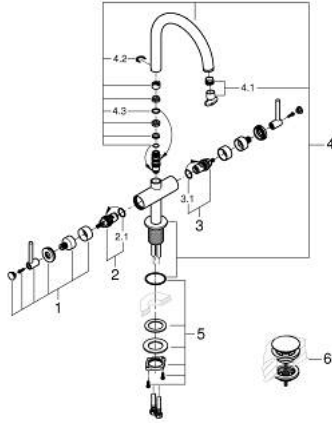

ATRIO 21 145 DA0 خلاط حوض بفتحة واحدة بقياس 1/2 بوصة مقاس L

وصف المنتج:

- اللون: warm sunset
- الأجزاء الرأسية السيراميك 1/2 بوصة، 90 درجة
- طلاء GROHE LongLife
- تقنية GROHE EcoJoy لمياه أقل وتدفق ممتاز
- maximum flow rate (at 3 bar): 5 l/min
- نظام تركيب سريع
- الصنبور الأنثوي الدوار مع مرغي المياه ومحدد التوقف
- منطقة دوار قابلة للتعديل 0° / 150° / 360°
- مجموعة التصريف بالضغط للفتح بقياس 1 1/4 بوصة
- خراطيم توصيل مرنة
- مع مقابض بذراع
- (بارد)، طقم واحد من دون علامات.
- مدرج طقمان مختلفان من الأغشية. طقم واحد بعلامة "H" (ساخن) و "C"

ATRIO 21 145 DAO خلاط حوض بفتحة واحدة بقياس 1/2 بوصة مقاس L

الآن - 2021 ريبوتكأ، قطع الغيار

- 1: مقابض بذراع (14216DA0 رقم الطلب).
- 2: جزء علوي سيراميك 1/2 بوصة (45883000 رقم الطلب).
- 2.1: حلقة دائرية بقطر 18.2 x قطر (0392400M رقم الطلب).
- 3: جزء علوي سيراميك 1/2 بوصة (45882000 رقم الطلب).
- 3.1: حلقة دائرية بقطر 18.2 x قطر (0392400M رقم الطلب).
- 4: خلاط (101280DA00 رقم الطلب).
- 4.1: وحدة استقامة تدفق Laminar (48408000 رقم الطلب).
- 4.2: حلقة الأمان (4826600M رقم الطلب).
- 4.3: وردة عزل (0128500M رقم الطلب).
- 5: تجميع مثبت ساق (48384000 رقم الطلب).
- 6: طقم تصريف بقياس للفتح بالضغط (65807DA0 رقم الطلب).