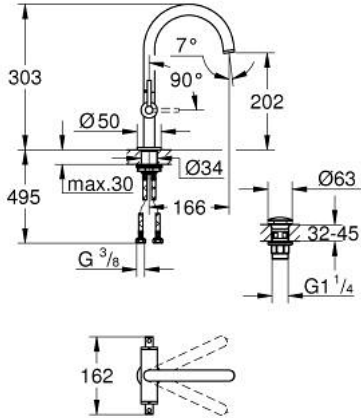

ATRIO 21 145 DA0 خلاط حوض بفتحة واحدة بقياس 1/2 بوصة مقاس L

وصف المنتج:

- اللون: warm sunset
- الأجزاء الرأسية السيراميك 1/2 بوصة، 90 درجة
- طلاء GROHE LongLife
- تقنية GROHE EcoJoy لمياه أقل وتدفق ممتاز
- maximum flow rate (at 3 bar): 5 l/min
- نظام تركيب سريع
- الصنبور الأنثوي الدوار مع مرغي المياه ومحدد التوقف
- منطقة دوار قابلة للتعديل 0° / 150° / 360°
- مجموعة التصريف بالضغط للفتح بقياس 1 1/4 بوصة
- خراطيم توصيل مرنة
- مع مقابض بذراع
- (بارد)، طقم واحد من دون علامات.
- مدرج طقمان مختلفان من الأغشية. طقم واحد بعلامة "H" (ساخن) و "C"

ATRIO 21 145 DAO خلاط حوض بفتحة واحدة بقياس 1/2 بوصة مقاس L

الآن - 2021 ريبوتكأ، قطع الغيار

- 1: مقابض بذراع (14216DA0 رقم الطلب).
- 2: جزء علوي سيراميك 1/2 بوصة (45883000 رقم الطلب).
- 2.1: حلقة دائرية بقطر 18.2 x قطر (0392400M رقم الطلب).
- 3: جزء علوي سيراميك 1/2 بوصة (45882000 رقم الطلب).
- 3.1: حلقة دائرية بقطر 18.2 x قطر (0392400M رقم الطلب).
- 4: خلاط (101280DA00 رقم الطلب).
- 4.1: وحدة استقامة تدفق Laminar (48408000 رقم الطلب).
- 4.2: حلقة الأمان (4826600M رقم الطلب).
- 4.3: وردة عزل (0128500M رقم الطلب).
- 5: تجميع مثبت ساق (48384000 رقم الطلب).
- 6: طقم تصريف بقياس للفتح بالضغط (65807DA0 رقم الطلب).