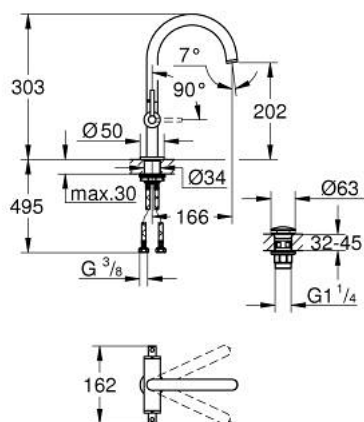

## 21 145 AL0 ATRIO MÉLANGEUR MONOTROU 1/2" LAVABO

### DESCRIPTION DU PRODUIT

- Couleur: hard graphite brossé
- têtes céramique 1/2", 90°
- finition GROHE LongLife
- GROHE EcoJoy économie d'eau
- débit maximum à 3 bars : 5 l/min
- système de montage rapide
- bec mobile avec butée et mousseur
- zone de pivotement réglable 0° / 150° / 360°
- bonde de vidage à système "clic-clac"-sortie 1 1/4"
- flexibles de raccordement souples
- croisillons leviers
- deux différents sets de finitions sont inclus : un set avec les marquages "H" pour eau chaude et "C" pour eau froide et un set sans aucun marquage

### PIÈCES DE RECHANGE, octobre 2021 – now

- 1: Poignées croisillons lota (Numéro de commande 14216AL0)
- 2: Tête à disques en céramique 1/2" (Numéro de commande 45883000)
- 2.1: Joint torique 18,2 x 1,7 (Numéro de commande 0392400M)
- 3: Tête à disques en céramique 1/2" (Numéro de commande 45882000)
- 3.1: Joint torique 18,2 x 1,7 (Numéro de commande 0392400M)
- 4: Bec (Numéro de commande 101280AL00)
- 4.1: Brise-jet laminaire (Numéro de commande 48408000)
- 4.2: Clip de s-reté (Numéro de commande 4826600M)
- 4.3: Joint torique 13,5 x 2,75 (Numéro de commande 0128500M)
- 5: Fixation M30x1,5 (Numéro de commande 48384000)
- 6: Garniture de vidage avec bouchon à presser (Numéro de commande 65807A L0)