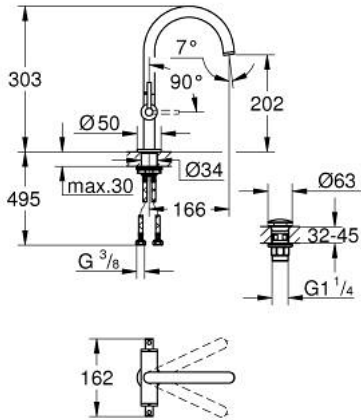

## ATRIO 21 145 ALO خلاط حوض بفتحة واحدة بقياس 1/2 بوصة مقاس L

وصف المنتج:

• اللون: brushed hard graphite

• الأجزاء الرأسية السيراميك 1/2 بوصة، 90 درجة

• طلاء GROHE LongLife

• تقنية GROHE EcoJoy لمياه أقل وتدفق ممتاز

• maximum flow rate (at 3 bar): 5 l/min

• نظام تركيب سريع

• الصنوبر الأثنيوي الدوار مع مرغي المياه ومحدد التوقف

• منطقة دوار قابلة للتعديل 0° / 150° / 360°

• مجموعة التصريف بالضغط للفتح بقياس 1 1/4 بوصة

• خراطيم توصيل مرنة

## ATRIO 21 145 AL0 خلاط حوض بفتحة واحدة بقياس 1/2 بوصة مقاس L

الآن - 2021 ريبوتكأ، قطع الغيار

- 1: مقابض بذراع (14216AL0 رقم الطلب:-)
- 2: جزء علوي سيراميك 1/2 بوصة (45883000 رقم الطلب:-)
- 2.1: حلقة دائرية بقطر 18.2 x قطر (0392400M رقم الطلب:-) 1.7
- 3: جزء علوي سيراميك 1/2 بوصة (45882000 رقم الطلب:-)
- 3.1: حلقة دائرية بقطر 18.2 x قطر (0392400M رقم الطلب:-) 1.7
- 4: خلاط (101280AL00 رقم الطلب:-)
- 4.1: وحدة استقامة تدفق (48408000 رقم الطلب:-) Laminar
- 4.2: حلقة الأمان (4826600M رقم الطلب:-)
- 4.3: وردة عزل (0128500M رقم الطلب:-)
- 5: تجميع مثبت ساق (48384000 رقم الطلب:-)
- 6: طقم تصريف بقياس للفتح بالضغط (65807AL0 رقم الطلب:-)