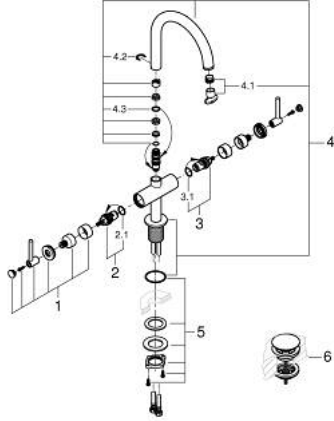

• maximum flow rate (at 3 bar): 5 l/min

• نظام تركيب سريع

• الصنوبر الأثنيوي الدوار مع مرغي المياه ومحدد التوقف

• منطقة دوار قابلة للتعديل 0° / 150° / 360°

• مجموعة التصريف بالضغط للفتح بقياس 1 1/4 بوصة

• خراطيم توصيل مرنة

• مع مقابض بذراع

(بارد)، طقم واحد من دون علامات.

• مدرج طقمان مختلفان من الأغطية. طقم واحد بعلامة "H" (ساخن) و "C"

## ATRIO 21 145 AL0 خلاط حوض بفتحة واحدة بقياس 1/2 بوصة مقاس L

الآن - 2021 ريبوتكأ، قطع الغيار

- 1: مقابض بذراع (14216AL0 رقم الطلب:-)
- 2: جزء علوي سيراميك 1/2 بوصة (45883000 رقم الطلب:-)
- 2.1: حلقة دائرية بقطر 18.2 x قطر (0392400M رقم الطلب:-) 1.7
- 3: جزء علوي سيراميك 1/2 بوصة (45882000 رقم الطلب:-)
- 3.1: حلقة دائرية بقطر 18.2 x قطر (0392400M رقم الطلب:-) 1.7
- 4: خلاط (101280AL00 رقم الطلب:-)
- 4.1: وحدة استقامة تدفق (48408000 رقم الطلب:-) Laminar
- 4.2: حلقة الأمان (4826600M رقم الطلب:-)
- 4.3: وردة عزل (0128500M رقم الطلب:-)
- 5: تجميع مثبت ساق (48384000 رقم الطلب:-)
- 6: طقم تصريف بقياس للفتح بالضغط (65807AL0 رقم الطلب:-)