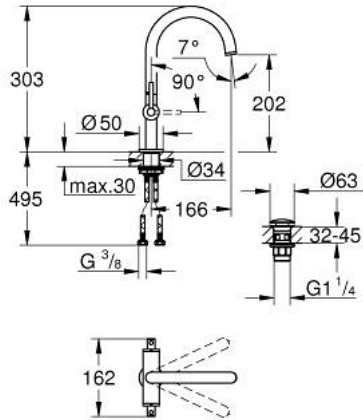

ATRIO 21 145 000 خلاط حوض بفتحة واحدة بقياس 1/2 بوصة مقاس L

وصف المنتج:

• اللون: كروم

• الأجزاء الرأسية السيراميك 1/2 بوصة، 90 درجة

• تقنية GROHE EcoJoy لمياه أقل وتدفق ممتاز

• maximum flow rate (at 3 bar): 5 l/min

• الصنبور الأنبوبي الدوار مع مرغي المياه ومحدد التوقف

• منطقة دوار قابلة للتعديل 360° / 150° / 0°

• مجموعة التصريف بالضغط للفتح بقياس 1 1/4 بوصة

• خراطيم توصيل مرنة

• مع مقابض بذراع

(بارد)، طقم واحد من دون علامات.

• مدرج طقمان مختلفان من الأعطية. طقم واحد بعلامة "H" (ساخن) و"O" (بارد).

ATRIO 21 145 000 خلاط حوض بفتحة واحدة بقياس 1/2 بوصة مقاس L

الآن - 2021 ريبوتكأ، قطع الغيار

- 1: مقابض بذراع (14216000 رقم الطلب.)
- 2: جزء علوي سيراميك 1/2 بوصة (45883000 رقم الطلب.)
- 2.1: حلقة دائرية بقطر 18.2 x قطر (0392400M رقم الطلب.) 1.7
- 3: جزء علوي سيراميك 1/2 بوصة (45882000 رقم الطلب.)
- 3.1: حلقة دائرية بقطر 18.2 x قطر (0392400M رقم الطلب.) 1.7
- 4: خلاط (1012800000 رقم الطلب.)
- 4.1: وحدة استقامة تدفق Laminar (48408000 رقم الطلب.)
- 4.2: حلقة الأمان (4826600M رقم الطلب.)
- 4.3: وردة عزل (0128500M رقم الطلب.)
- 5: تجميع مثبت ساق (48384000 رقم الطلب.)
- 6: طقم تصريف بقياس للفتح بالضغط (65807000 رقم الطلب.)