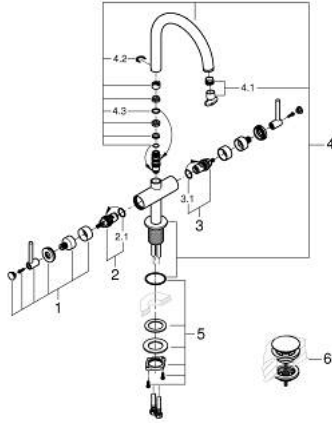

ATRIO 21 145 000 خلاط حوض بفتحة واحدة بقياس 1/2 بوصة مقاس L

وصف المنتج:

• اللون: كروم

• الأجزاء الرأسية السيراميك 1/2 بوصة، 90 درجة

• تقنية GROHE EcoJoy لمياه أقل وتدفق ممتاز

• maximum flow rate (at 3 bar): 5 l/min

• الصنبور الأنبوبي الدوار مع مرغي المياه ومحدد التوقف

• منطقة دوار قابلة للتعديل 360° / 150° / 0°

• مجموعة التصريف بالضغط للفتح بقياس 1 1/4 بوصة

• خراطيم توصيل مرنة

• مع مقابض بذراع

(بارد)، طقم واحد من دون علامات.

• مدرج طقمان مختلفان من الأعطية. طقم واحد بعلامة "H" (ساخن) و"O" (بارد).

ATRIO 21 145 000 خلاط حوض بفتحة واحدة بقياس 1/2 بوصة مقاس L

الآن - 2021 ريبوتكأ، قطع الغيار

- 1: مقابض بذراع (14216000 رقم الطلب.)
- 2: جزء علوي سيراميك 1/2 بوصة (45883000 رقم الطلب.)
- 2.1: حلقة دائرية بقطر 18.2 x قطر (0392400M رقم الطلب.) 1.7
- 3: جزء علوي سيراميك 1/2 بوصة (45882000 رقم الطلب.)
- 3.1: حلقة دائرية بقطر 18.2 x قطر (0392400M رقم الطلب.) 1.7
- 4: خلاط (1012800000 رقم الطلب.)
- 4.1: وحدة استقامة تدفق Laminar (48408000 رقم الطلب.)
- 4.2: حلقة الأمان (4826600M رقم الطلب.)
- 4.3: وردة عزل (0128500M رقم الطلب.)
- 5: تجميع مثبت ساق (48384000 رقم الطلب.)
- 6: طقم تصريف بقياس للفتح بالضغط (65807000 رقم الطلب.)