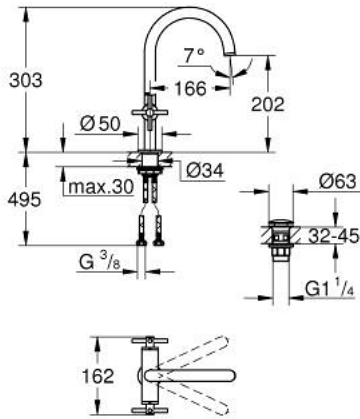

ATRIO 21 144 MS0 خلاط حوض بفتحة واحدة بقياس 1/2 بوصة مقاس L

وصف المنتج:

• اللون: satin steel

• الأجزاء الرأسية السيراميك 1/2 بوصة، 90 درجة

• طلاء GROHE LongLife

• تقنية GROHE EcoJoy لمياه أقل وتدفق ممتاز

• maximum flow rate (at 3 bar): 5 l/min

• نظام تركيب سريع

• الصنوبر الأنوبي الدوار مع مرغي المياه ومحدد التوقف

• منطقة دوار قابلة للتعديل 360° / 150° / 0°

• مجموعة التصريف بالضغط للفتح بقياس 1 1/4 بوصة

• خراطيم توصيل مرنة

• مع مقابض عرضية

(بارد)، طقم واحد من دون علامات.

• مدرج طقمان مختلفان من الأغطية. طقم واحد بعلامة "H" (ساخن) و "C"

ATRIO 21 144 MS0 خلاط حوض بفتحة واحدة بقياس 1/2 بوصة مقاس L

الآن - 2022 ريبوتكأ، قطع الغيار

1: مقابض متعارضة (14215MS0 رقم الطلب.)

2: جزء علوي سيراميك 1/2 بوصة (45883000 رقم الطلب.)

2.1: حلقة دائرية بقطر 18.2 x قطر (0392400M رقم الطلب.) 1.7

3: جزء علوي سيراميك 1/2 بوصة (45882000 رقم الطلب.)

3.1: حلقة دائرية بقطر 18.2 x قطر (0392400M رقم الطلب.) 1.7

4: خلاط (101280MS00 رقم الطلب.)

4.1: وحدة استقامة تدفق Laminar (48408000 رقم الطلب.)