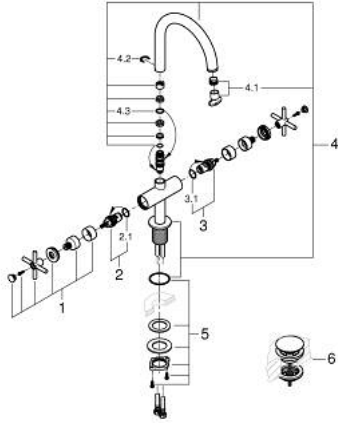

ATRIO 21 144 MS0 خلاط حوض بفتحة واحدة بقياس 1/2 بوصة مقاس L

وصف المنتج:

• اللون: satin steel

• الأجزاء الرأسية السيراميك 1/2 بوصة، 90 درجة

• طلاء GROHE LongLife

• تقنية GROHE EcoJoy لمياه أقل وتدفق ممتاز

• maximum flow rate (at 3 bar): 5 l/min

• نظام تركيب سريع

• الصنوبر الأنوبي الدوار مع مرغي المياه ومحدد التوقف

• منطقة دوار قابلة للتعديل 360° / 150° / 0°

• مجموعة التصريف بالضغط للفتح بقياس 1 1/4 بوصة

• خراطيم توصيل مرنة

• مع مقابض عرضية

(بارد)، طقم واحد من دون علامات.

• مدرج طقمان مختلفان من الأغطية. طقم واحد بعلامة "H" (ساخن) و "C"

ATRIO 21 144 MS0 خلاط حوض بفتحة واحدة بقياس 1/2 بوصة مقاس L

الآن - 2022 ريبوتكأ، قطع الغيار

1: مقابض متعارضة (14215MS0 رقم الطلب.)

2: جزء علوي سيراميك 1/2 بوصة (45883000 رقم الطلب.)

2.1: حلقة دائرية بقطر 18.2 x قطر (0392400M رقم الطلب.) 1.7

3: جزء علوي سيراميك 1/2 بوصة (45882000 رقم الطلب.)

3.1: حلقة دائرية بقطر 18.2 x قطر (0392400M رقم الطلب.) 1.7

4: خلاط (101280MS00 رقم الطلب.)

4.1: وحدة استقامة تدفق Laminar (48408000 رقم الطلب.)