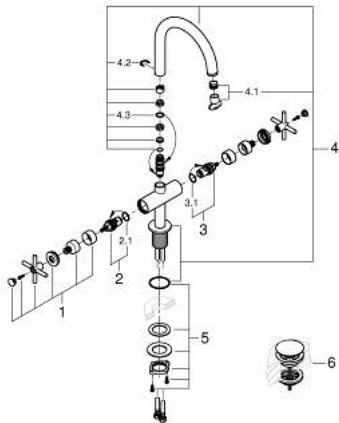

21 144 MG0 ATRIO MÉLANGEUR MONOTROU 1/2" LAVABO

DESCRIPTION DU PRODUIT

- Couleur: satin graphite
- têtes céramique 1/2", 90°
- finition GROHE LongLife
- GROHE EcoJoy économie d'eau
- débit maximum à 3 bars : 5 l/min
- système de montage rapide
- bec mobile avec butée et mousseur
- zone de pivotement réglable 0° / 150° / 360°
- bonde de vidage à système "clac-clac"-sortie 1 1/4"
- flexibles de raccordement souples
- avec croisillons
- deux différents sets de finitions sont inclus : un set avec les marquages "H" pour eau chaude et "C" pour eau froide et un set sans aucun marquage

21 144 MG0 ATRIO MÉLANGEUR MONOTROU 1/2" LAVABO

PIÈCES DE RECHANGE, octobre 2022 – now

- 1: Poignées croisillons Y (Numéro de commande 14215MG0)
- 2: Tête à disques en céramique 1/2" (Numéro de commande 45883000)
- 2.1: Joint torique 18,2 x 1,7 (Numéro de commande 0392400M)
- 3: Tête à disques en céramique 1/2" (Numéro de commande 45882000)
- 3.1: Joint torique 18,2 x 1,7 (Numéro de commande 0392400M)
- 4: Bec (Numéro de commande 101280MG00)
- 4.1: Brise-jet laminaire (Numéro de commande 48408000)
- 4.2: Clip de s-reté (Numéro de commande 4826600M)
- 4.3: joint torique x 20 (Numéro de commande 0128500M)
- 5: Fixation M30x1,5 (Numéro de commande 48384000)
- 6: Garniture de vidage avec bouchon à presser (Numéro de commande 65807 MG0)