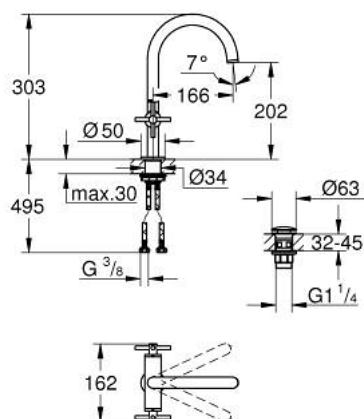

21 144 MG0 ATRIO MÉLANGEUR MONOTROU 1/2" LAVABO

DESCRIPTION DU PRODUIT

- Couleur: satin graphite
- têtes céramique 1/2", 90°
- finition GROHE LongLife
- GROHE EcoJoy économie d'eau
- débit maximum à 3 bars : 5 l/min
- système de montage rapide
- bec mobile avec butée et mousseur
- zone de pivotement réglable 0° / 150° / 360°
- bonde de vidage à système "clac-clac"-sortie 1 1/4"
- flexibles de raccordement souples
- avec croisillons
- deux différents sets de finitions sont inclus : un set avec les marquages "H" pour eau chaude et "C" pour eau froide et un set sans aucun marquage

21 144 MG0 ATRIO MÉLANGEUR MONOTROU 1/2" LAVABO

PIÈCES DE RECHANGE, octobre 2022 – now

- 1: Poignées croisillons Y (Numéro de commande 14215MG0)
- 2: Tête à disques en céramique 1/2" (Numéro de commande 45883000)
- 2.1: Joint torique 18,2 x 1,7 (Numéro de commande 0392400M)
- 3: Tête à disques en céramique 1/2" (Numéro de commande 45882000)
- 3.1: Joint torique 18,2 x 1,7 (Numéro de commande 0392400M)
- 4: Bec (Numéro de commande 101280MG00)
- 4.1: Brise-jet laminaire (Numéro de commande 48408000)
- 4.2: Clip de s-reté (Numéro de commande 4826600M)
- 4.3: joint torique x 20 (Numéro de commande 0128500M)
- 5: Fixation M30x1,5 (Numéro de commande 48384000)
- 6: Garniture de vidage avec bouchon à presser (Numéro de commande 65807 MG0)