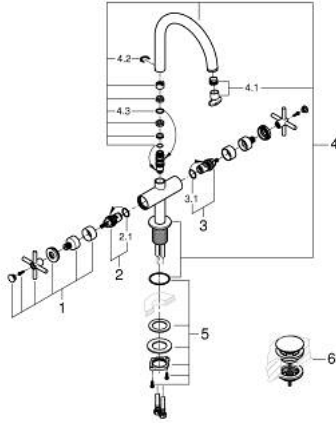

• maximum flow rate (at 3 bar): 5 l/min

• نظام تركيب سريع

• الصنوبر الأنثوي الدوار مع مرغي المياه ومحدد التوقف

• منطقة دوار قابلة للتعديل 360° / 150° / 0°

• مجموعة التصريف بالضغط للفتح بقياس 1 1/4 بوصة

• خراطيم توصيل مرنة

• مع مقابض عرضية

(بارد)، طقم واحد من دون علامات.

• مدرج طقمان مختلفان من الأغطية. طقم واحد بعلامة "H" (ساخن) و "C"

ATRIO 21 144 MG0 خلاط حوض بفتحة واحدة بقياس 1/2 بوصة مقاس L

الآن - 2022 ريبوتكأ، قطع الغيار

- 1: مقابض متعارضة (14215MG0 رقم الطلب:-)
- 2: جزء علوي سيراميك 1/2 بوصة (45883000 رقم الطلب:-)
- 2.1: حلقة دائرية بقطر 18.2 x قطر (0392400M رقم الطلب:-) 1.7
- 3: جزء علوي سيراميك 1/2 بوصة (45882000 رقم الطلب:-)
- 3.1: حلقة دائرية بقطر 18.2 x قطر (0392400M رقم الطلب:-) 1.7
- 4: خلاط (101280MG00 رقم الطلب:-)
- 4.1: وحدة استقامة تدفق (48408000 رقم الطلب:-) Laminar
- 4.2: حلقة الأمان (4826600M رقم الطلب:-)
- 4.3: وردة عزل (0128500M رقم الطلب:-)
- 5: تجميع مثبت ساق (48384000 رقم الطلب:-)
- 6: طقم تصريف بقياس للفتح بالضغط (65807MG0 رقم الطلب:-)