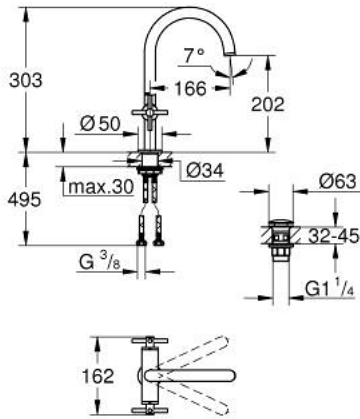

ATRIO 21 144 MG0 خلاط حوض بفتحة واحدة بقياس 1/2 بوصة مقاس L

وصف المنتج:

• اللون: satin graphite

• الأجزاء الرأسية السيراميك 1/2 بوصة، 90 درجة

• طلاء GROHE LongLife

• تقنية GROHE EcoJoy لمياه أقل وتدفق ممتاز

• maximum flow rate (at 3 bar): 5 l/min

• نظام تركيب سريع

• الصنوبر الأنثوي الدوار مع مرغي المياه ومحدد التوقف

• منطقة دوار قابلة للتعديل 360° / 150° / 0°

• مجموعة التصريف بالضغط للفتح بقياس 1 1/4 بوصة

• خراطيم توصيل مرنة

• مع مقابض عرضية

(بارد)، طقم واحد من دون علامات.

• مدرج طقمان مختلفان من الأغطية. طقم واحد بعلامة "H" (ساخن) و "C"

ATRIO 21 144 MG0 خلاط حوض بفتحة واحدة بقياس 1/2 بوصة مقاس L

الآن - 2022 ريبوتكأ، قطع الغيار

- 1: مقابض متعارضة (14215MG0 رقم الطلب:-)
- 2: جزء علوي سيراميك 1/2 بوصة (45883000 رقم الطلب:-)
- 2.1: حلقة دائرية بقطر 18.2 x قطر (0392400M رقم الطلب:-) 1.7
- 3: جزء علوي سيراميك 1/2 بوصة (45882000 رقم الطلب:-)
- 3.1: حلقة دائرية بقطر 18.2 x قطر (0392400M رقم الطلب:-) 1.7
- 4: خلاط (101280MG00 رقم الطلب:-)
- 4.1: وحدة استقامة تدفق (48408000 رقم الطلب:-) Laminar
- 4.2: حلقة الأمان (4826600M رقم الطلب:-)
- 4.3: وردة عزل (0128500M رقم الطلب:-)
- 5: تجميع مثبت ساق (48384000 رقم الطلب:-)
- 6: طقم تصريف بقياس للفتح بالضغط (65807MG0 رقم الطلب:-)