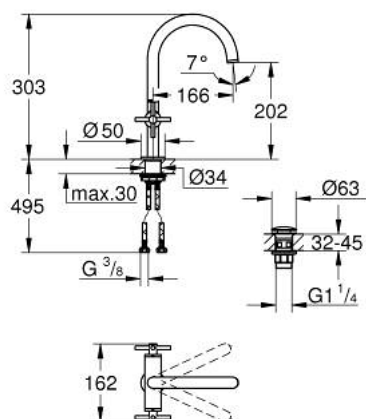

## 21 144 GN0 ATRIO MÉLANGEUR MONOTROU 1/2" LAVABO

### DESCRIPTION DU PRODUIT

- Couleur: cool sunrise brossé
- têtes céramique 1/2", 90°
- finition GROHE LongLife
- GROHE EcoJoy économie d'eau
- débit maximum à 3 bars : 5 l/min
- système de montage rapide
- bec mobile avec butée et mousseur
- zone de pivotement réglable 0° / 150° / 360°
- bonde de vidage à système "clac-clac"-sortie 1 1/4"
- flexibles de raccordement souples
- avec croisillons
- deux différents sets de finitions sont inclus : un set avec les marquages "H" pour eau chaude et "C" pour eau froide et un set sans aucun marquage

### PIÈCES DE RECHANGE, novembre 2022 – now

- 1: Poignées croisillons Y (Numéro de commande 14215GN0)
- 2: Tête à disques en céramique 1/2" (Numéro de commande 45883000)
- 2.1: Joint torique 18,2 x 1,7 (Numéro de commande 0392400M)
- 3: Tête à disques en céramique 1/2" (Numéro de commande 45882000)
- 3.1: Joint torique 18,2 x 1,7 (Numéro de commande 0392400M)
- 4: Bec (Numéro de commande 101280GN00)
- 4.1: Brise-jet laminaire (Numéro de commande 48408000)
- 4.2: Clip de s-reté (Numéro de commande 4826600M)
- 4.3: joint torique x 20 (Numéro de commande 0128500M)
- 5: Fixation M30x1,5 (Numéro de commande 48384000)
- 6: Garniture de vidage avec bouchon à presser (Numéro de commande 65807 GN0)