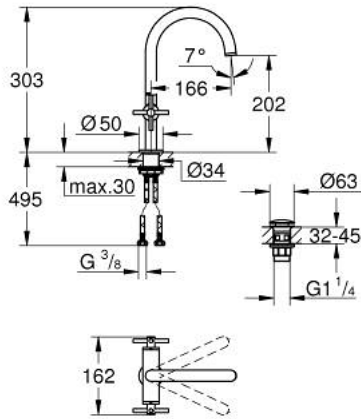

• maximum flow rate (at 3 bar): 5 l/min

• نظام تركيب سريع

• الصنوبر الأنثوي الدوار مع مرغي المياه ومحدد التوقف

• منطقة دوار قابلة للتعديل 360° / 150° / 0°

• مجموعة التصريف بالضغط للفتح بقياس 1 1/4 بوصة

• خراطيم توصيل مرنة

• مع مقابض عرضية

(بارد)، طقم واحد من دون علامات.

• مدرج طقمان مختلفان من الأغطية. طقم واحد بعلامة "H" (ساخن) و "C"

ATRIO 21 144 GNO خلاط حوض بفتحة واحدة بقياس 1/2 بوصة مقاس L

الآن - 2022 ريم فون, قطع الغيار

1: مقابض متعارضة (14215GN0 رقم الطلب.)

2: جزء علوي سيراميك 1/2 بوصة (45883000 رقم الطلب.)

2.1: حلقة دائرية بقطر 18.2 x قطر (0392400M رقم الطلب.) 1.7

3: جزء علوي سيراميك 1/2 بوصة (45882000 رقم الطلب.)

3.1: حلقة دائرية بقطر 18.2 x قطر (0392400M رقم الطلب.) 1.7