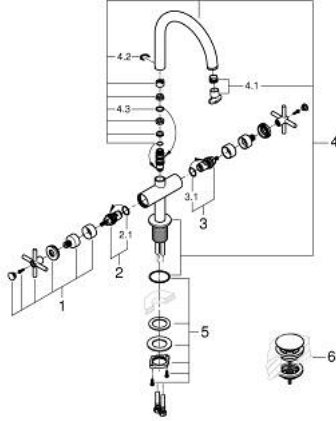

• maximum flow rate (at 3 bar): 5 l/min

• نظام تركيب سريع

• الصنوبر الأنثوي الدوار مع مرغي المياه ومحدد التوقف

• منطقة دوار قابلة للتعديل 360° / 150° / 0°

• مجموعة التصريف بالضغط للفتح بقياس 1 1/4 بوصة

• خراطيم توصيل مرنة

• مع مقابض عرضية

(بارد)، طقم واحد من دون علامات.

• مدرج طقمان مختلفان من الأغطية. طقم واحد بعلامة "H" (ساخن) و "C"

ATRIO 21 144 GNO خلاط حوض بفتحة واحدة بقياس 1/2 بوصة مقاس L

الآن - 2022 ريم فون, قطع الغيار

1: مقابض متعارضة (14215GN0 رقم الطلب.)

2: جزء علوي سيراميك 1/2 بوصة (45883000 رقم الطلب.)

2.1: حلقة دائرية بقطر 18.2 x قطر (0392400M رقم الطلب.) 1.7

3: جزء علوي سيراميك 1/2 بوصة (45882000 رقم الطلب.)

3.1: حلقة دائرية بقطر 18.2 x قطر (0392400M رقم الطلب.) 1.7

4: خلاط (101280GN00 رقم الطلب.)

4.1: وحدة استقامة تدفق Laminar (48408000 رقم الطلب.)

4.2: حلقة الأمان (4826600M رقم الطلب.)

4.3: وردة عزل (0128500M رقم الطلب.)

5: تجميع مثبت ساق (48384000 رقم الطلب.)

6: طقم تصريف بقياس للفتح بالضغط (65807GN0 رقم الطلب.)