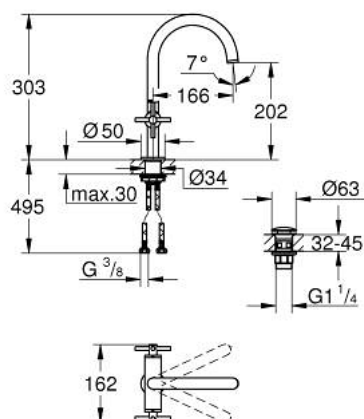

## 21 144 GL0 ATRIO MÉLANGEUR MONOTROU 1/2" LAVABO

### DESCRIPTION DU PRODUIT

- Couleur: cool sunrise
- têtes céramique 1/2", 90°
- finition GROHE LongLife
- GROHE EcoJoy économie d'eau
- débit maximum à 3 bars : 5 l/min
- système de montage rapide
- bec mobile avec butée et mousseur
- zone de pivotement réglable 0° / 150° / 360°
- bonde de vidage à système "clac-clac"-sortie 1 1/4"
- flexibles de raccordement souples
- avec croisillons
- deux différents sets de finitions sont inclus : un set avec les marquages "H" pour eau chaude et "C" pour eau froide et un set sans aucun marquage

### PIÈCES DE RECHANGE, octobre 2021 – now

- 1: Poignées croisillons Y (Numéro de commande 14215GL0)
- 2: Tête à disques en céramique 1/2" (Numéro de commande 45883000)
- 2.1: Joint torique 18,2 x 1,7 (Numéro de commande 0392400M)
- 3: Tête à disques en céramique 1/2" (Numéro de commande 45882000)
- 3.1: Joint torique 18,2 x 1,7 (Numéro de commande 0392400M)
- 4: Bec (Numéro de commande 101280GL00)
- 4.1: Brise-jet laminaire (Numéro de commande 48408000)
- 4.2: Clip de s-reté (Numéro de commande 4826600M)
- 4.3: Joint torique 13,5 x 2,75 (Numéro de commande 0128500M)
- 5: Fixation M30x1,5 (Numéro de commande 48384000)
- 6: Garniture de vidage avec bouchon à presser (Numéro de commande 65807 GL0)