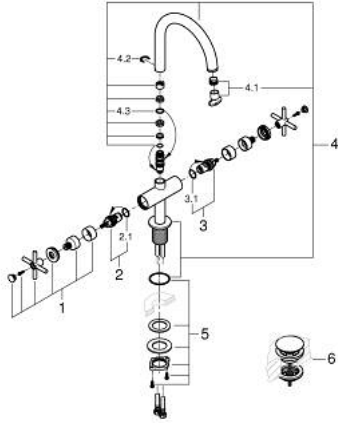

## ATRIO 21 144 GLO مقاس L

وصف المنتج:

- اللون: cool sunrise
- الأجزاء الرأسية السيراميك 1/2 بوصة، 90 درجة
- طلاء GROHE LongLife
- تقنية GROHE EcoJoy لمياه أقل وتدفق ممتاز
- maximum flow rate (at 3 bar): 5 l/min
- نظام تركيب سريع
- الصنبور الأنثوي الدوار مع مرغي المياه ومحدد التوقف
- منطقة دوار قابلة للتعديل 0° / 150° / 360°
- مجموعة التصريف بالضغط للفتح بقياس 1 1/4 بوصة
- خراطيم توصيل مرنة
- مع مقابض عرضية
- (بارد،) طقم واحد من دون علامات.
- مدرج طقمان مختلفان من الأغطية. طقم واحد بعلامة "H" (ساخن) و "C"

## ATRIO 21 144 GL0 خلاط حوض بفتحة واحدة بقياس 1/2 بوصة مقاس L

الآن - 2021 ريبوتكأ، قطع الغيار

1: مقابض متعارضة (14215GL0 رقم الطلب:-)

2: جزء علوي سيراميك 1/2 بوصة (45883000 رقم الطلب:-)

2.1: حلقة دائرية بقطر 18.2 x قطر (0392400M رقم الطلب:-) 1.7

3: جزء علوي سيراميك 1/2 بوصة (45882000 رقم الطلب:-)

3.1: حلقة دائرية بقطر 18.2 x قطر (0392400M رقم الطلب:-) 1.7

4: خلاط (101280GL00 رقم الطلب:-)

4.1: وحدة استقامة تدفق Laminar (48408000 رقم الطلب:-)

4.2: حلقة الأمان (4826600M رقم الطلب:-)