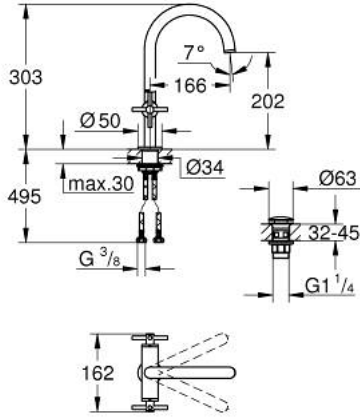

## ATRIO 21 144 GLO مقاس L

وصف المنتج:

- اللون: cool sunrise
- الأجزاء الرأسية السيراميك 1/2 بوصة، 90 درجة
- طلاء GROHE LongLife
- تقنية GROHE EcoJoy لمياه أقل وتدفق ممتاز
- maximum flow rate (at 3 bar): 5 l/min
- نظام تركيب سريع
- الصنبور الأنثوي الدوار مع مرغي المياه ومحدد التوقف
- منطقة دوار قابلة للتعديل 0° / 150° / 360°
- مجموعة التصريف بالضغط للفتح بقياس 1 1/4 بوصة
- خراطيم توصيل مرنة
- مع مقابض عرضية
- (بارد،) طقم واحد من دون علامات.
- مدرج طقمان مختلفان من الأغطية. طقم واحد بعلامة "H" (ساخن) و "C"

## ATRIO 21 144 GL0 خلاط حوض بفتحة واحدة بقياس 1/2 بوصة مقاس L

الآن - 2021 ريبوتكأ، قطع الغيار

1: مقابض متعارضة (14215GL0 رقم الطلب:-)

2: جزء علوي سيراميك 1/2 بوصة (45883000 رقم الطلب:-)

2.1: حلقة دائرية بقطر 18.2 x قطر (0392400M رقم الطلب:-) 1.7

3: جزء علوي سيراميك 1/2 بوصة (45882000 رقم الطلب:-)

3.1: حلقة دائرية بقطر 18.2 x قطر (0392400M رقم الطلب:-) 1.7

4: خلاط (101280GL00 رقم الطلب:-)

4.1: وحدة استقامة تدفق Laminar (48408000 رقم الطلب:-)

4.2: حلقة الأمان (4826600M رقم الطلب:-)

4.3: وردة عزل (0128500M رقم الطلب:-)

5: تجميع مثبت ساق (48384000 رقم الطلب:-)

6: طقم تصريف بقياس للفتح بالضغط (65807GL0 رقم الطلب:-)