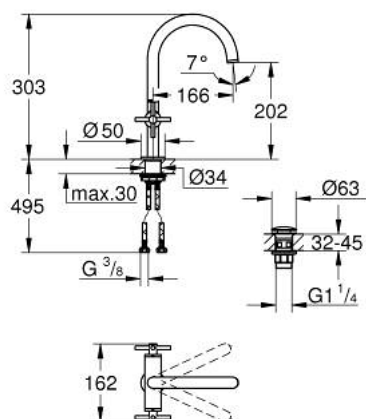

21 144 DL0 ATRIO MÉLANGEUR MONOTROU 1/2" LAVABO

DESCRIPTION DU PRODUIT

- Couleur: warm sunset brossé
- têtes céramique 1/2", 90°
- finition GROHE LongLife
- GROHE EcoJoy économie d'eau
- débit maximum à 3 bars : 5 l/min
- système de montage rapide
- bec mobile avec butée et mousseur
- zone de pivotement réglable 0° / 150° / 360°
- bonde de vidage à système "clac-clac"-sortie 1 1/4"
- flexibles de raccordement souples
- avec croisillons
- deux différents sets de finitions sont inclus : un set avec les marquages "H" pour eau chaude et "C" pour eau froide et un set sans aucun marquage
- AquaCalibrator

21 144 DL0 ATRIO MÉLANGEUR MONOTROU 1/2" LAVABO

PIÈCES DE RECHANGE, novembre 2022 – now

- 1: Poignées croisillons Y (Numéro de commande 14215DL0)
- 2: Tête à disques en céramique 1/2" (Numéro de commande 45883000)
- 2.1: Joint torique 18,2 x 1,7 (Numéro de commande 0392400M)
- 3: Tête à disques en céramique 1/2" (Numéro de commande 45882000)
- 3.1: Joint torique 18,2 x 1,7 (Numéro de commande 0392400M)
- 4: Bec (Numéro de commande 101280DL00)
- 4.1: Brise-jet laminaire (Numéro de commande 48408000)
- 4.2: Clip de s-reté (Numéro de commande 4826600M)
- 4.3: joint torique x 20 (Numéro de commande 0128500M)
- 5: Fixation M30x1,5 (Numéro de commande 48384000)
- 6: Garniture de vidage avec bouchon à presser (Numéro de commande 65807D L0)