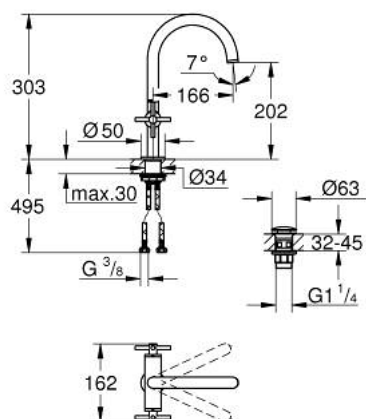

21 144 DL0 ATRIO MÉLANGEUR MONOTROU 1/2" LAVABO

DESCRIPTION DU PRODUIT

- Couleur: warm sunset brossé
- têtes céramique 1/2", 90°
- finition GROHE LongLife
- GROHE EcoJoy économie d'eau
- débit maximum à 3 bars : 5 l/min
- système de montage rapide
- bec mobile avec butée et mousseur
- zone de pivotement réglable 0° / 150° / 360°
- bonde de vidage à système "clac-clac"-sortie 1 1/4"
- flexibles de raccordement souples
- avec croisillons
- deux différents sets de finitions sont inclus : un set avec les marquages "H" pour eau chaude et "C" pour eau froide et un set sans aucun marquage

21 144 DL0 ATRIO MÉLANGEUR MONOTROU 1/2" LAVABO

PIÈCES DE RECHANGE, novembre 2022 – now

- 1: Poignées croisillons Y (Numéro de commande 14215DL0)
- 2: Tête à disques en céramique 1/2" (Numéro de commande 45883000)
- 2.1: Joint torique 18,2 x 1,7 (Numéro de commande 0392400M)
- 3: Tête à disques en céramique 1/2" (Numéro de commande 45882000)
- 3.1: Joint torique 18,2 x 1,7 (Numéro de commande 0392400M)
- 4: Bec (Numéro de commande 101280DL00)
- 4.1: Brise-jet laminaire (Numéro de commande 48408000)
- 4.2: Clip de s-reté (Numéro de commande 4826600M)
- 4.3: joint torique x 20 (Numéro de commande 0128500M)
- 5: Fixation M30x1,5 (Numéro de commande 48384000)
- 6: Garniture de vidage avec bouchon à presser (Numéro de commande 65807D L0)