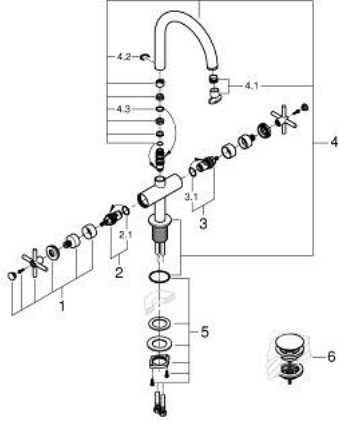

• الصنبور الأنثوي الدوار مع مرغي المياه ومحدد التوقف

• منطقة دوار قابلة للتعديل 0° / 150° / 360°

• مجموعة التصريف بالضغط للفتح بقياس 1 1/4 بوصة

• خراطيم توصيل مرنة

• مع مقابض عرضية

(بارد)، طقم واحد من دون علامات.

• مدرج طقمان مختلفان من الأغطية. طقم واحد بعلامة "H" (ساخن) و "C"

ATRIO 21 144 DL0 خلاط حوض بفتحة واحدة بقياس 1/2 بوصة مقاس L

الآن - 2022 ريمفون، قطع الغيار

1: مقابض متعارضة (14215DL0 رقم الطلب:-)

2: جزء علوي سيراميك 1/2 بوصة (45883000 رقم الطلب:-)

2.1: حلقة دائرية بقطر 18.2 x قطر (0392400M رقم الطلب:-) 1.7

3: جزء علوي سيراميك 1/2 بوصة (45882000 رقم الطلب:-)

3.1: حلقة دائرية بقطر 18.2 x قطر (0392400M رقم الطلب:-) 1.7

4: خلاط (101280DL00 رقم الطلب:-)

4.1: وحدة استقامة تدفق (48408000 رقم الطلب:-) Laminar

4.2: حلقة الأمان (4826600M رقم الطلب:-)

4.3: وردة عزل (0128500M رقم الطلب:-)

5: تجميع مثبت ساق (48384000 رقم الطلب:-)

6: طقم تصريف بقياس للفتح بالضغط (65807DL0 رقم الطلب:-)