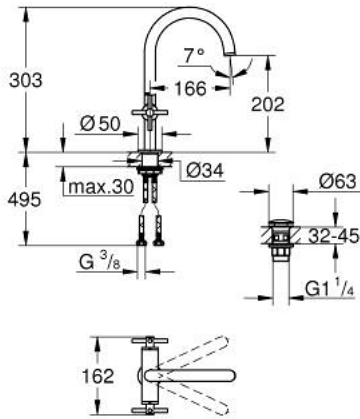

ATRIO 21 144 DLO مقاس L

وصف المنتج:

• اللون: brushed warm sunset

• الأجزاء الرأسية السيراميك 1/2 بوصة، 90 درجة

• طلاء GROHE LongLife

• AquaCalibrator

• maximum flow rate (at 3 bar): 5 l/min

• نظام تركيب سريع

• الصنبور الأنثوي الدوار مع مرغي المياه ومحدد التوقف

• منطقة دوار قابلة للتعديل 0° / 150° / 360°

• مجموعة التصريف بالضغط للفتح بقياس 1 1/4 بوصة

• خراطيم توصيل مرنة

• مع مقابض عرضية

(بارد)، طقم واحد من دون علامات.

• مدرج طقمان مختلفان من الأغطية. طقم واحد بعلامة "H" (ساخن) و "C"

ATRIO 21 144 DL0 خلاط حوض بفتحة واحدة بقياس 1/2 بوصة مقاس L

الآن - 2022 ريمفون، قطع الغيار

1: مقابض متعارضة (14215DL0 رقم الطلب:-)

2: جزء علوي سيراميك 1/2 بوصة (45883000 رقم الطلب:-)

2.1: حلقة دائرية بقطر 18.2 x قطر (0392400M رقم الطلب:-) 1.7

3: جزء علوي سيراميك 1/2 بوصة (45882000 رقم الطلب:-)

3.1: حلقة دائرية بقطر 18.2 x قطر (0392400M رقم الطلب:-) 1.7

4: خلاط (101280DL00 رقم الطلب:-)