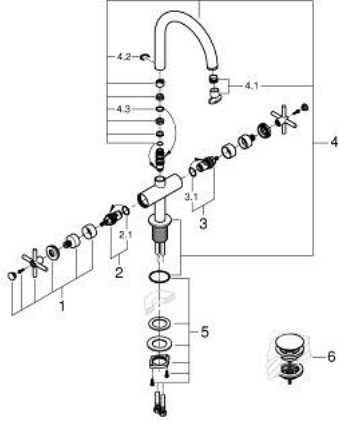

• نظام تركيب سريع

• الصنوبر الأنثوي الدوار مع مرغي المياه ومحدد التوقف

• منطقة دوار قابلة للتعديل 0° / 150° / 360°

• مجموعة التصريف بالضغط للفتح بقياس 1 1/4 بوصة

• خراطيم توصيل مرنة

• مع مقابض عرضية

(بارد)، طقم واحد من دون علامات.

• مدرج طقمان مختلفان من الأغطية. طقم واحد بعلامة "H" (ساخن) و "C"

ATRIO 21 144 DL0 خلاط حوض بفتحة واحدة بقياس 1/2 بوصة مقاس L

الآن - 2022 ريمفون، قطع الغيار

1: مقابض متعارضة (14215DL0 رقم الطلب:-)

2: جزء علوي سيراميك 1/2 بوصة (45883000 رقم الطلب:-)

2.1: حلقة دائرية بقطر 18.2 x قطر (0392400M رقم الطلب:-) 1.7

3: جزء علوي سيراميك 1/2 بوصة (45882000 رقم الطلب:-)

3.1: حلقة دائرية بقطر 18.2 x قطر (0392400M رقم الطلب:-) 1.7

4: خلاط (101280DL00 رقم الطلب:-)

4.1: وحدة استقامة تدفق (48408000 رقم الطلب:-) Laminar

4.2: حلقة الأمان (4826600M رقم الطلب:-)

4.3: وردة عزل (0128500M رقم الطلب:-)

5: تجميع مثبت ساق (48384000 رقم الطلب:-)

6: طقم تصريف بقياس للفتح بالضغط (65807DL0 رقم الطلب:-)