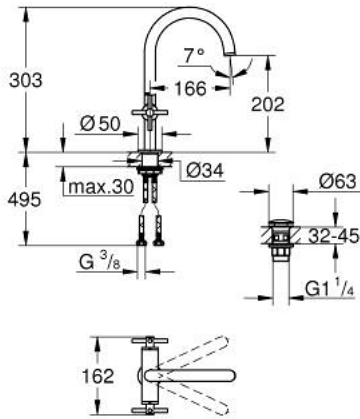

ATRIO 21 144 DLO مقاس L

وصف المنتج:

• اللون: brushed warm sunset

• الأجزاء الرأسية السيراميك 1/2 بوصة، 90 درجة

• طلاء GROHE LongLife

• تقنية GROHE EcoJoy لمياه أقل وتدفق ممتاز

• maximum flow rate (at 3 bar): 5 l/min

• نظام تركيب سريع

• الصنوبر الأنثوي الدوار مع مرغي المياه ومحدد التوقف

• منطقة دوار قابلة للتعديل 0° / 150° / 360°

• مجموعة التصريف بالضغط للفتح بقياس 1 1/4 بوصة

• خراطيم توصيل مرنة

• مع مقابض عرضية

(بارد)، طقم واحد من دون علامات.

• مدرج طقمان مختلفان من الأغطية. طقم واحد بعلامة "H" (ساخن) و "C"

ATRIO 21 144 DL0 خلاط حوض بفتحة واحدة بقياس 1/2 بوصة مقاس L

الآن - 2022 ريمفون، قطع الغيار

1: مقابض متعارضة (14215DL0 رقم الطلب:-)

2: جزء علوي سيراميك 1/2 بوصة (45883000 رقم الطلب:-)

2.1: حلقة دائرية بقطر 18.2 x قطر (0392400M رقم الطلب:-) 1.7

3: جزء علوي سيراميك 1/2 بوصة (45882000 رقم الطلب:-)

3.1: حلقة دائرية بقطر 18.2 x قطر (0392400M رقم الطلب:-) 1.7

4: خلاط (101280DL00 رقم الطلب:-)