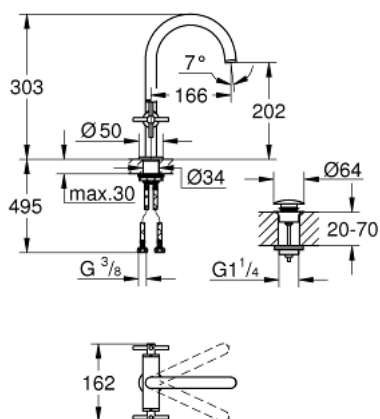

## 21 144 DC0 ATRIO MÉLANGEUR MONOTROU 1/2" LAVABO

### DESCRIPTION DU PRODUIT

- Couleur: supersteel
- têtes céramique 1/2", 90°
- finition GROHE LongLife
- GROHE EcoJoy économie d'eau
- débit maximum à 3 bars : 5 l/min
- système de montage rapide
- bec mobile avec butée et mousseur
- zone de pivotement réglable 0° / 150° / 360°
- bonde de vidage à système "clic-clac"-sortie 1 1/4"
- flexibles de raccordement souples
- avec croisillons
- deux différents sets de finitions sont inclus : un set avec les marquages "H" pour eau chaude et "C" pour eau froide et un set sans aucun marquage

### PIÈCES DE RECHANGE, octobre 2021 – now

- 1: Poignées croisillons Y (Numéro de commande 14215DC0)
- 2: Tête à disques en céramique 1/2" (Numéro de commande 45883000)
- 2.1: Joint torique 18,2 x 1,7 (Numéro de commande 0392400M)
- 3: Tête à disques en céramique 1/2" (Numéro de commande 45882000)
- 3.1: Joint torique 18,2 x 1,7 (Numéro de commande 0392400M)
- 4: Bec (Numéro de commande 101280DC00)
- 4.1: Brise-jet laminaire (Numéro de commande 48408000)
- 4.2: Clip de s-reté (Numéro de commande 4826600M)
- 4.3: Joint torique 13,5 x 2,75 (Numéro de commande 0128500M)
- 5: Fixation M30x1,5 (Numéro de commande 48384000)
- 6: Garniture de vidage avec bouchon à presser (Numéro de commande 65807DC0)