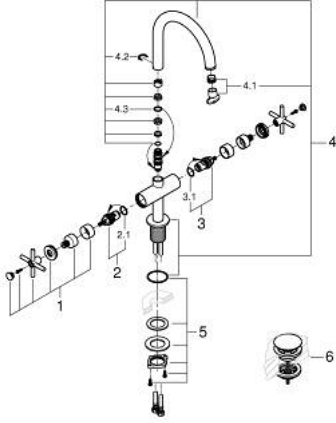

ATRIO 21 144 DC0 خلاط حوض بفتحة واحدة بقياس 1/2 بوصة مقاس L

وصف المنتج:

• اللون: supersteel

• الأجزاء الرأسية السيراميك 1/2 بوصة، 90 درجة

• طلاء GROHE LongLife

• تقنية GROHE EcoJoy لمياه أقل وتدفق ممتاز

• maximum flow rate (at 3 bar): 5 l/min

• نظام تركيب سريع

• الصنوبر الأنثوي الدوار مع مرغي المياه ومحدد التوقف

• منطقة دوار قابلة للتعديل 360° / 150° / 0°

• مجموعة التصريف بالضغط للفتح بقياس 1 1/4 بوصة

• خراطيم توصيل مرنة

• مع مقابض عرضية

(بارد،) طقم واحد من دون علامات.

• مدرج طقمان مختلفان من الأغطية. طقم واحد بعلامة "H" (ساخن) و "C"

ATRIO 21 144 DC0 خلاط حوض بفتحة واحدة بقياس 1/2 بوصة مقاس L

الآن - 2021 ريبوتكأ، قطع الغيار

1: مقابض متعارضة (14215DC0 رقم الطلب.)

2: جزء علوي سيراميك 1/2 بوصة (45883000 رقم الطلب.)

2.1: حلقة دائرية بقطر 18.2 x قطر (0392400M رقم الطلب.) 1.7

3: جزء علوي سيراميك 1/2 بوصة (45882000 رقم الطلب.)

3.1: حلقة دائرية بقطر 18.2 x قطر (0392400M رقم الطلب.) 1.7

4: خلاط (101280DC00 رقم الطلب.)

4.1: وحدة استقامة تدفق (48408000 رقم الطلب.) Laminar