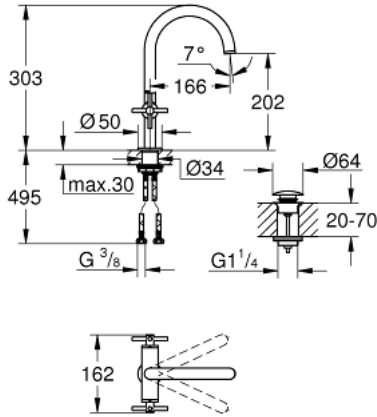

ATRIO 21 144 DC0 خلاط حوض بفتحة واحدة بقياس 1/2 بوصة مقاس L

وصف المنتج:

• اللون: supersteel

• الأجزاء الرأسية السيراميك 1/2 بوصة، 90 درجة

• طلاء GROHE LongLife

• تقنية GROHE EcoJoy لمياه أقل وتدفق ممتاز

• maximum flow rate (at 3 bar): 5 l/min

• نظام تركيب سريع

• الصنوبر الأنثوي الدوار مع مرغي المياه ومحدد التوقف

• منطقة دوار قابلة للتعديل 360° / 150° / 0°

• مجموعة التصريف بالضغط للفتح بقياس 1 1/4 بوصة

• خراطيم توصيل مرنة

• مع مقابض عرضية

(بارد،) طقم واحد من دون علامات.

• مدرج طقمان مختلفان من الأغطية. طقم واحد بعلامة "H" (ساخن) و "C"

ATRIO 21 144 DC0 خلاط حوض بفتحة واحدة بقياس 1/2 بوصة مقاس L

الآن - 2021 ريبوتكأ، قطع الغيار

1: مقابض متعارضة (14215DC0 رقم الطلب.)

2: جزء علوي سيراميك 1/2 بوصة (45883000 رقم الطلب.)

2.1: حلقة دائرية بقطر 18.2 x قطر (0392400M رقم الطلب.) 1.7

3: جزء علوي سيراميك 1/2 بوصة (45882000 رقم الطلب.)

3.1: حلقة دائرية بقطر 18.2 x قطر (0392400M رقم الطلب.) 1.7

4: خلاط (101280DC00 رقم الطلب.)

4.1: وحدة استقامة تدفق (48408000 رقم الطلب.) Laminar