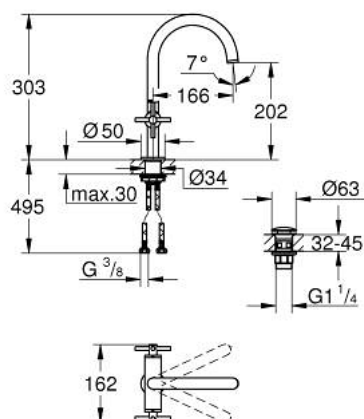

21 144 DA0 ATRIO MÉLANGEUR MONOTROU 1/2" LAVABO

DESCRIPTION DU PRODUIT

- Couleur: warm sunset
- têtes céramique 1/2", 90°
- finition GROHE LongLife
- GROHE EcoJoy économie d'eau
- débit maximum à 3 bars : 5 l/min
- système de montage rapide
- bec mobile avec butée et mousseur
- zone de pivotement réglable 0° / 150° / 360°
- bonde de vidage à système "clac-clac"-sortie 1 1/4"
- flexibles de raccordement souples
- avec croisillons
- deux différents sets de finitions sont inclus : un set avec les marquages "H" pour eau chaude et "C" pour eau froide et un set sans aucun marquage

21 144 DA0 ATRIO MÉLANGEUR MONOTROU 1/2" LAVABO

PIÈCES DE RECHANGE, octobre 2021 – now

- 1: Poignées croisillons Y (Numéro de commande 14215DA0)
- 2: Tête à disques en céramique 1/2" (Numéro de commande 45883000)
- 2.1: Joint torique 18,2 x 1,7 (Numéro de commande 0392400M)
- 3: Tête à disques en céramique 1/2" (Numéro de commande 45882000)
- 3.1: Joint torique 18,2 x 1,7 (Numéro de commande 0392400M)
- 4: Bec (Numéro de commande 101280DA00)
- 4.1: Brise-jet laminaire (Numéro de commande 48408000)
- 4.2: Clip de s-reté (Numéro de commande 4826600M)
- 4.3: Joint torique 13,5 x 2,75 (Numéro de commande 0128500M)
- 5: Fixation M30x1,5 (Numéro de commande 48384000)
- 6: Garniture de vidage avec bouchon à presser (Numéro de commande 65807DA0)