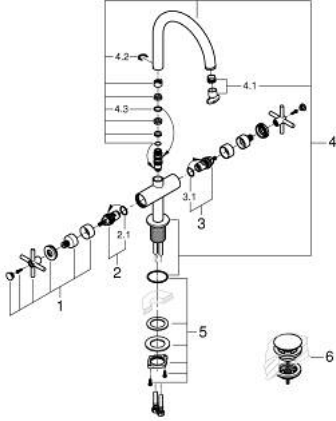

ATRIO 21 144 DAO خلاط حوض بفتحة واحدة بقياس 1/2 بوصة مقاس L

وصف المنتج:

- اللون: warm sunset
- الأجزاء الرأسية السيراميك 1/2 بوصة، 90 درجة
- طلاء GROHE LongLife
- تقنية GROHE EcoJoy لمياه أقل وتدفق ممتاز
- maximum flow rate (at 3 bar): 5 l/min
- نظام تركيب سريع
- الصنبور الأنثوي الدوار مع مرغي المياه ومحدد التوقف
- منطقة دوار قابلة للتعديل 0° / 150° / 360°
- مجموعة التصريف بالضغط للفتح بقياس 1 1/4 بوصة
- خراطيم توصيل مرنة
- مع مقابض عرضية
- (بارد)، طقم واحد من دون علامات.
- مدرج طقمان مختلفان من الأغطية. طقم واحد بعلامة "H" (ساخن) و "C"

ATRIO 21 144 DAO خلاط حوض بفتحة واحدة بقياس 1/2 بوصة مقاس L

الآن - 2021 ريبوتكأ، قطع الغيار

1: مقابض متعارضة (14215DAO رقم الطلب:-)

2: جزء علوي سيراميك 1/2 بوصة (45883000 رقم الطلب:-)

2.1: حلقة دائرية بقطر 18.2 x قطر (0392400M رقم الطلب:-) 1.7

3: جزء علوي سيراميك 1/2 بوصة (45882000 رقم الطلب:-)

3.1: حلقة دائرية بقطر 18.2 x قطر (0392400M رقم الطلب:-) 1.7

4: خلاط (101280DA00 رقم الطلب:-)

4.1: وحدة استقامة تدفق Laminar (48408000 رقم الطلب:-)

4.2: حلقة الأمان (4826600M رقم الطلب:-)