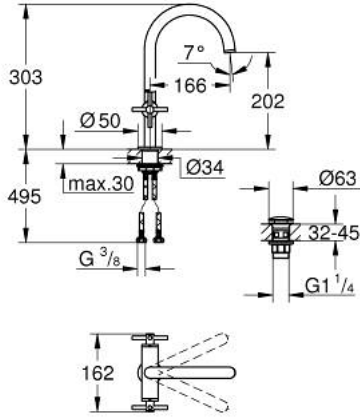

ATRIO 21 144 DAO خلاط حوض بفتحة واحدة بقياس 1/2 بوصة مقاس L

وصف المنتج:

- اللون: warm sunset
- الأجزاء الرأسية السيراميك 1/2 بوصة، 90 درجة
- طلاء GROHE LongLife
- تقنية GROHE EcoJoy لمياه أقل وتدفق ممتاز
- maximum flow rate (at 3 bar): 5 l/min
- نظام تركيب سريع
- الصنبور الأنثوي الدوار مع مرغي المياه ومحدد التوقف
- منطقة دوار قابلة للتعديل 0° / 150° / 360°
- مجموعة التصريف بالضغط للفتح بقياس 1 1/4 بوصة
- خراطيم توصيل مرنة
- مع مقابض عرضية
- (بارد)، طقم واحد من دون علامات.
- مدرج طقمان مختلفان من الأغطية. طقم واحد بعلامة "H" (ساخن) و "C"

ATRIO 21 144 DAO خلاط حوض بفتحة واحدة بقياس 1/2 بوصة مقاس L

الآن - 2021 ريبوتكأ، قطع الغيار

1: مقابض متعارضة (14215DAO رقم الطلب:-)

2: جزء علوي سيراميك 1/2 بوصة (45883000 رقم الطلب:-)

2.1: حلقة دائرية بقطر 18.2 x قطر (0392400M رقم الطلب:-) 1.7

3: جزء علوي سيراميك 1/2 بوصة (45882000 رقم الطلب:-)

3.1: حلقة دائرية بقطر 18.2 x قطر (0392400M رقم الطلب:-) 1.7

4: خلاط (101280DA00 رقم الطلب:-)

4.1: وحدة استقامة تدفق Laminar (48408000 رقم الطلب:-)

4.2: حلقة الأمان (4826600M رقم الطلب:-)

4.3: وردة عزل (0128500M رقم الطلب:-)

5: تجميع مثبت ساق (48384000 رقم الطلب:-)

6: طقم تصريف بقياس للفتح بالضغط (65807DA0 رقم الطلب:-)