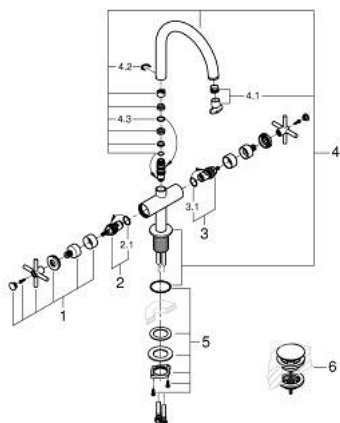

21 144 AL0 ATRIO MÉLANGEUR MONOTROU 1/2" LAVABO

DESCRIPTION DU PRODUIT

- Couleur: hard graphite brossé
- têtes céramique 1/2", 90°
- finition GROHE LongLife
- GROHE EcoJoy économie d'eau
- débit maximum à 3 bars : 5 l/min
- système de montage rapide
- bec mobile avec butée et mousseur
- zone de pivotement réglable 0° / 150° / 360°
- bonde de vidage à système "clac-clac"-sortie 1 1/4"
- flexibles de raccordement souples
- avec croisillons
- deux différents sets de finitions sont inclus : un set avec les marquages "H" pour eau chaude et "C" pour eau froide et un set sans aucun marquage

21 144 AL0 ATRIO MÉLANGEUR MONOTROU 1/2" LAVABO

PIÈCES DE RECHANGE, octobre 2021 – now

- 1: Poignées croisillons Y (Numéro de commande 14215AL0)
- 2: Tête à disques en céramique 1/2" (Numéro de commande 45883000)
- 2.1: Joint torique 18,2 x 1,7 (Numéro de commande 0392400M)
- 3: Tête à disques en céramique 1/2" (Numéro de commande 45882000)
- 3.1: Joint torique 18,2 x 1,7 (Numéro de commande 0392400M)
- 4: Bec (Numéro de commande 101280AL00)
- 4.1: Brise-jet laminaire (Numéro de commande 48408000)
- 4.2: Clip de s-reté (Numéro de commande 4826600M)
- 4.3: Joint torique 13,5 x 2,75 (Numéro de commande 0128500M)
- 5: Fixation M30x1,5 (Numéro de commande 48384000)
- 6: Garniture de vidage avec bouchon à presser (Numéro de commande 65807A L0)