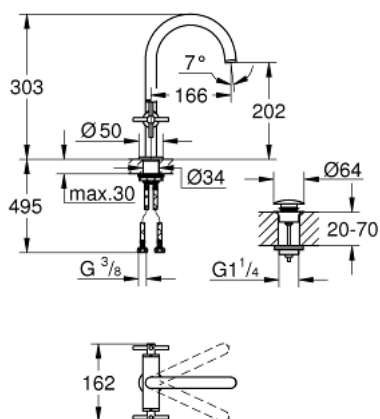

21 144 AL0 ATRIO MÉLANGEUR MONOTROU 1/2" LAVABO

DESCRIPTION DU PRODUIT

- Couleur: hard graphite brossé
- têtes céramique 1/2", 90°
- finition GROHE LongLife
- GROHE EcoJoy économie d'eau
- débit maximum à 3 bars : 5 l/min
- système de montage rapide
- bec mobile avec butée et mousseur
- zone de pivotement réglable 0° / 150° / 360°
- bonde de vidage à système "clac-clac"-sortie 1 1/4"
- flexibles de raccordement souples
- avec croisillons
- deux différents sets de finitions sont inclus : un set avec les marquages "H" pour eau chaude et "C" pour eau froide et un set sans aucun marquage

21 144 AL0 ATRIO MÉLANGEUR MONOTROU 1/2" LAVABO

PIÈCES DE RECHANGE, octobre 2021 – now

- 1: Poignées croisillons Y (Numéro de commande 14215AL0)
- 2: Tête à disques en céramique 1/2" (Numéro de commande 45883000)
- 2.1: Joint torique 18,2 x 1,7 (Numéro de commande 0392400M)
- 3: Tête à disques en céramique 1/2" (Numéro de commande 45882000)
- 3.1: Joint torique 18,2 x 1,7 (Numéro de commande 0392400M)
- 4: Bec (Numéro de commande 101280AL00)
- 4.1: Brise-jet laminaire (Numéro de commande 48408000)
- 4.2: Clip de s-reté (Numéro de commande 4826600M)
- 4.3: Joint torique 13,5 x 2,75 (Numéro de commande 0128500M)
- 5: Fixation M30x1,5 (Numéro de commande 48384000)
- 6: Garniture de vidage avec bouchon à presser (Numéro de commande 65807A L0)