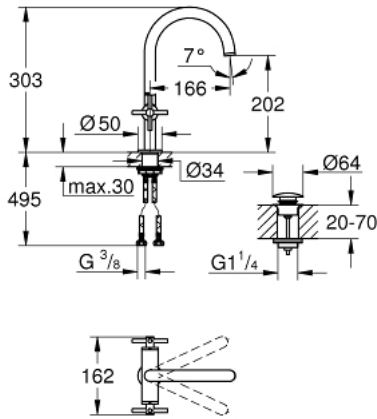

## ATRIO 21 144 ALO خلاط حوض بفتحة واحدة بقياس 1/2 بوصة مقاس L

وصف المنتج:

• اللون: brushed hard graphite

• الأجزاء الرأسية السيراميك 1/2 بوصة، 90 درجة

• طلاء GROHE LongLife

• تقنية GROHE EcoJoy لمياه أقل وتدفق ممتاز

• maximum flow rate (at 3 bar): 5 l/min

• نظام تركيب سريع

• الصنوبر الأنثوي الدوار مع مرغي المياه ومحدد التوقف

• منطقة دوار قابلة للتعديل 0° / 150° / 360°

• مجموعة التصريف بالضغط للفتح بقياس 1 1/4 بوصة

• خراطيم توصيل مرنة

## ATRIO 21 144 AL0 خلاط حوض بفتحة واحدة بقياس 1/2 بوصة مقاس L

الآن - 2021 ريبوتكأ، قطع الغيار

1: مقابض متعارضة (14215AL0 رقم الطلب:-)

2: جزء علوي سيراميك 1/2 بوصة (45883000 رقم الطلب:-)

2.1: حلقة دائرية بقطر 18.2 x قطر (0392400M رقم الطلب:-) 1.7

3: جزء علوي سيراميك 1/2 بوصة (45882000 رقم الطلب:-)

3.1: حلقة دائرية بقطر 18.2 x قطر (0392400M رقم الطلب:-) 1.7

4: خلاط (101280AL00 رقم الطلب:-)

4.1: وحدة استقامة تدفق Laminar (48408000 رقم الطلب:-)

4.2: حلقة الأمان (4826600M رقم الطلب:-)