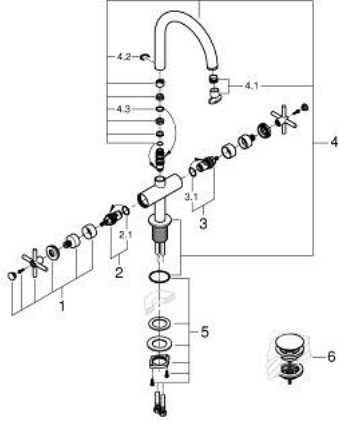

• maximum flow rate (at 3 bar): 5 l/min

• نظام تركيب سريع

• الصنوبر الأنثوي الدوار مع مرغي المياه ومحدد التوقف

• منطقة دوار قابلة للتعديل 0° / 150° / 360°

• مجموعة التصريف بالضغط للفتح بقياس 1 1/4 بوصة

• خراطيم توصيل مرنة

## ATRIO 21 144 AL0 خلاط حوض بفتحة واحدة بقياس 1/2 بوصة مقاس L

الآن - 2021 ريبوتكأ، قطع الغيار

1: مقابض متعارضة (14215AL0 رقم الطلب:-)

2: جزء علوي سيراميك 1/2 بوصة (45883000 رقم الطلب:-)

2.1: حلقة دائرية بقطر 18.2 x قطر (0392400M رقم الطلب:-) 1.7

3: جزء علوي سيراميك 1/2 بوصة (45882000 رقم الطلب:-)

3.1: حلقة دائرية بقطر 18.2 x قطر (0392400M رقم الطلب:-) 1.7

4: خلاط (101280AL00 رقم الطلب:-)

4.1: وحدة استقامة تدفق Laminar (48408000 رقم الطلب:-)

4.2: حلقة الأمان (4826600M رقم الطلب:-)