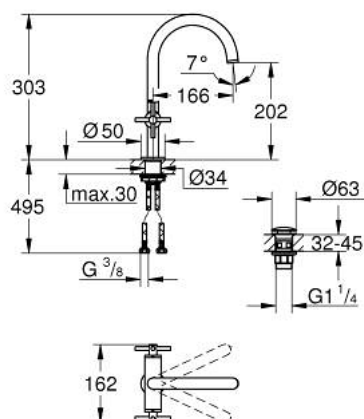

21 144 000 ATRIO MÉLANGEUR MONOTROU 1/2" LAVABO

DESCRIPTION DU PRODUIT

- Couleur: chromé
- têtes céramique 1/2", 90°
- GROHE LongLife finition durable
- GROHE EcoJoy économie d'eau
- débit maximum à 3 bars : 5 l/min
- bec mobile avec butée et mousseur
- zone de pivotement réglable 0° / 150° / 360°
- bonde de vidage à système "clic-clac"-sortie 1 1/4"
- flexibles de raccordement souples
- avec croisillons
- deux différents sets de finitions sont inclus : un set avec les marquages "H" pour eau chaude et "C" pour eau froide et un set sans aucun marquage

21 144 000 ATRIO MÉLANGEUR MONOTROU 1/2" LAVABO

PIÈCES DE RECHANGE, octobre 2021 – now

- 1: Poignées croisillons Y (Numéro de commande 14215000)
- 2: Tête à disques en céramique 1/2" (Numéro de commande 45883000)
- 2.1: Joint torique 18,2 x 1,7 (Numéro de commande 0392400M)
- 3: Tête à disques en céramique 1/2" (Numéro de commande 45882000)
- 3.1: Joint torique 18,2 x 1,7 (Numéro de commande 0392400M)
- 4: Bec (Numéro de commande 1012800000)
- 4.1: Brise-jet laminaire (Numéro de commande 48408000)
- 4.2: Clip de s-reté (Numéro de commande 4826600M)
- 4.3: Joint torique 13,5 x 2,75 (Numéro de commande 0128500M)
- 5: Fixation M30x1,5 (Numéro de commande 48384000)
- 6: Garniture de vidage avec bouchon à presser (Numéro de commande 65807000)