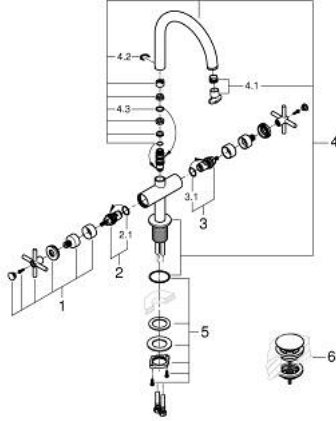

ATRIO 21 144 000 خلاط حوض بفتحة واحدة بقياس 1/2 بوصة مقاس L

وصف المنتج:

• اللون: كروم

• الأجزاء الرأسية السيراميك 1/2 بوصة، 90 درجة

• طلاء كروم GROHE LongLife

• تقنية GROHE EcoJoy لمياه أقل وتدفق ممتاز

• maximum flow rate (at 3 bar): 5 l/min

• الصنبور الأنثوي الدوار مع مرغي المياه ومحدد التوقف

• منطقة دوار قابلة للتعديل 360° / 150° / 0°

• مجموعة التصريف بالضغط للفتح بقياس 1 1/4 بوصة

• خراطيم توصيل مرنة

• مع مقابض عرضية

(بارد)، طقم واحد من دون علامات.

• مدرج طقمان مختلفان من الأغطية. طقم واحد بعلامة "H" (ساخن) و "C"

ATRIO 21 144 000 خلاط حوض بفتحة واحدة بقياس 1/2 بوصة مقاس L

الآن - 2021 ريبوتكأ، قطع الغيار

1: مقابض متعارضة (14215000 رقم الطلب.)

2: جزء علوي سيراميك 1/2 بوصة (45883000 رقم الطلب.)

2.1: حلقة دائرية بقطر 18.2 x قطر (03924000 رقم الطلب.) 1.7

3: جزء علوي سيراميك 1/2 بوصة (45882000 رقم الطلب.)

3.1: حلقة دائرية بقطر 18.2 x قطر (03924000 رقم الطلب.) 1.7

4: خلاط (1012800000 رقم الطلب.)

4.1: وحدة استقامة تدفق Laminar (48408000 رقم الطلب.)