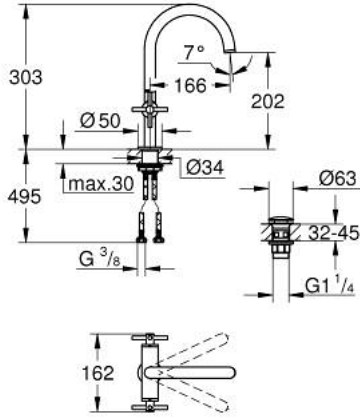

ATRIO 21 144 000 خلاط حوض بفتحة واحدة بقياس 1/2 بوصة مقاس L

وصف المنتج:

• اللون: كروم

• الأجزاء الرأسية السيراميك 1/2 بوصة، 90 درجة

• طلاء كروم GROHE LongLife

• تقنية GROHE EcoJoy لمياه أقل وتدفق ممتاز

• maximum flow rate (at 3 bar): 5 l/min

• الصنبور الأنثوي الدوار مع مرغي المياه ومحدد التوقف

• منطقة دوار قابلة للتعديل 360° / 150° / 0°

• مجموعة التصريف بالضغط للفتح بقياس 1 1/4 بوصة

• خراطيم توصيل مرنة

• مع مقابض عرضية

(بارد)، طقم واحد من دون علامات.

• مدرج طقمان مختلفان من الأغطية. طقم واحد بعلامة "H" (ساخن) و "C"

ATRIO 21 144 000 خلاط حوض بفتحة واحدة بقياس 1/2 بوصة مقاس L

الآن - 2021 ريبوتكأ، قطع الغيار

1: مقابض متعارضة (14215000 رقم الطلب.)

2: جزء علوي سيراميك 1/2 بوصة (45883000 رقم الطلب.)

2.1: حلقة دائرية بقطر 18.2 x قطر (03924000 رقم الطلب.) 1.7

3: جزء علوي سيراميك 1/2 بوصة (45882000 رقم الطلب.)

3.1: حلقة دائرية بقطر 18.2 x قطر (03924000 رقم الطلب.) 1.7

4: خلاط (1012800000 رقم الطلب.)

4.1: وحدة استقامة تدفق Laminar (48408000 رقم الطلب.)