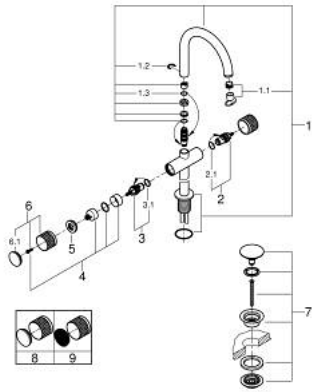

21 142 GN0 ATRIO PRIVATE COLLECTION MÉLANGEUR MONOTROU 1/2" LAVABO TAILLE XL

DESCRIPTION DU PRODUIT

- Couleur: cool sunrise brossé
- version rehaussée
- têtes céramique 1/2", 90°
- finition GROHE LongLife
- GROHE EcoJoy économie d'eau
- débit maximum à 3 bars : 5 l/min
- système de montage rapide
- bec mobile avec butée et mousseur
- zone de pivotement réglable 0° / 150° / 360°
- bonde de vidage à système "clac-clac"-sortie 1 1/4"
- flexibles de raccordement souples
- Poignées avec habillages.
- personnalisable avec les inserts en Caesarstone 48 456 000 Blanc Attique ou 48 457 000 Vanilla Noir (à commander séparément)

21 142 GN0 ATRIO PRIVATE COLLECTION MÉLANGEUR MONOTROU 1/2" LAVABO TAILLE XL

PIÈCES DE RECHANGE, mai 2018 – now

- 1: Bec (Numéro de commande 101281GN00)
 - 1.1: Brise-jet laminaire (Numéro de commande 48408000)
 - 1.2: Clip de s-reté (Numéro de commande 4826600M)
 - 1.3: joint torique x 20 (Numéro de commande 0128500M)
 - 2: Tête à disques en céramique 1/2" (Numéro de commande 45882000)
 - 2.1: Joint torique 18,2 x 1,7 (Numéro de commande 0392400M)
 - 3: Tête à disques en céramique 1/2" (Numéro de commande 45883000)
 - 3.1: Joint torique 18,2 x 1,7 (Numéro de commande 0392400M)
 - 4: adaptateur de poignée (Numéro de commande 1012789990)
 - 5: bague décorative (Numéro de commande 101279GN00)
 - 6: Tête complète (Numéro de commande 101276GN00)
 - 6.1: Capuchon (Numéro de commande 101277GN00)
 - 7: Garniture de vidage avec bouchon à presser (Numéro de commande 65807 GN0)
 - 8: Inserts en Caesarstone Blanc Attique (Numéro de commande 48456000)*
 - 9: Inserts en Caesarstone Vanilla Noir (Numéro de commande 48457000)*
- * Accessoires en option