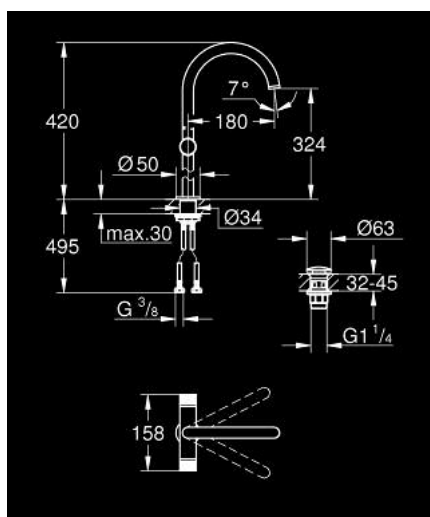

21 142 GN0 ATRIO PRIVATE COLLECTION MÉLANGEUR MONOTROU 1/2" LAVABO TAILLE XL

DESCRIPTION DU PRODUIT

- Couleur: cool sunrise brossé
- version rehaussée
- têtes céramique 1/2", 90°
- finition GROHE LongLife
- GROHE EcoJoy économie d'eau
- débit maximum à 3 bars : 5 l/min
- système de montage rapide
- bec mobile avec butée et mousseur
- zone de pivotement réglable 0° / 150° / 360°
- bonde de vidage à système "clac-clac"-sortie 1 1/4"
- flexibles de raccordement souples
- Poignées avec habillages.
- personnalisable avec les inserts en Caesarstone 48 456 000 Blanc Attique ou 48 457 000 Vanilla Noir (à commander séparément)

21 142 GN0 ATRIO PRIVATE COLLECTION MÉLANGEUR MONOTROU 1/2" LAVABO TAILLE XL

PIÈCES DE RECHANGE, mai 2018 – now

- 1: Bec (Numéro de commande 101281GN00)
 - 1.1: Brise-jet laminaire (Numéro de commande 48408000)
 - 1.2: Clip de s-reté (Numéro de commande 4826600M)
 - 1.3: joint torique x 20 (Numéro de commande 0128500M)
 - 2: Tête à disques en céramique 1/2" (Numéro de commande 45882000)
 - 2.1: Joint torique 18,2 x 1,7 (Numéro de commande 0392400M)
 - 3: Tête à disques en céramique 1/2" (Numéro de commande 45883000)
 - 3.1: Joint torique 18,2 x 1,7 (Numéro de commande 0392400M)
 - 4: adaptateur de poignée (Numéro de commande 1012789990)
 - 5: bague décorative (Numéro de commande 101279GN00)
 - 6: Tête complète (Numéro de commande 101276GN00)
 - 6.1: Capuchon (Numéro de commande 101277GN00)
 - 7: Garniture de vidage avec bouchon à presser (Numéro de commande 65807 GN0)
 - 8: Inserts en Caesarstone Blanc Attique (Numéro de commande 48456000)*
 - 9: Inserts en Caesarstone Vanilla Noir (Numéro de commande 48457000)*
- * Accessoires en option