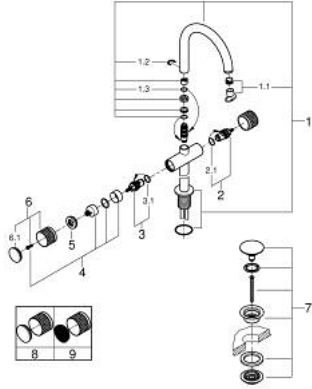

ATRIO PRIVATE COLLECTION 21 142 GNO  
مقاس XL حوض بفتحة واحدة بقياس 1/2 بوصة

وصف المنتج:

- اللون: brushed cool sunrise
- للمغاسل ذاتية الوقوف
- الأجزاء الرأسية السيراميك 1/2 بوصة، 90 درجة
- طلاء GROHE LongLife
- تقنية GROHE EcoJoy لمياه أقل وتدفق ممتاز
- maximum flow rate (at 3 bar): 5 l/min
- نظام تركيب سريع
- الصنوبر الأنثوي الدوار مع مرغي المياه ومحدد التوقف
- منطقة دوار قابلة للتعديل 360° / 150° / 0°
- مجموعة التصريف بالضغط للفتح بقياس 1 1/4 بوصة
- خراطيم توصيل مرنة
- مقابض ذات مسار داخلي يمكن استخدامها مع 48 456 000, 48 457 000

## ATRIO PRIVATE COLLECTION 21 142 GNO مقاس XL حوض بفتحة واحدة بقياس 1/2 بوصة

الآن - 2018 ويام، قطع الغيار

1: خلاط (101281GN00 رقم الطلب:-)

1.1: وحدة استقامة تدفق (48408000 رقم الطلب:-) Laminar

1.2: حلقة الأمان (4826600M رقم الطلب:-)

1.3: وردة عزل (0128500M رقم الطلب:-)

2: جزء علوي سيراميك 1/2 بوصة (45882000 رقم الطلب:-)

2.1: حلقة دائرية بقطر 18.2 x قطر (0392400M رقم الطلب:-) 1.7

3: جزء علوي سيراميك 1/2 بوصة (45883000 رقم الطلب:-)

3.1: حلقة دائرية بقطر 18.2 x قطر (0392400M رقم الطلب:-) 1.7

4: مهبط بمقبض (1012789990 رقم الطلب:-)

5: حلقة زينة (101279GN00 رقم الطلب:-)

6: مقبض (101276GN00 رقم الطلب:-)

6.1: غطاء (101277GN00 رقم الطلب:-)

7: طقم تصريف بقياس للفتح بالضغط (65807GN0 رقم الطلب:-)

8: Inlays made from White Attica Caesarstone material (4845600 رقم الطلب:-)