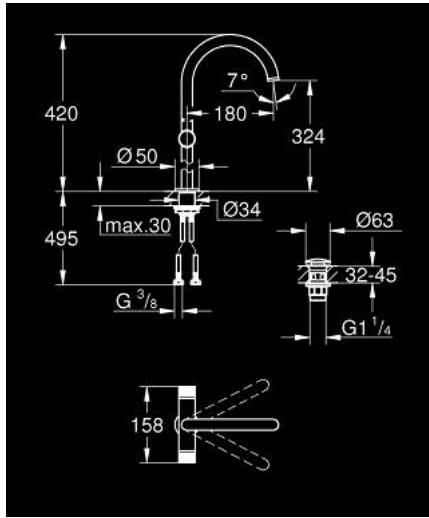

ATRIO PRIVATE COLLECTION 21 142 GNO  
مقاس XL حوض بفتحة واحدة بقياس 1/2 بوصة

وصف المنتج:

- اللون: brushed cool sunrise
- للمغاسل ذاتية الوقوف
- الأجزاء الرأسية السيراميك 1/2 بوصة، 90 درجة
- طلاء GROHE LongLife
- تقنية GROHE EcoJoy لمياه أقل وتدفق ممتاز
- maximum flow rate (at 3 bar): 5 l/min
- نظام تركيب سريع
- الصنوبر الأنثوي الدوار مع مرغي المياه ومحدد التوقف
- منطقة دوار قابلة للتعديل 360° / 150° / 0°
- مجموعة التصريف بالضغط للفتح بقياس 1 1/4 بوصة
- خراطيم توصيل مرنة
- مقابض ذات مسار داخلي يمكن استخدامها مع 48 456 000, 48 457 000

## ATRIO PRIVATE COLLECTION 21 142 GNO مقاس XL حوض بفتحة واحدة بقياس 1/2 بوصة

الآن - 2018 ويام، قطع الغيار

1: خلاط (101281GN00 رقم الطلب:-)

1.1: وحدة استقامة تدفق (48408000 رقم الطلب:-) Laminar

1.2: حلقة الأمان (4826600M رقم الطلب:-)

1.3: وردة عزل (0128500M رقم الطلب:-)

2: جزء علوي سيراميك 1/2 بوصة (45882000 رقم الطلب:-)

2.1: حلقة دائرية بقطر 18.2 x قطر (0392400M رقم الطلب:-) 1.7

3: جزء علوي سيراميك 1/2 بوصة (45883000 رقم الطلب:-)

3.1: حلقة دائرية بقطر 18.2 x قطر (0392400M رقم الطلب:-) 1.7

4: مهبط بمقبض (1012789990 رقم الطلب:-)

5: حلقة زينة (101279GN00 رقم الطلب:-)

6: مقبض (101276GN00 رقم الطلب:-)

6.1: غطاء (101277GN00 رقم الطلب:-)

7: طقم تصريف بقياس للفتح بالضغط (65807GN0 رقم الطلب:-)

8: Inlays made from White Attica Caesarstone material (4845600 رقم الطلب:-)