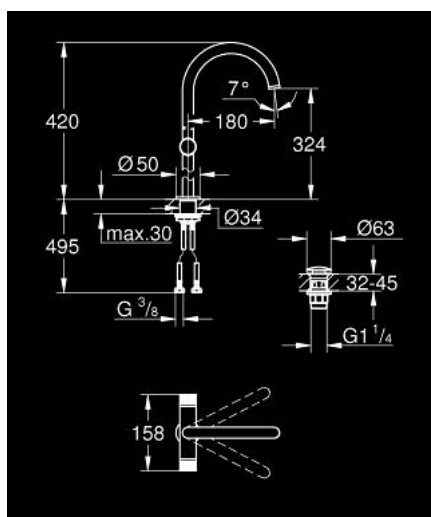

21 142 GL0 ATRIO PRIVATE COLLECTION MÉLANGEUR MONOTROU 1/2" LAVABO TAILLE XL

DESCRIPTION DU PRODUIT

- Couleur: cool sunrise
- version rehaussée
- têtes céramique 1/2", 90°
- finition GROHE LongLife
- GROHE EcoJoy économie d'eau
- débit maximum à 3 bars : 5 l/min
- système de montage rapide
- bec mobile avec butée et mousseur
- zone de pivotement réglable 0° / 150° / 360°
- bonde de vidage à système "clic-clac"-sortie 1 1/4"
- flexibles de raccordement souples
- Poignées avec habillages.
- personnalisable avec les inserts en Caesarstone 48 456 000 Blanc Attique ou 48 457 000 Vanilla Noir (à commander séparément)

21 142 GL0 ATRIO PRIVATE COLLECTION MÉLANGEUR MONOTROU 1/2" LAVABO TAILLE XL

PIÈCES DE RECHANGE, mai 2018 – now

- 1: Bec (Numéro de commande 101281GL00)
 - 1.1: Brise-jet laminaire (Numéro de commande 48408000)
 - 1.2: Clip de s-reté (Numéro de commande 4826600M)
 - 1.3: Joint torique 13,5 x 2,75 (Numéro de commande 0128500M)
 - 2: Tête à disques en céramique 1/2" (Numéro de commande 45882000)
 - 2.1: Joint torique 18,2 x 1,7 (Numéro de commande 0392400M)
 - 3: Tête à disques en céramique 1/2" (Numéro de commande 45883000)
 - 3.1: Joint torique 18,2 x 1,7 (Numéro de commande 0392400M)
 - 4: adaptateur de poignée (Numéro de commande 1012789990)
 - 5: bague décorative (Numéro de commande 101279GL00)
 - 6: Tête complète (Numéro de commande 101276GL00)
 - 6.1: Capuchon (Numéro de commande 101277GL00)
 - 7: Garniture de vidage avec bouchon à presser (Numéro de commande 65807 GL0)
 - 8: Inserts en Caesarstone Blanc Attique (Numéro de commande 48456000)*
 - 9: Inserts en Caesarstone Vanille Noir (Numéro de commande 48457000)*
- * Accessoires en option