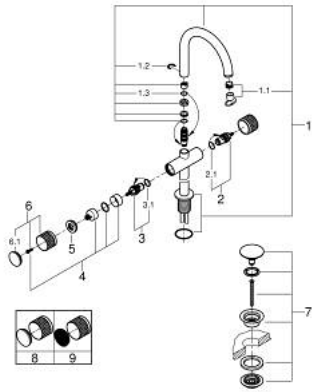

21 142 GL0 ATRIO PRIVATE COLLECTION MÉLANGEUR MONOTROU 1/2" LAVABO TAILLE XL

DESCRIPTION DU PRODUIT

- Couleur: cool sunrise
- version rehaussée
- têtes céramique 1/2", 90°
- finition GROHE LongLife
- GROHE EcoJoy économie d'eau
- débit maximum à 3 bars : 5 l/min
- système de montage rapide
- bec mobile avec butée et mousseur
- zone de pivotement réglable 0° / 150° / 360°
- bonde de vidage à système "clic-clac"-sortie 1 1/4"
- flexibles de raccordement souples
- Poignées avec habillages.
- personnalisable avec les inserts en Caesarstone 48 456 000 Blanc Attique ou 48 457 000 Vanilla Noir (à commander séparément)

21 142 GL0 ATRIO PRIVATE COLLECTION MÉLANGEUR MONOTROU 1/2" LAVABO TAILLE XL

PIÈCES DE RECHANGE, mai 2018 – now

- 1: Bec (Numéro de commande 101281GL00)
 - 1.1: Brise-jet laminaire (Numéro de commande 48408000)
 - 1.2: Clip de s-reté (Numéro de commande 4826600M)
 - 1.3: Joint torique 13,5 x 2,75 (Numéro de commande 0128500M)
 - 2: Tête à disques en céramique 1/2" (Numéro de commande 45882000)
 - 2.1: Joint torique 18,2 x 1,7 (Numéro de commande 0392400M)
 - 3: Tête à disques en céramique 1/2" (Numéro de commande 45883000)
 - 3.1: Joint torique 18,2 x 1,7 (Numéro de commande 0392400M)
 - 4: adaptateur de poignée (Numéro de commande 1012789990)
 - 5: bague décorative (Numéro de commande 101279GL00)
 - 6: Tête complète (Numéro de commande 101276GL00)
 - 6.1: Capuchon (Numéro de commande 101277GL00)
 - 7: Garniture de vidage avec bouchon à presser (Numéro de commande 65807 GL0)
 - 8: Inserts en Caesarstone Blanc Attique (Numéro de commande 48456000)*
 - 9: Inserts en Caesarstone Vanille Noir (Numéro de commande 48457000)*
- * Accessoires en option